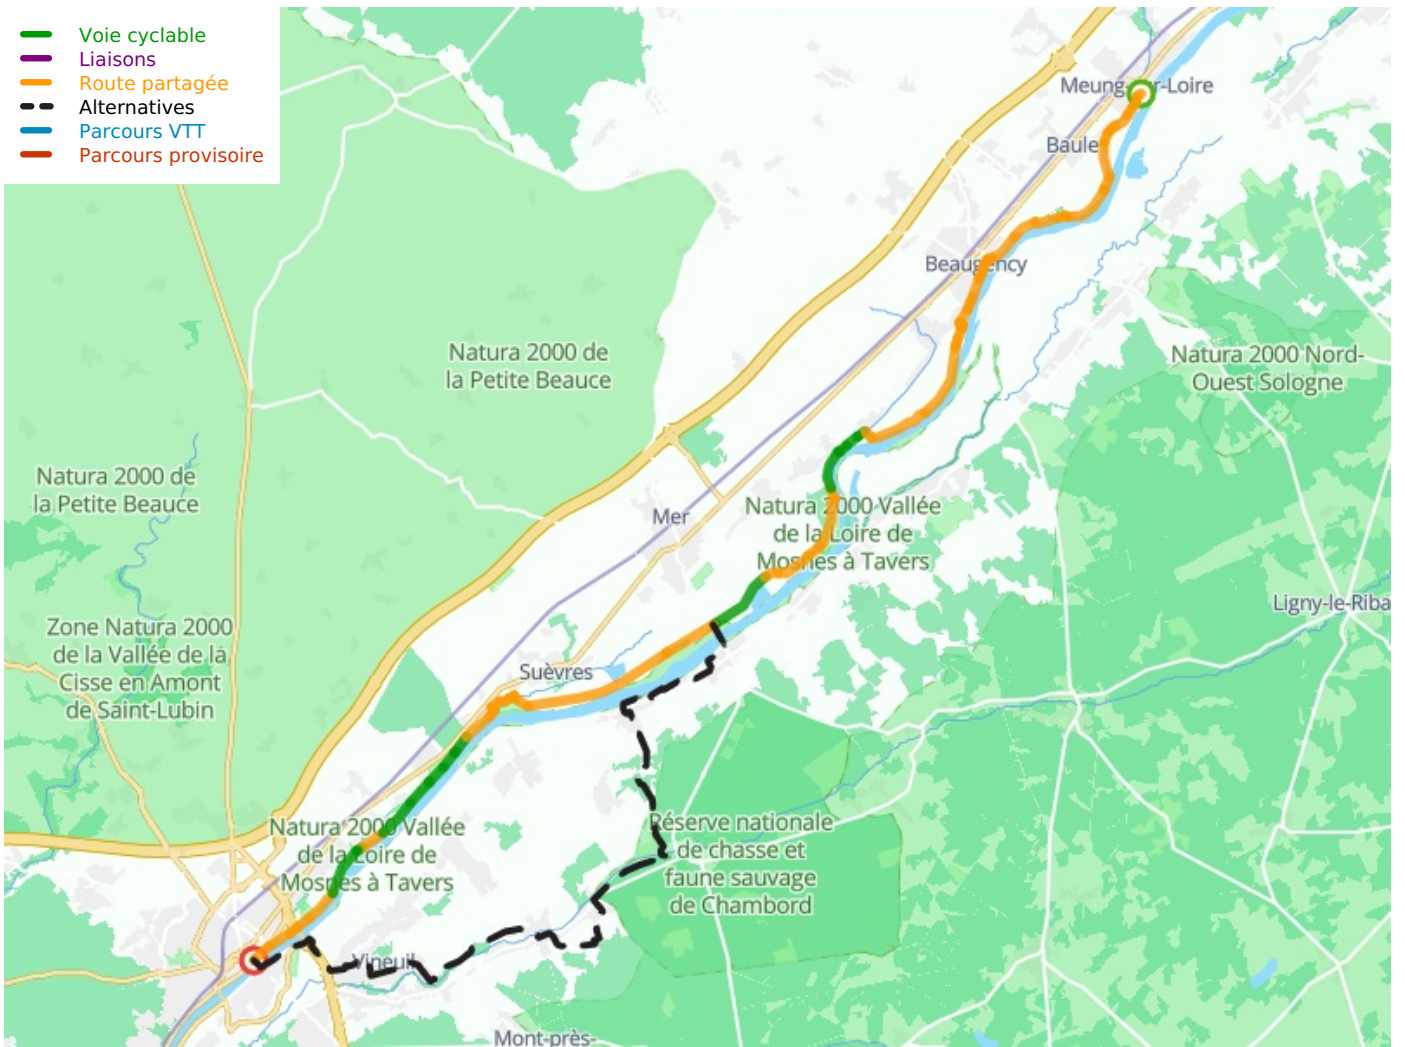

Meung-sur-Loire / Blois

La Scandibérique / EuroVelo 3

Départ
Meung-sur-Loire

Arrivée
Blois

Durée
2 h 50 min

Distance
42,74 Km

Niveau
Ik ben beginner / met
het gezin

Thématique
langs kanalen en
rivieren

- Voie cyclable
- Liaisons
- Route partagée
- - - Alternatives
- Parcours VTT
- Parcours provisoire

Départ Meung-sur-Loire

Arrivée Blois