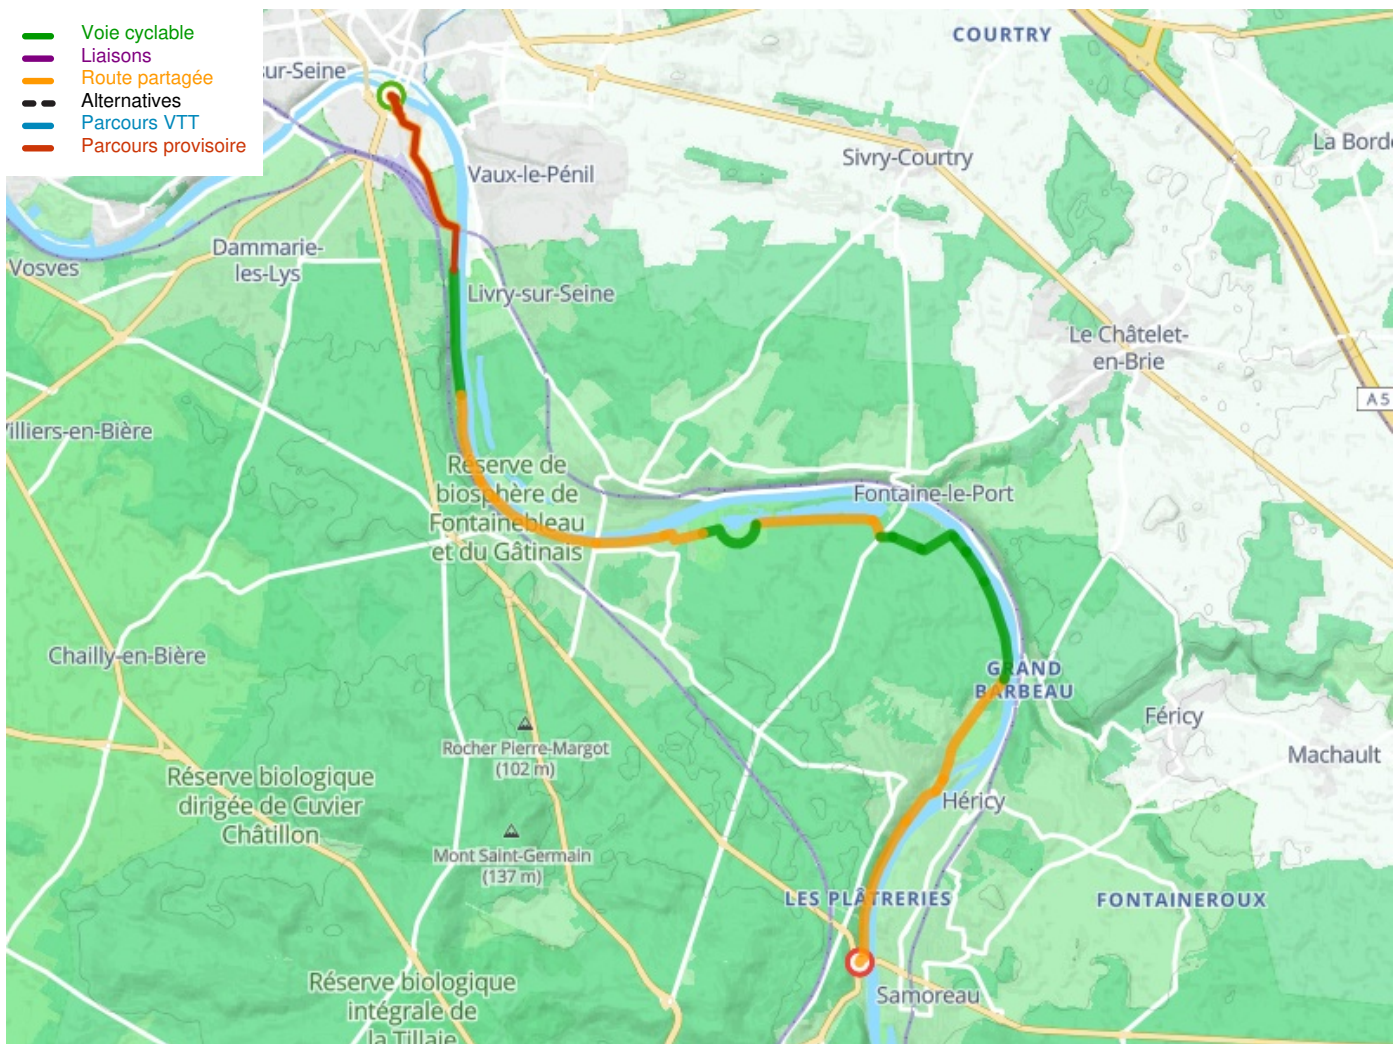

Melun / Fontainebleau

La Scandibérique / EuroVelo 3

Départ
Melun

Arrivée
Fontainebleau

Durée
1 h 18 min

Distance
19,59 Km

Niveau
Ik ben beginner / met het
gezin

Thématique
langs kanalen en rivieren

**Départ
Melun**

**Arrivée
Fontainebleau**