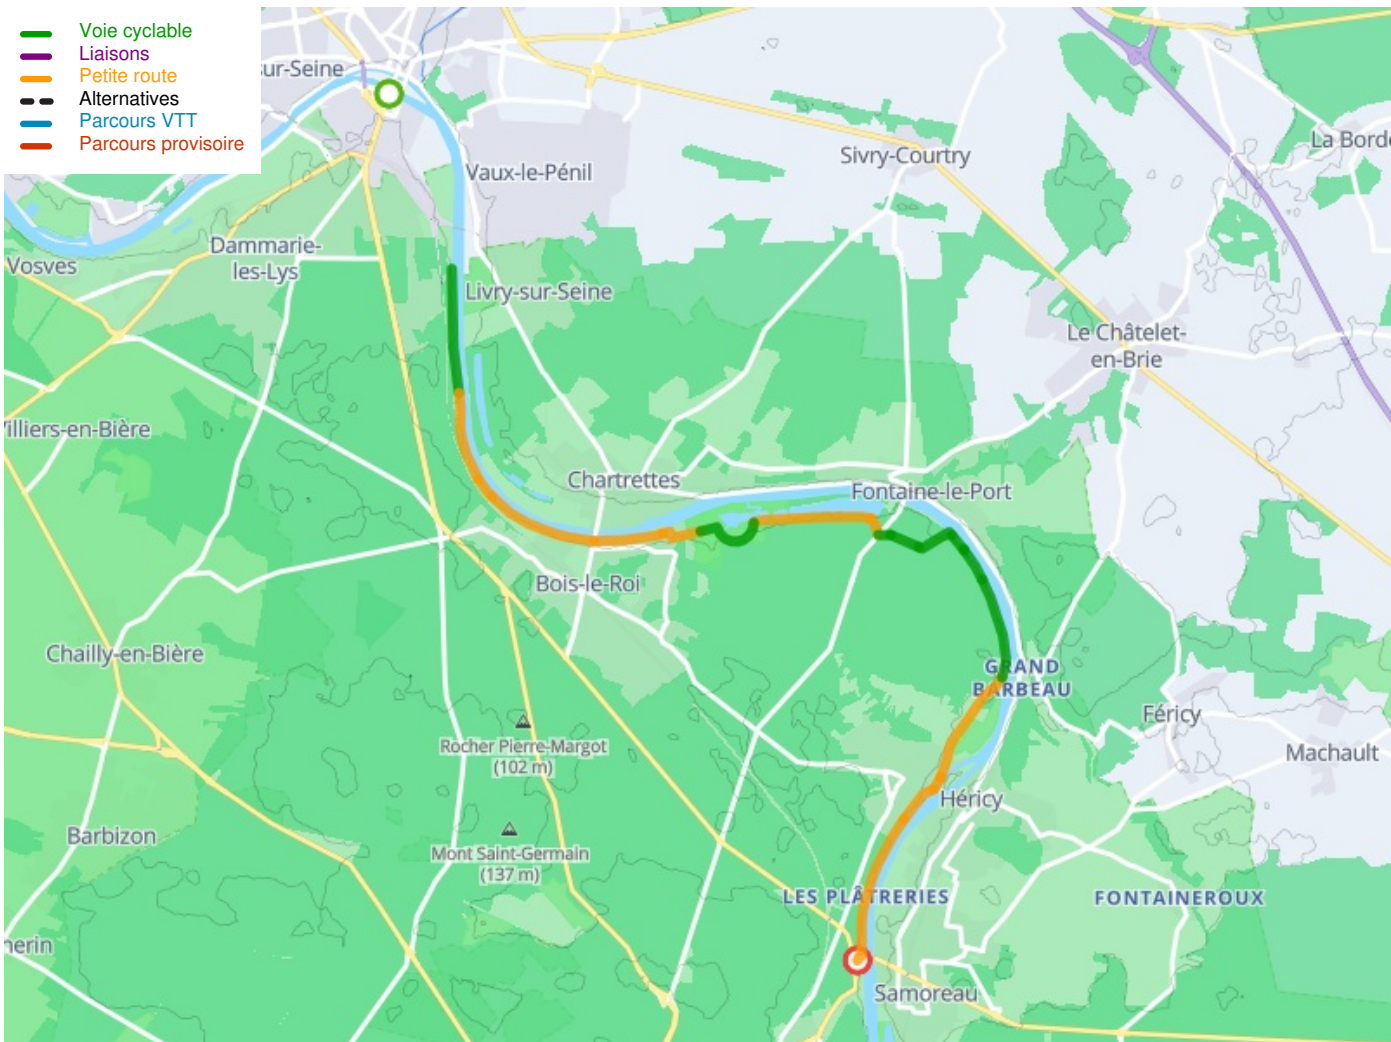

Melun / Fontainebleau

La Scandibérique / EuroVelo 3

Départ
Melun

Arrivée
Fontainebleau

Durée
1 h 18 min

Distance
19,62 Km

Niveau
Ik ben beginner / met het
gezin

Thématique
langs kanalen en rivieren

**Départ
Melun**

**Arrivée
Fontainebleau**