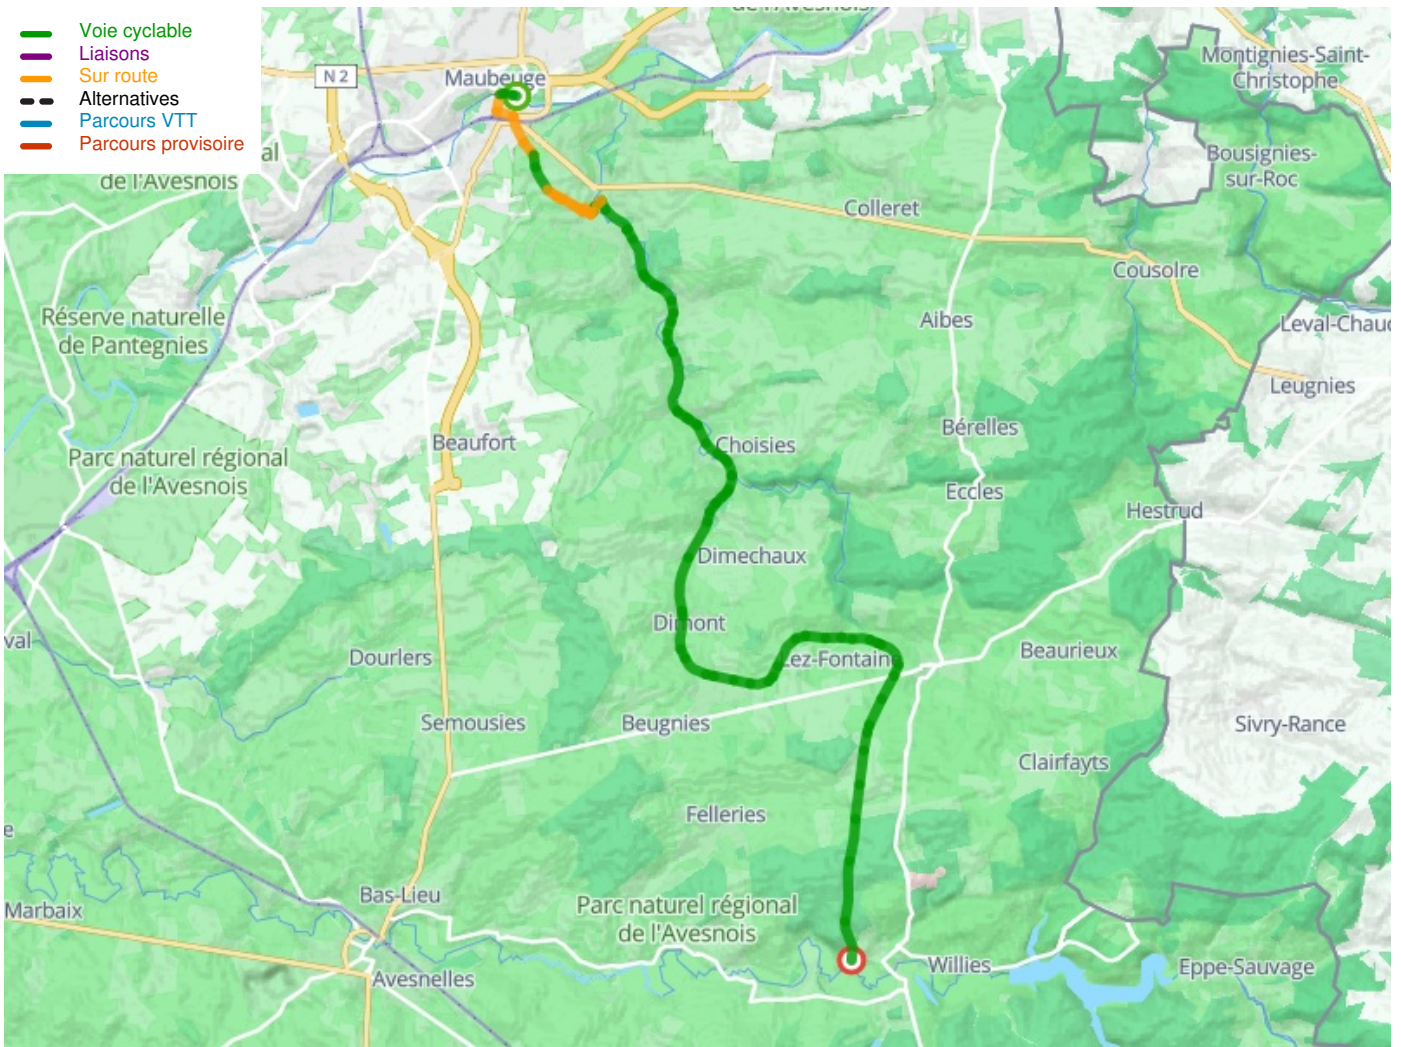

# Maubeuge / Liessies

La Scandibérique / EuroVelo 3

---

**Départ**  
Maubeuge

**Arrivée**  
Liesses

**Durée**  
1 h 44 min

**Distance**  
26,22 Km

**Niveau**  
Ik ben beginner / met het  
gezin

**Thématique**  
langs kanalen en rivieren

- Voie cyclable
- Liaisons
- Sur route
- Alternatives
- Parcours VTT
- Parcours provisoire

**Départ  
Maubeuge**

**Arrivée  
Liesses**