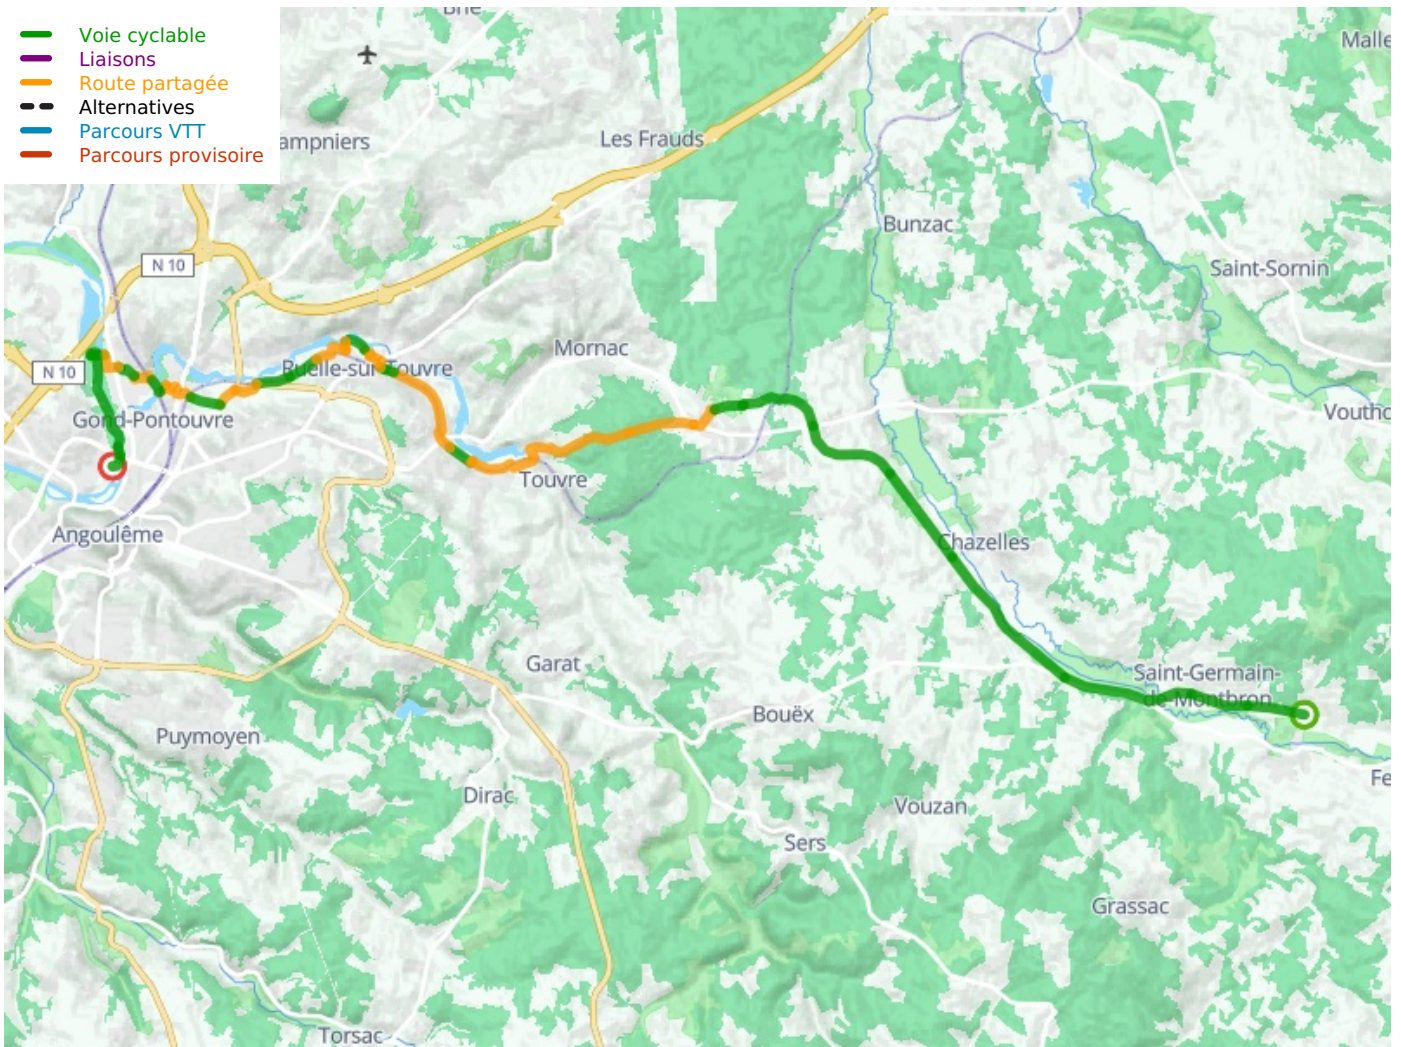

Marthon / Angoulême

La Scandibérique / EuroVelo 3

Départ
Marthon

Arrivée
Angoulême

Durée
2 h 06 min

Distance
32,19 Km

Niveau
Ik ben beginner / met
het gezin

Thématique
langs kanalen en
rivieren

- Voie cyclable
- Liaisons
- Route partagée
- - - Alternatives
- Parcours VTT
- Parcours provisoire

**Départ
Marthon**

**Arrivée
Angoulême**