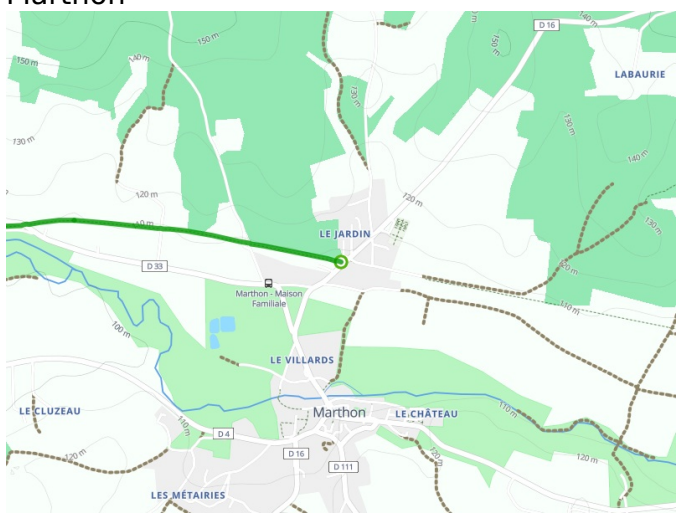

Marthon / Angoulême

La Scandibérique / EuroVelo 3

□

Départ
Marthon

Arrivée
Angoulême

Durée
2 h 06 min

Distance
32,36 Km

Niveau
Ik ben beginner / met
het gezin

Thématique
langs kanalen en
rivieren

**Départ
Marthon**

**Arrivée
Angoulême**