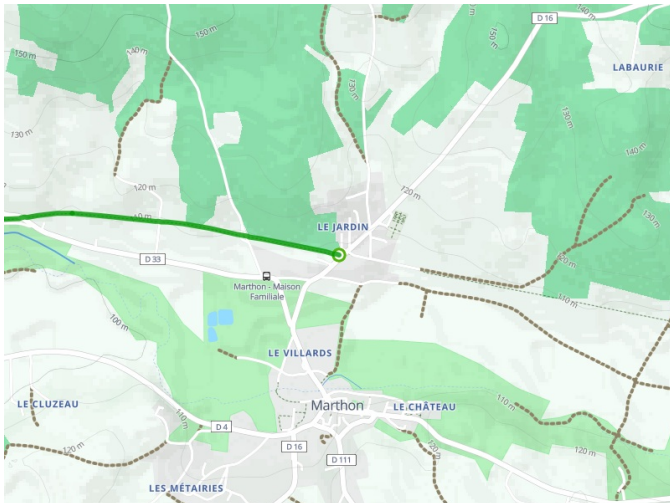

Marthon / Angoulême

La Scandibérique / EuroVelo 3

Départ
Marthon

Arrivée
Angoulême

Durée
2 h 06 min

Distance
32,19 Km

Niveau
Ik ben beginner / met
het gezin

Thématique
langs kanalen en
rivieren

- Voie cyclable
- Liaisons
- Route partagée
- - - Alternatives
- Parcours VTT
- Parcours provisoire

**Départ
Marthon**

**Arrivée
Angoulême**