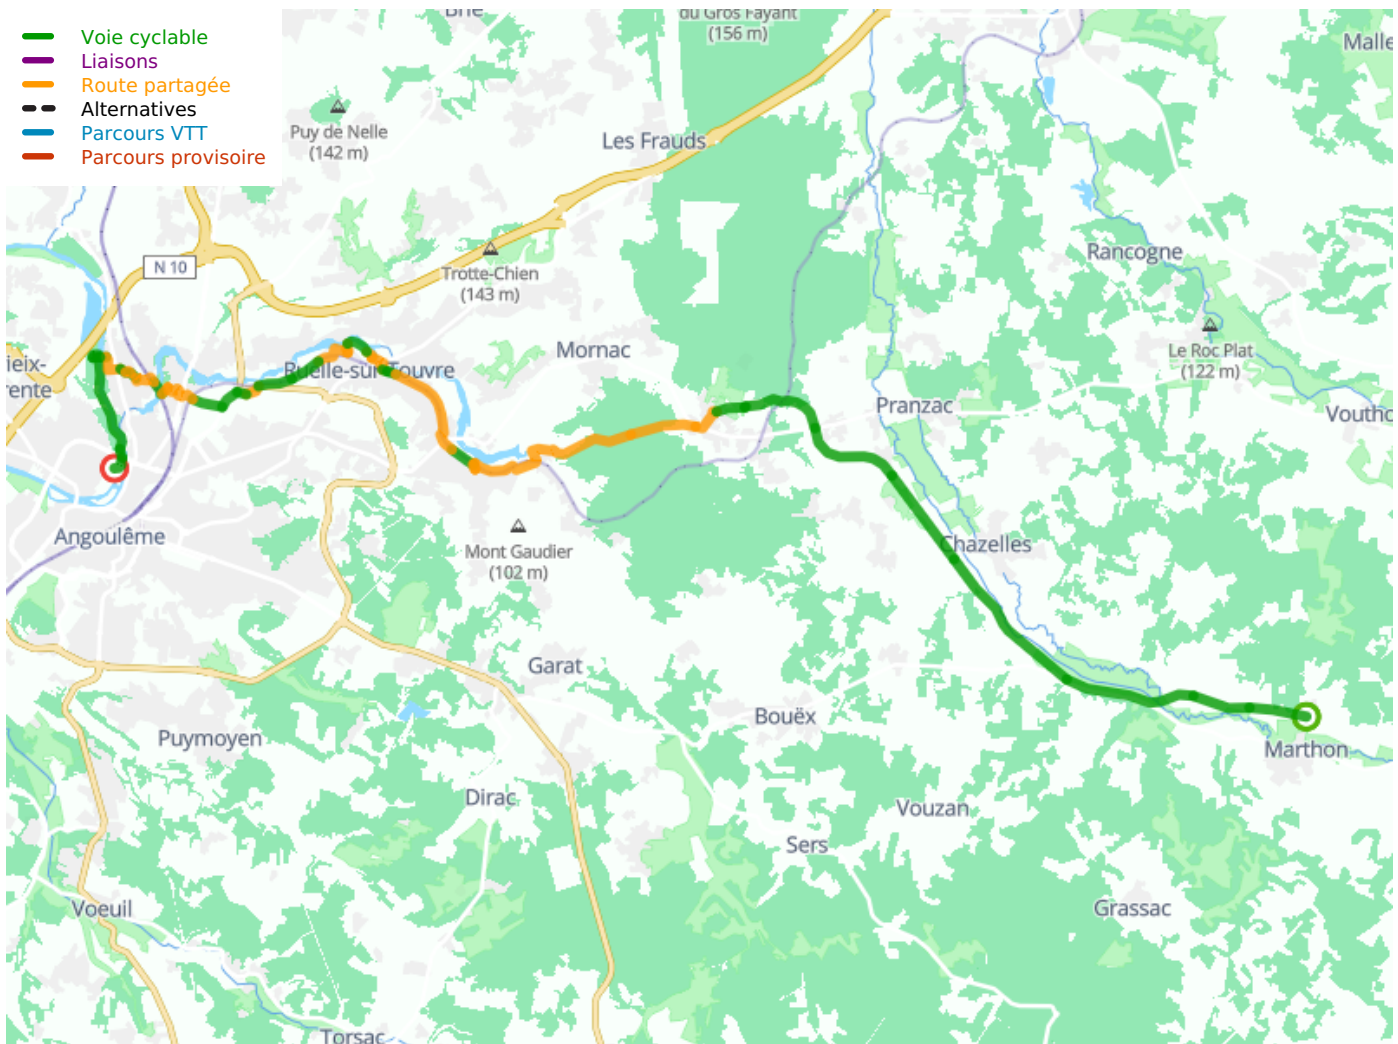

Marthon / Angoulême

La Scandibérique / EuroVelo 3

□

Départ
Marthon

Arrivée
Angoulême

Durée
2 h 06 min

Distance
32,36 Km

Niveau
Ik ben beginner / met
het gezin

Thématique
langs kanalen en
rivieren

**Départ
Marthon**

**Arrivée
Angoulême**