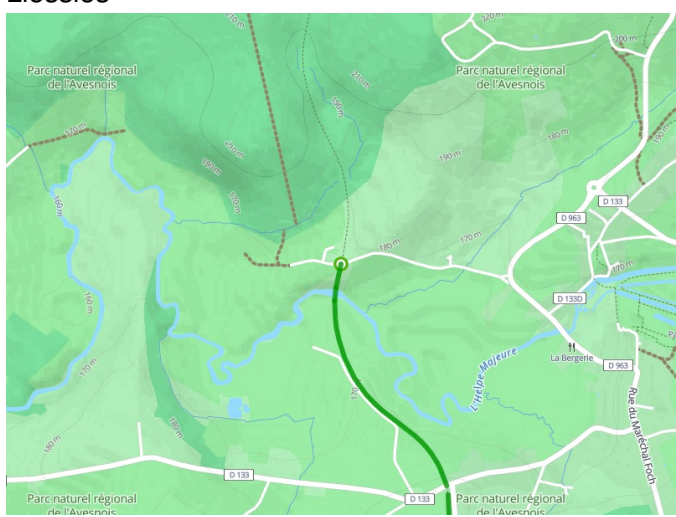

Liessies / Hirson

La Scandibérique / EuroVelo 3

□

Départ
Liessies

Arrivée
Hirson

Durée
2 h 12 min

Distance
38,25 Km

Niveau
Ik ben beginner / met het
gezin

Thématique
In het bos

**Départ
Liessies**

**Arrivée
Hirson**