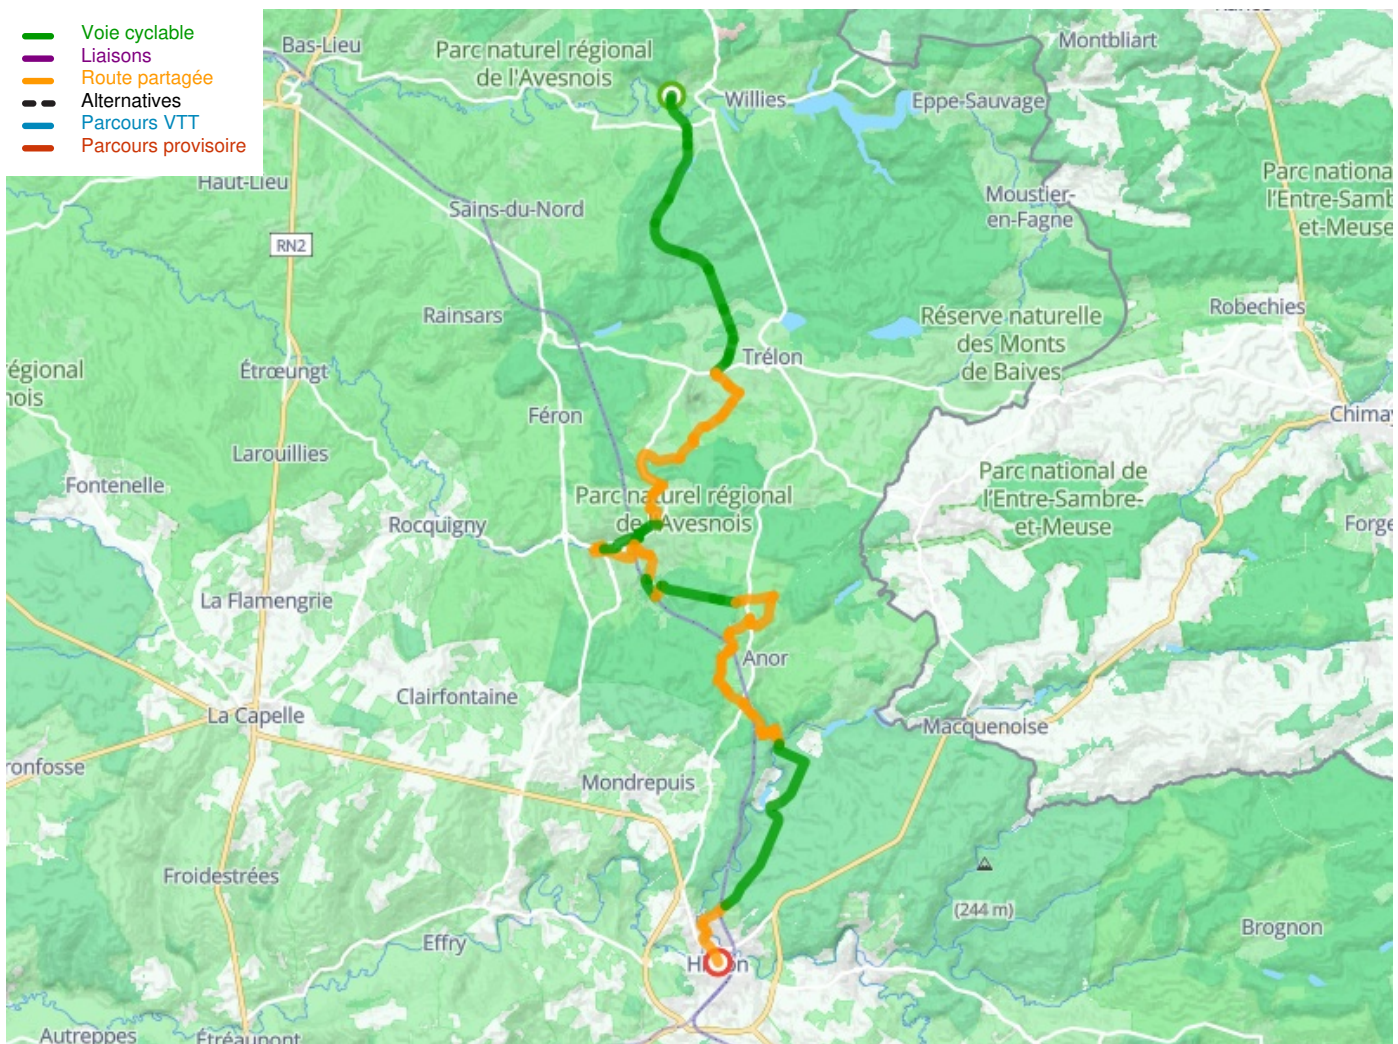

Liessies / Hirson

La Scandibérique / EuroVelo 3

□

Départ
Liessies

Arrivée
Hirson

Durée
2 h 12 min

Distance
38,25 Km

Niveau
Ik ben beginner / met het
gezin

Thématique
In het bos

**Départ
Liessies**

**Arrivée
Hirson**