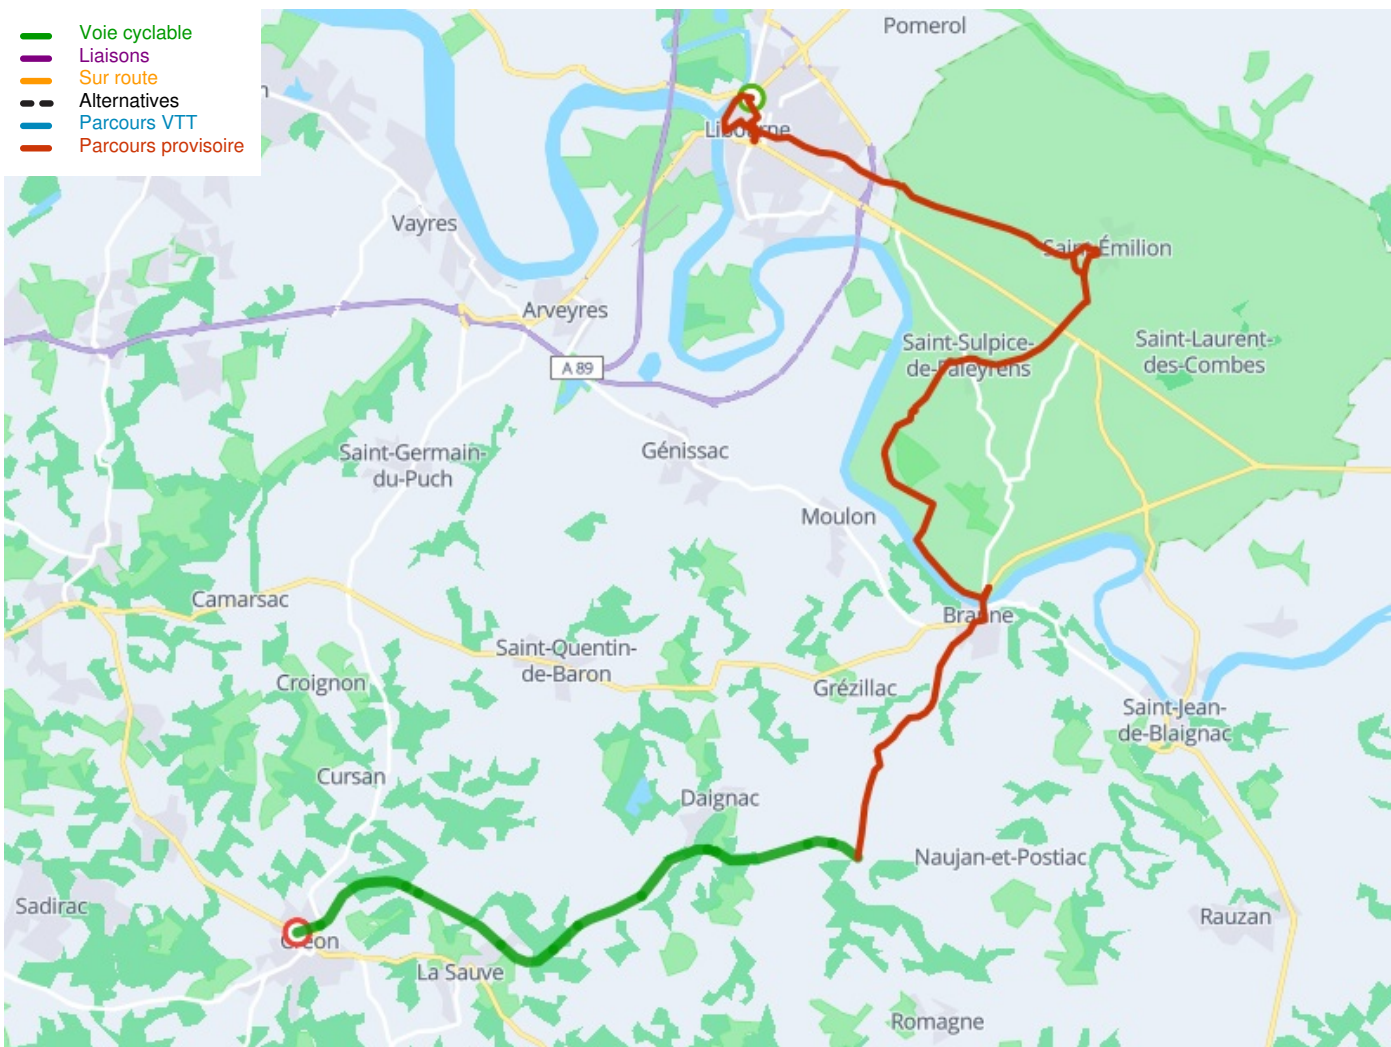

Libourne / Créon

La Scandibérique / EuroVelo 3

Départ
Libourne

Arrivée
Créon

Durée
2 h 29 min

Distance
38,78 Km

Niveau
Ik ben wel wat gewend

Thématique
Tussen de wijnvelden

Départ Libourne

Arrivée Créon