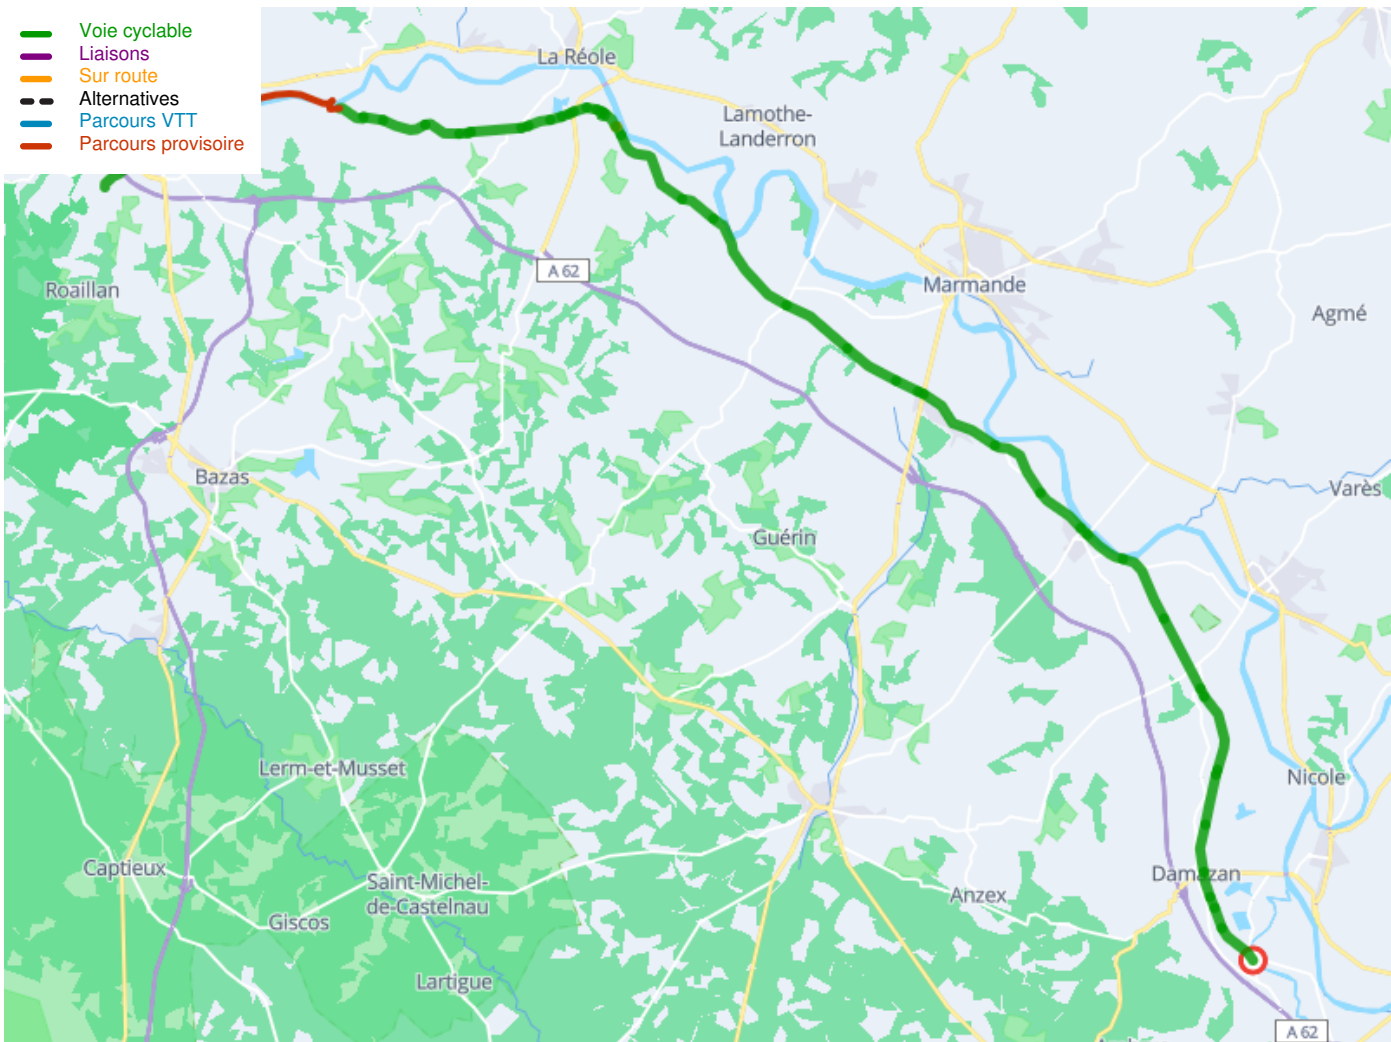

Langon / Buzet-sur-Baïse

La Scandibérique / EuroVelo 3

Départ
Langon

Arrivée
Buzet-sur-Baïse

Durée
4 h 24 min

Distance
67,64 Km

Niveau
Ik ben wel wat gewend

Thématique
langs kanalen en rivieren

**Départ
Langon**

**Arrivée
Buzet-sur-Baise**