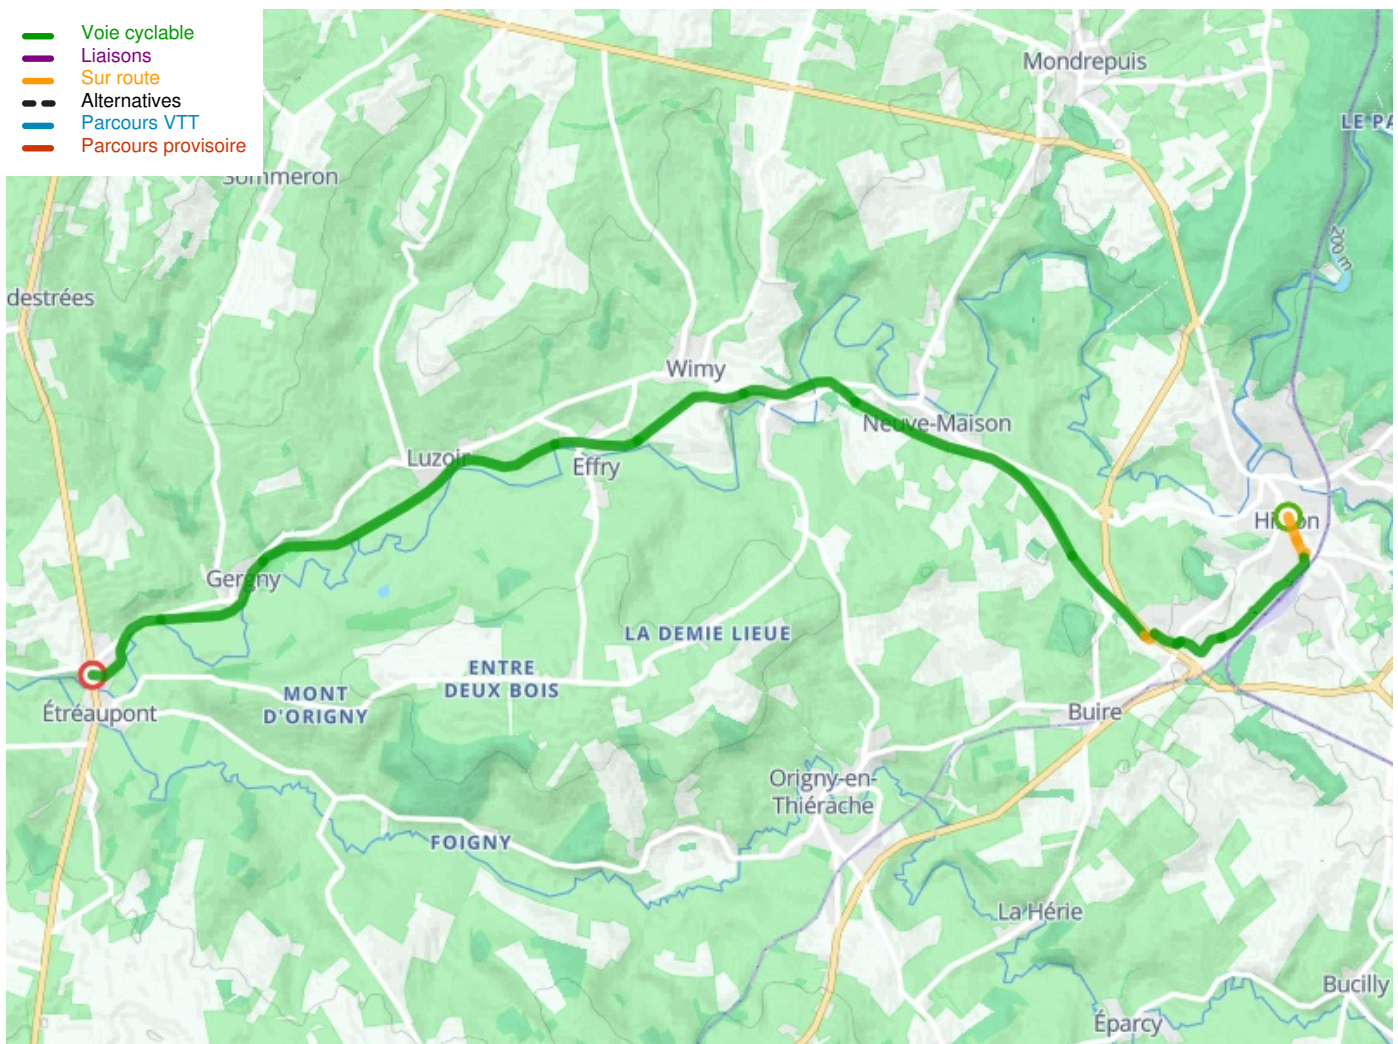

Hirson (Blangy) / Etréaupont

La Scandibérique / EuroVelo 3

Départ
Hirson

Arrivée
Etréaupont

Durée
1 h 03 min

Distance
15,80 Km

Niveau
Ik ben beginner / met het
gezin

Thématique
Oude spoorweg

**Départ
Hirson**

**Arrivée
Étréaupont**