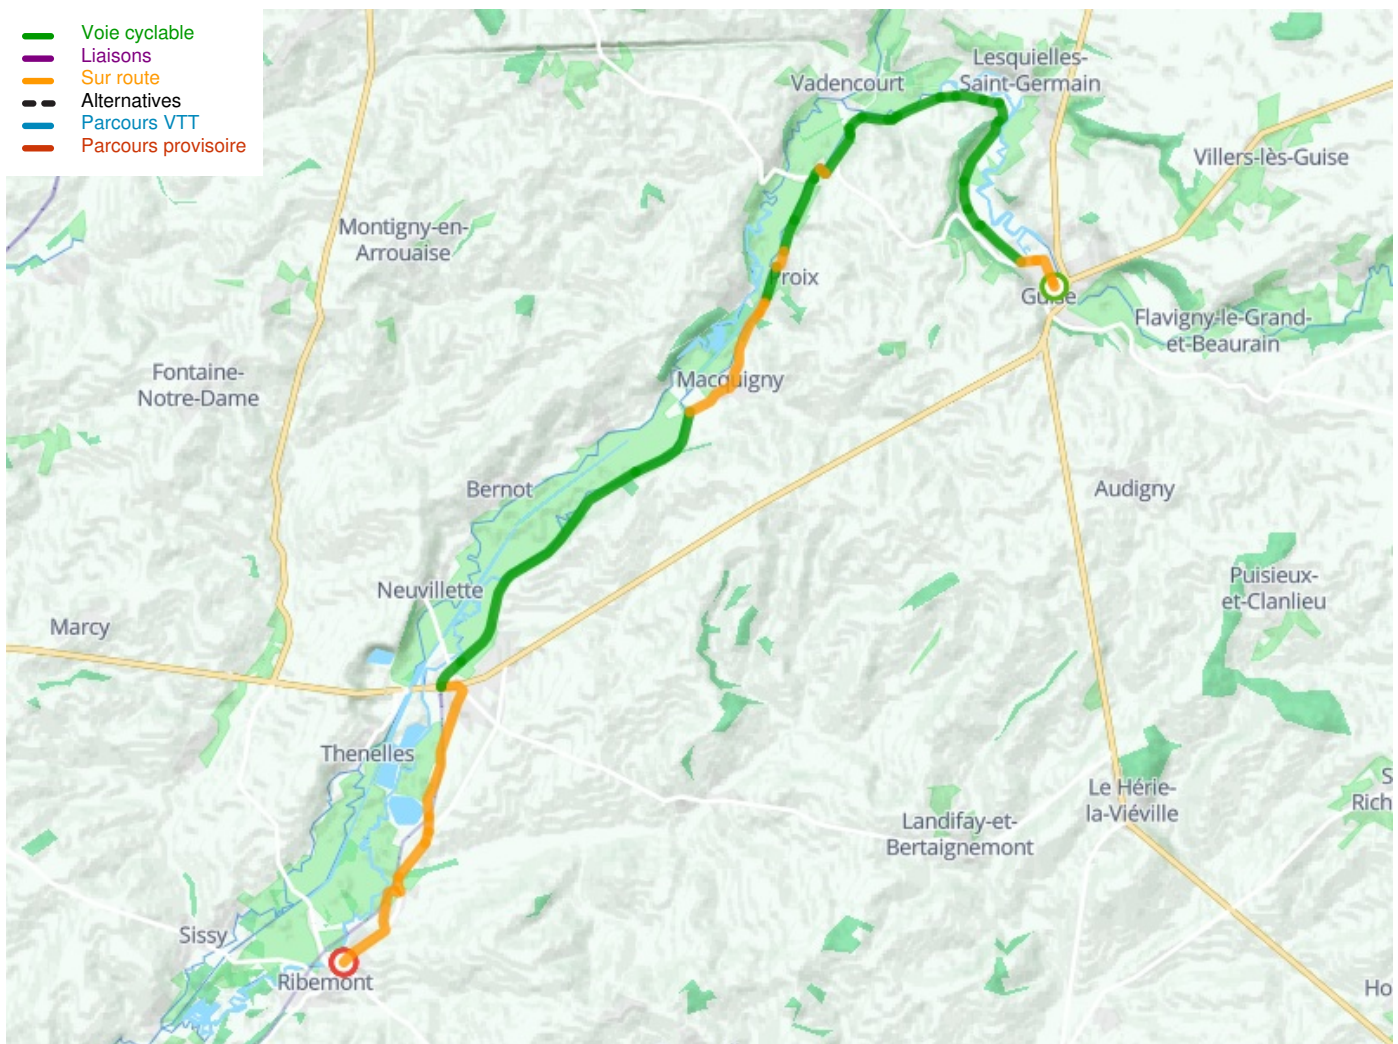

# Guise / Ribemont

La Scandibérique / EuroVelo 3

---

**Départ**  
Guise

**Arrivée**  
Ribemont

**Durée**  
1 h 34 min

**Distance**  
24,96 Km

**Niveau**  
Ik ben beginner / met het  
gezin

**Thématique**  
langs kanalen en rivieren

**Départ  
Guise**

**Arrivée  
Ribemont**