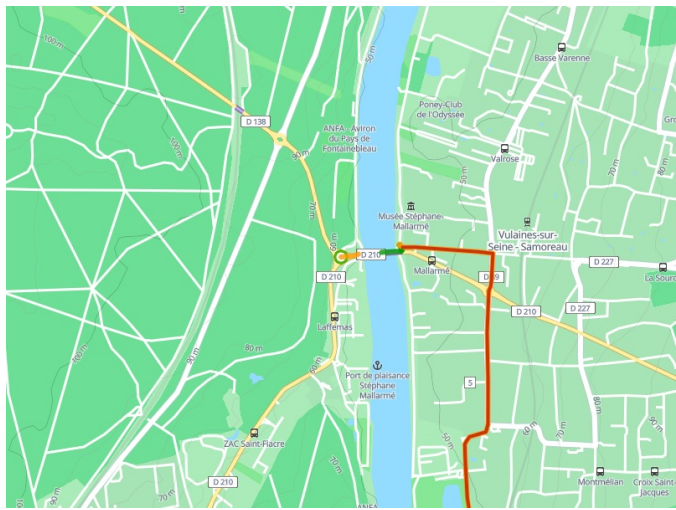

Fontainebleau / Nemours

La Scandibérique / EuroVelo 3

Départ
Fontainebleau

Arrivée
Nemours

Durée
2 h 02 min

Distance
30,23 Km

Niveau
Ik ben beginner / met het
gezin

Thématique
langs kanalen en rivieren

Départ
Fontainebleau

Arrivée
Nemours