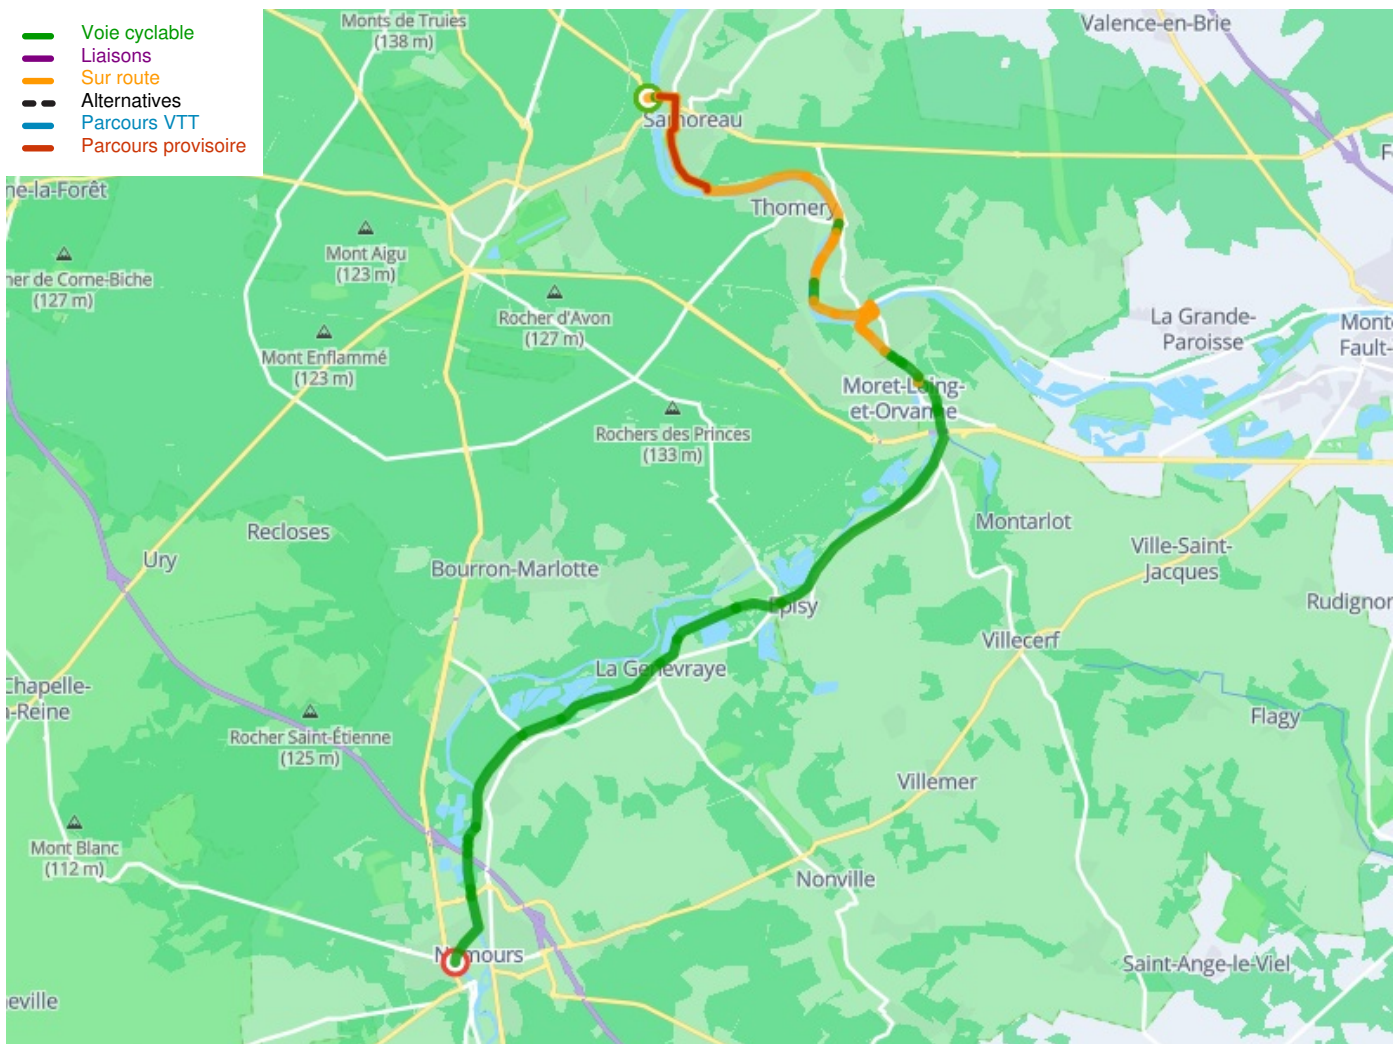

Fontainebleau / Nemours

La Scandibérique / EuroVelo 3

Départ
Fontainebleau

Arrivée
Nemours

Durée
2 h 02 min

Distance
30,23 Km

Niveau
Ik ben beginner / met het
gezin

Thématique
langs kanalen en rivieren

Départ
Fontainebleau

Arrivée
Nemours