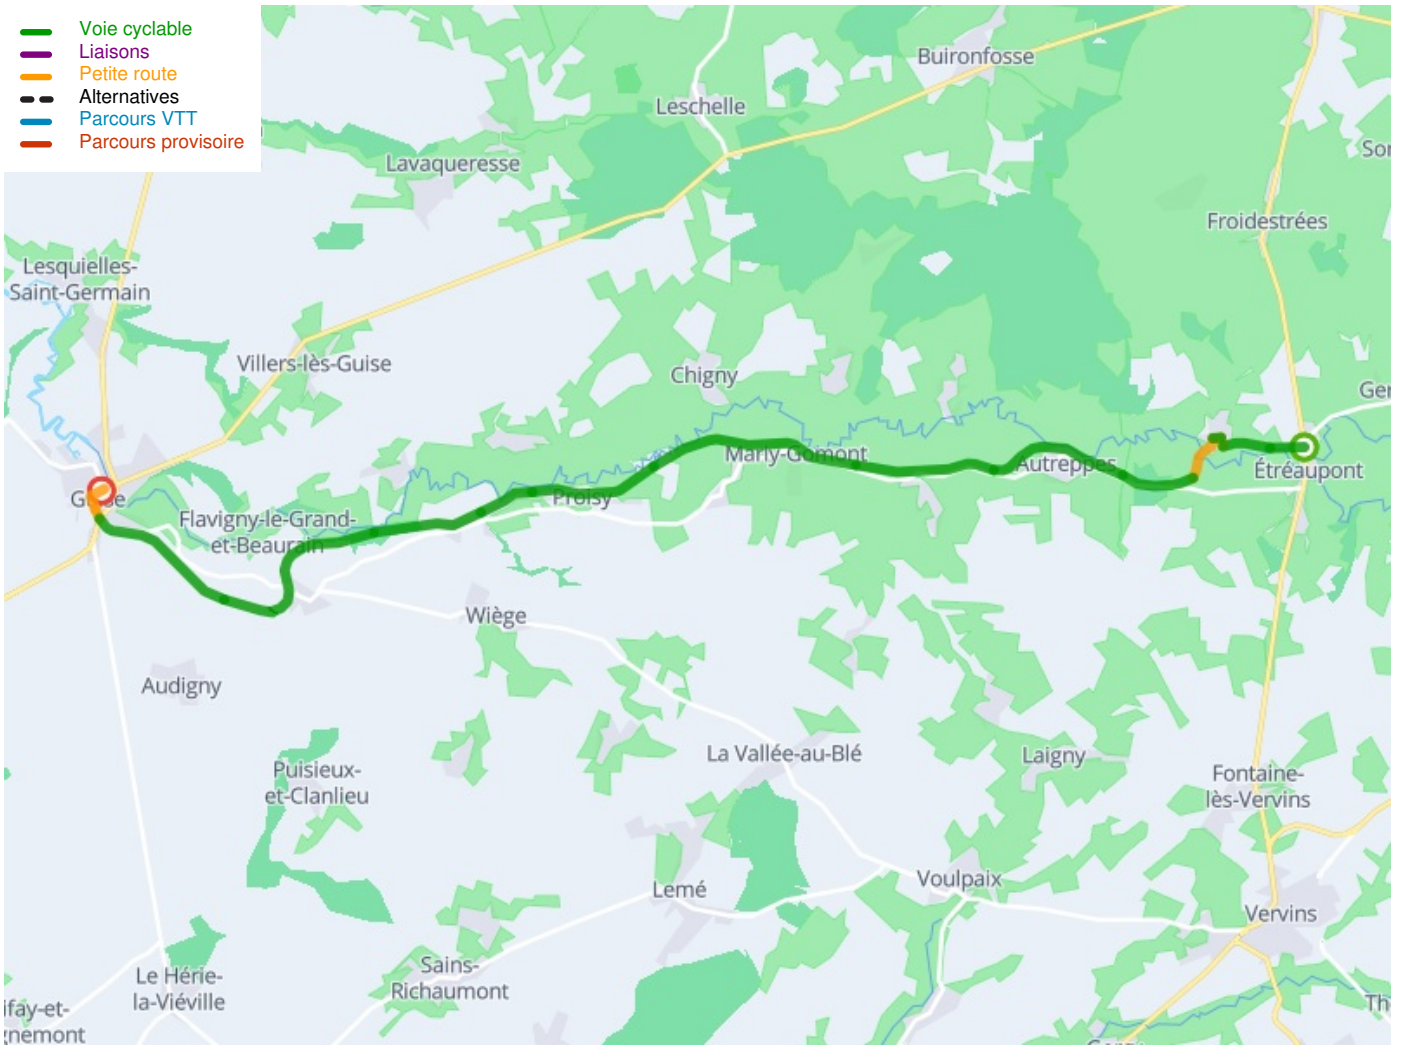

Etréaupont / Guise

La Scandibérique / EuroVelo 3

Départ
Etréaupont

Arrivée
Guise

Durée
1 h 36 min

Distance
24,18 Km

Niveau
Ik ben beginner / met het
gezin

Thématique
Ancienne voie ferrée

- Voie cyclable
- Liaisons
- Petite route
- Alternatives
- Parcours VTT
- Parcours provisoire

Départ
Étréaupont

Arrivée
Guise