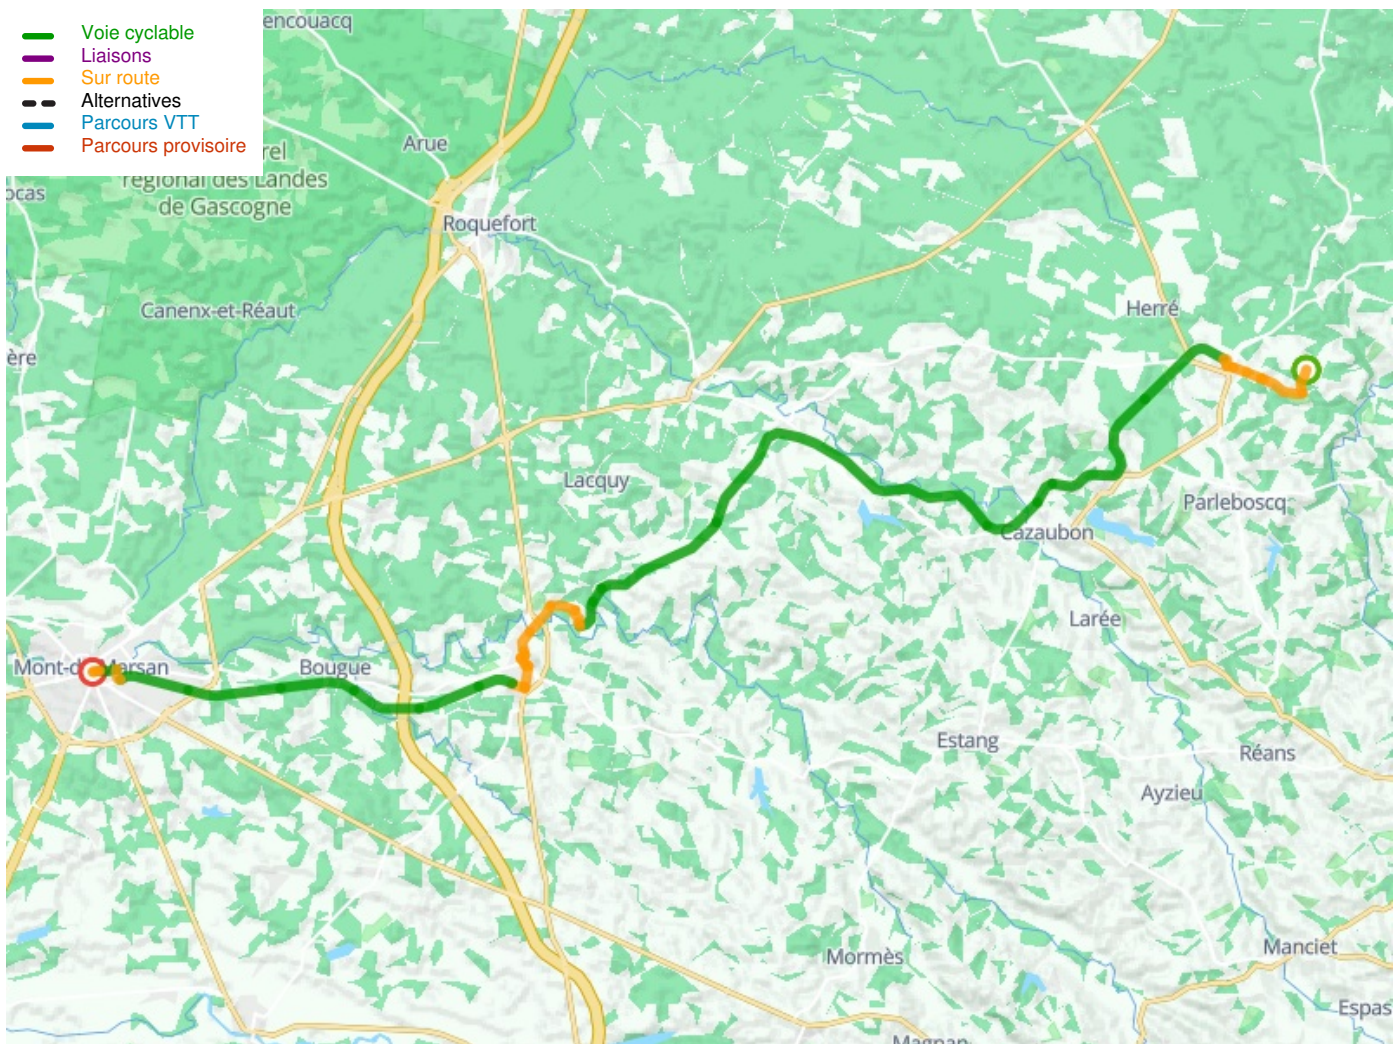

Escalans / Mont-de-Marsan

La Scandibérique / EuroVelo 3

Départ
Escalans

Arrivée
Mont-de-Marsan

Durée
3 h 52 min

Distance
58,21 Km

Niveau
Ik ben beginner / met het
gezin

Thématique
Oude spoorweg

Départ
Escalans

Arrivée
Mont-de-Marsan