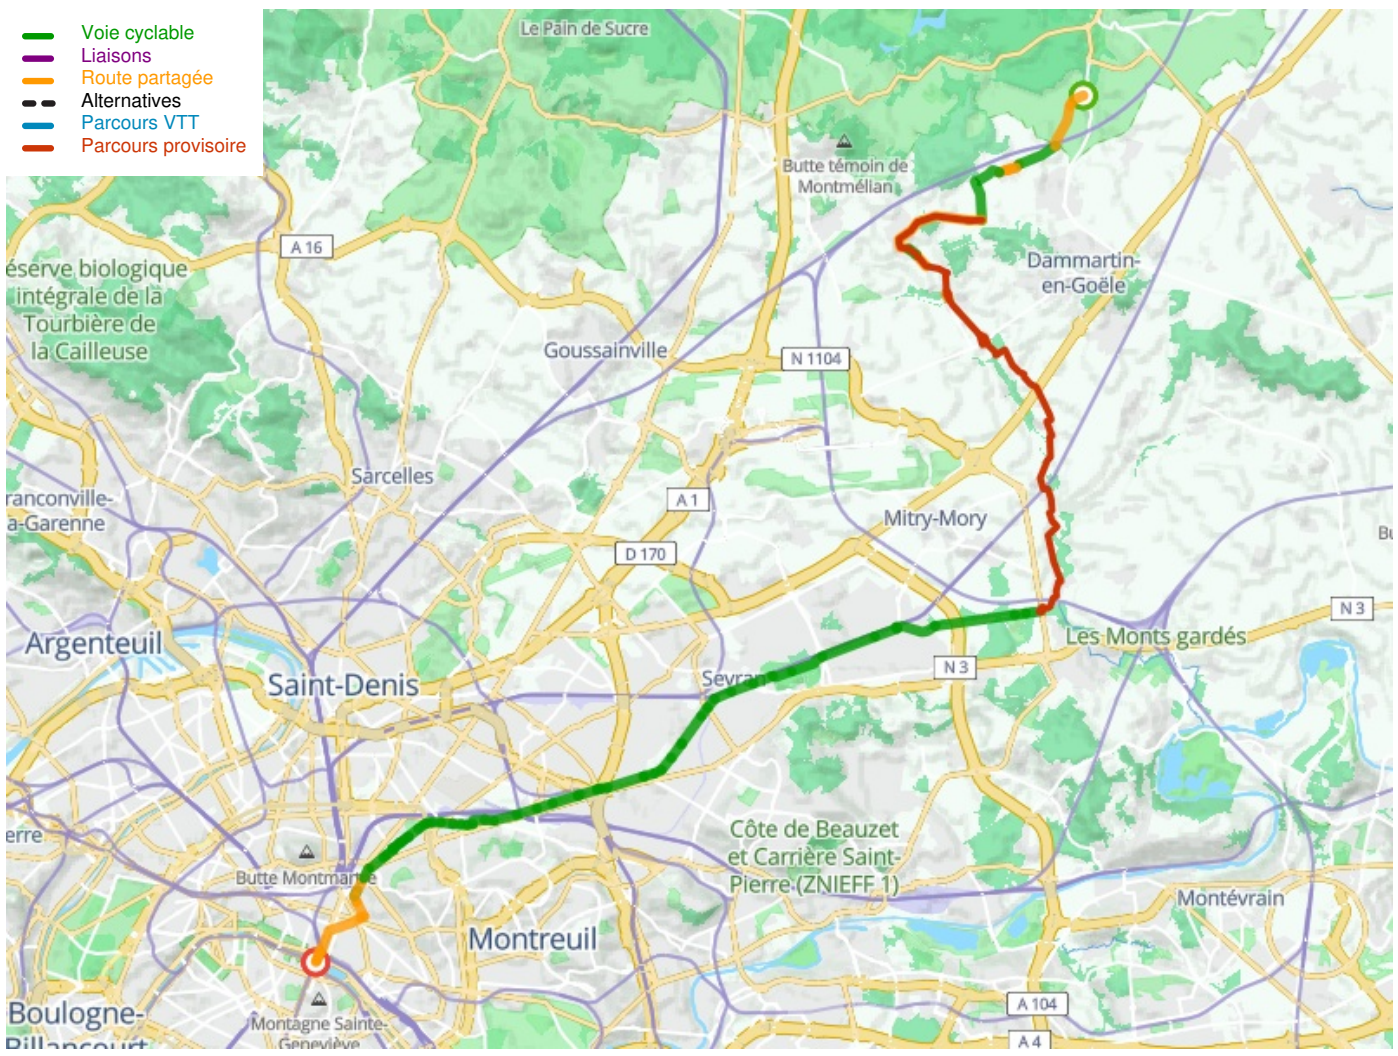

Ermenonville/Ver-sur-Launette / Bondy

La Scandibérique / EuroVelo 3

Départ
Ver-sur-Launette

Arrivée
Paris

Durée
2 h 44 min

Distance
54,25 Km

Niveau
Ik ben beginner / met het
gezin

Thématique
langs kanalen en rivieren

Départ
Ver-sur-Launette

Arrivée
Paris