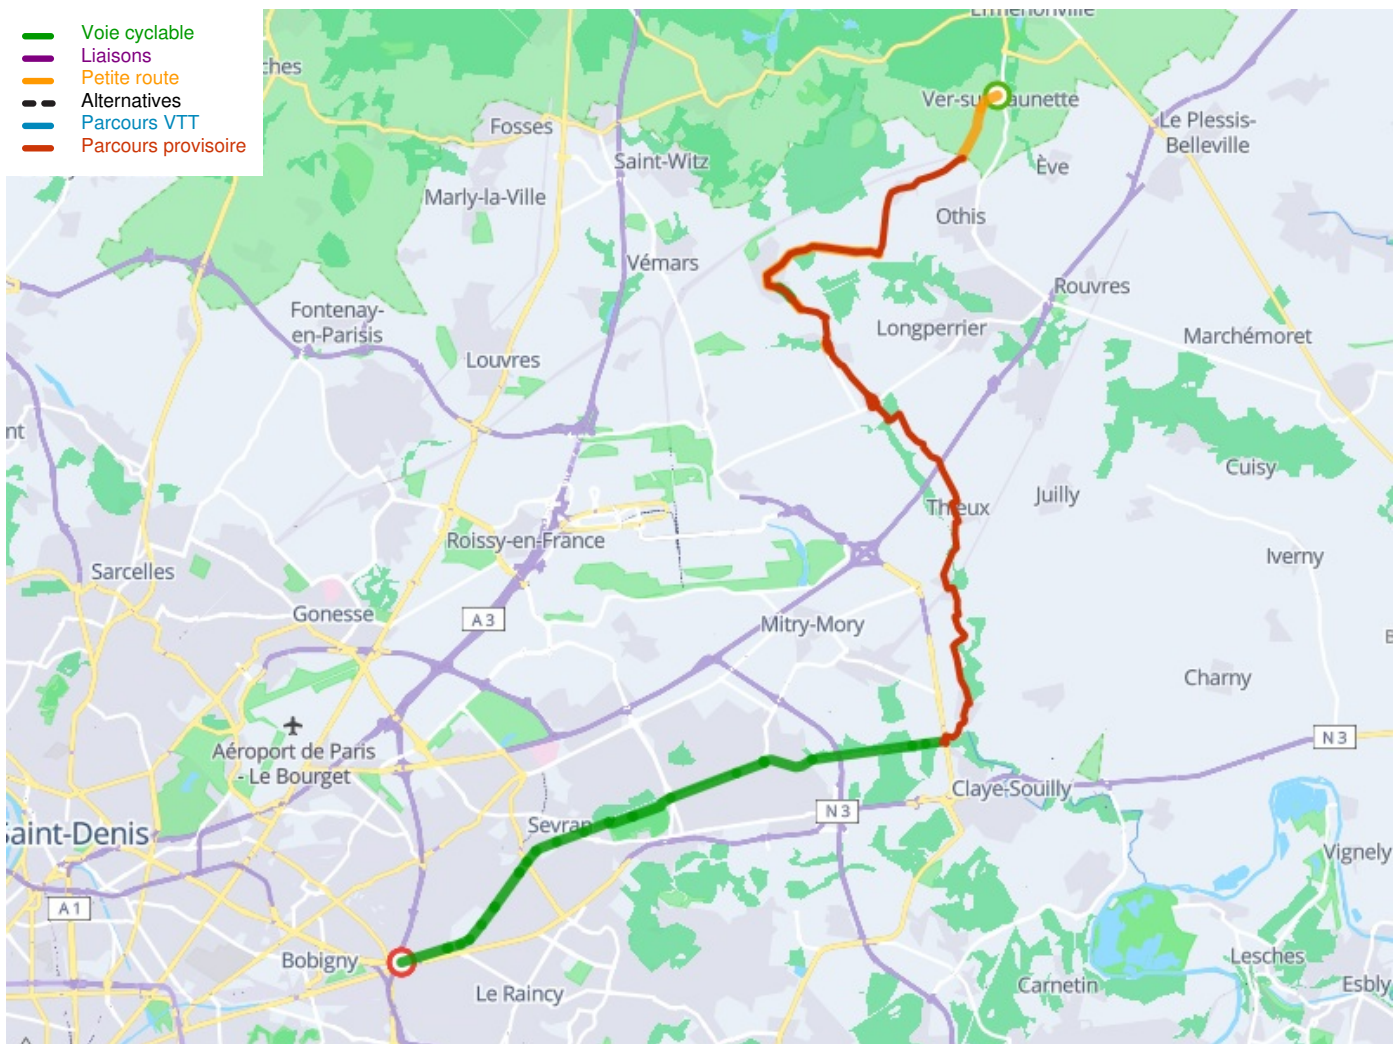

Ermenonville/Ver-sur-Launette / Bondy

La Scandibérique / EuroVelo 3

Départ
Ermenonville/Ver-sur-
Launette

Arrivée
Bondy

Durée
2 h 44 min

Distance
41,11 Km

Niveau
Ik ben beginner / met het
gezin

Thématique
langs kanalen en rivieren

Départ
Ermenonville/Ver-sur-Launette

Arrivée
Bondy