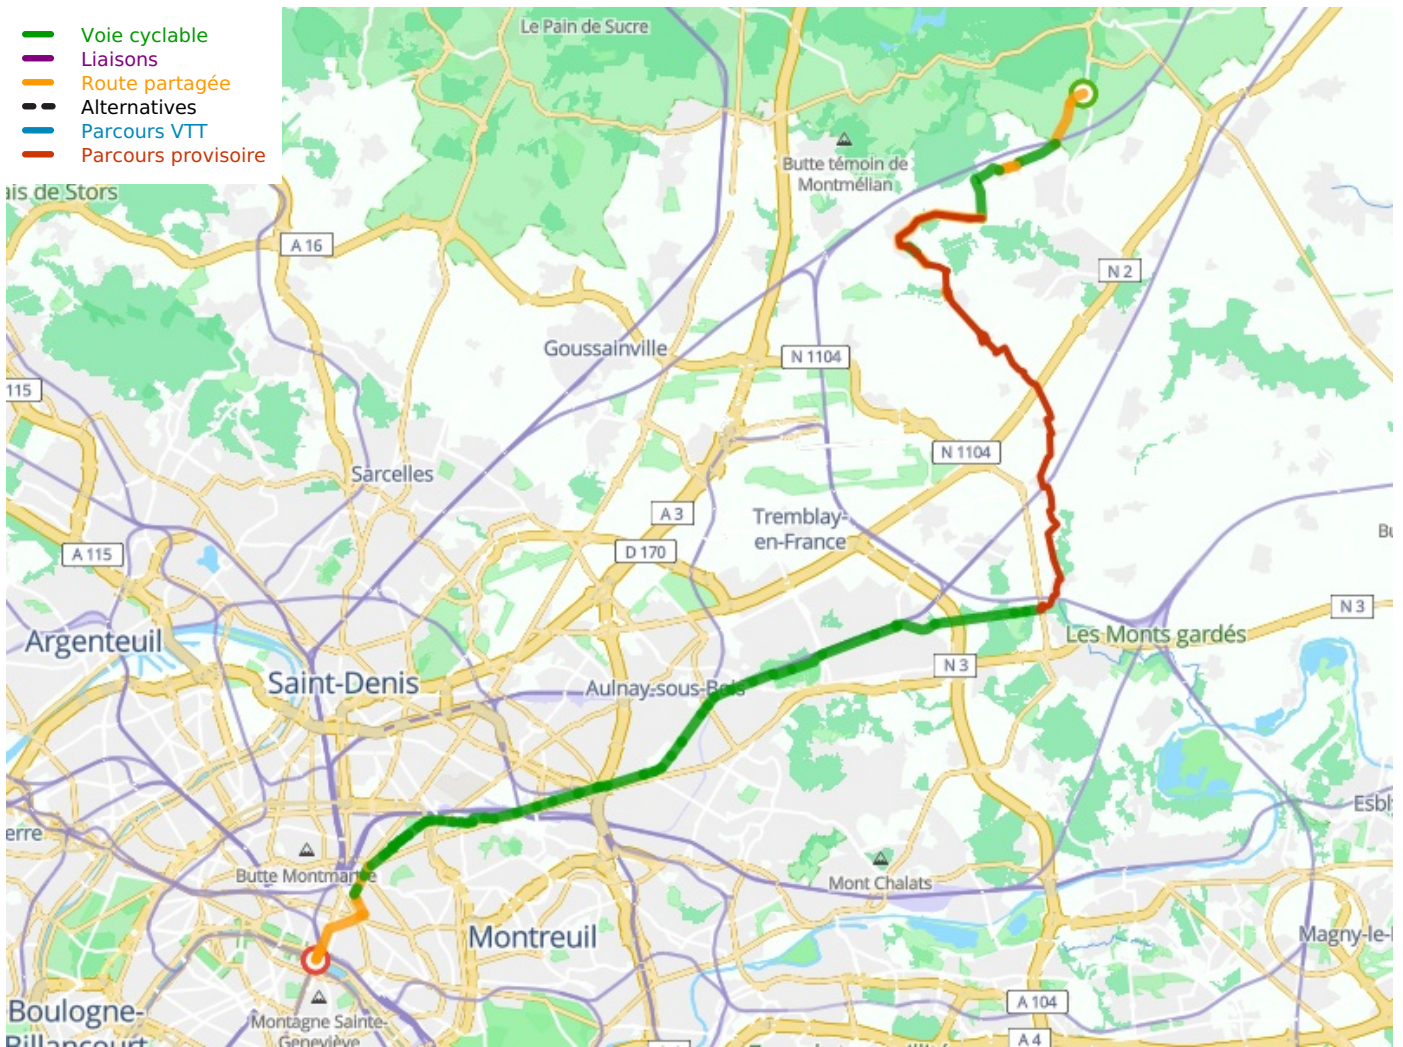

Ermenonville/Ver-sur-Launette / Bondy

La Scandibérique / EuroVelo 3

Départ
Ver-sur-Launette

Arrivée
Paris

Durée
2 h 44 min

Distance
54,25 Km

Niveau
Ik ben beginner / met
het gezin

Thématique
langs kanalen en
rivieren

- Voie cyclable
- Liaisons
- Route partagée
- - - Alternatives
- Parcours VTT
- Parcours provisoire

Départ
Ver-sur-Launette

Arrivée
Paris