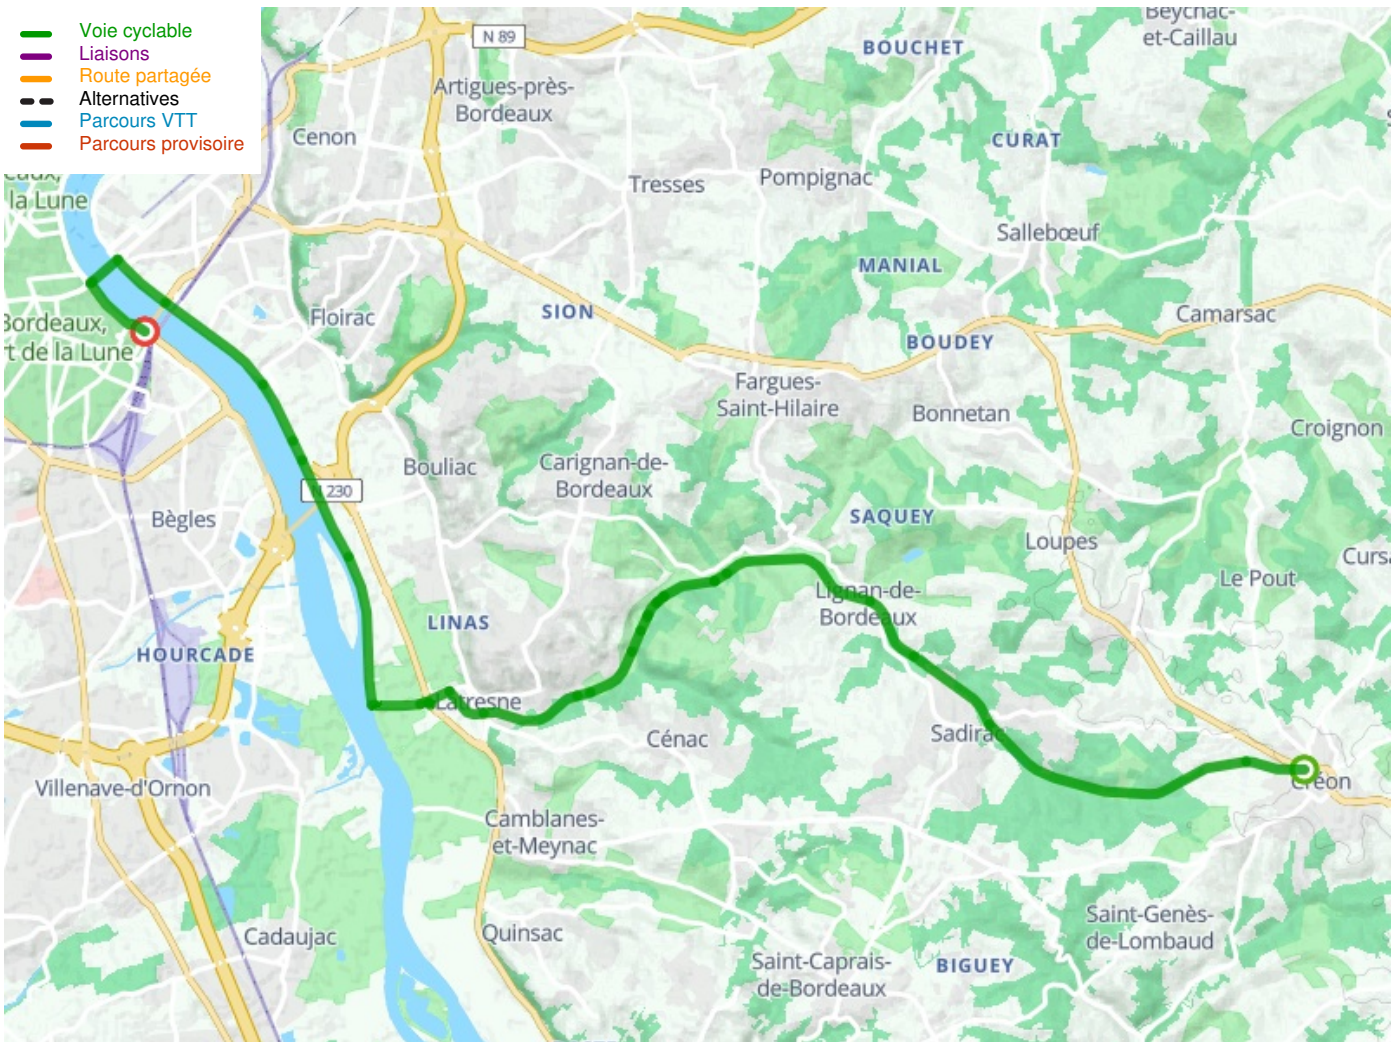

Créon / Bordeaux

La Scandibérique / EuroVelo 3

Départ
Créon

Arrivée
Bordeaux

Durée
1 h 38 min

Distance
24,76 Km

Niveau
Ik ben beginner / met het
gezin

Thématique
Tussen de wijnvelden

**Départ
Créon**

**Arrivée
Bordeaux**