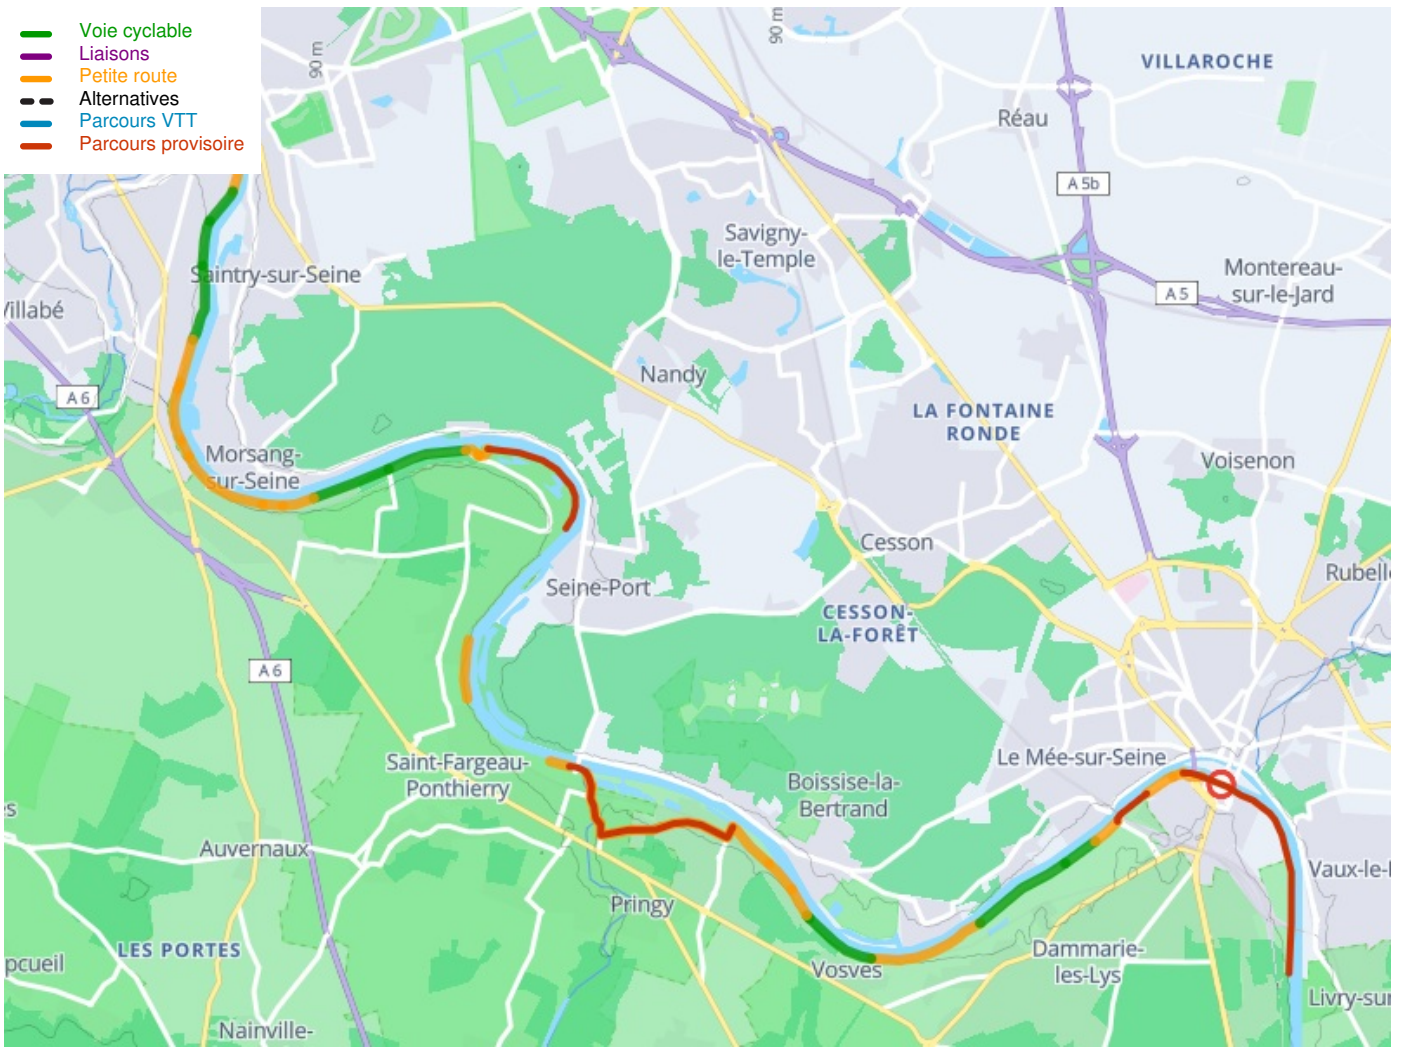

# Corbeil-Essonnes / Melun

La Scandibérique / EuroVelo 3

---

**Départ**  
Corbeil-Essonnes

**Arrivée**  
Melun

**Durée**  
1 h 43 min

**Distance**  
25,99 Km

**Niveau**  
Ik ben beginner / met het  
gezin

**Thématique**  
langs kanalen en rivieren

- Voie cyclable
- Liaisons
- Petite route
- Alternatives
- Parcours VTT
- Parcours provisoire

**Départ**  
Corbeil-Essonnes

**Arrivée**  
Melun