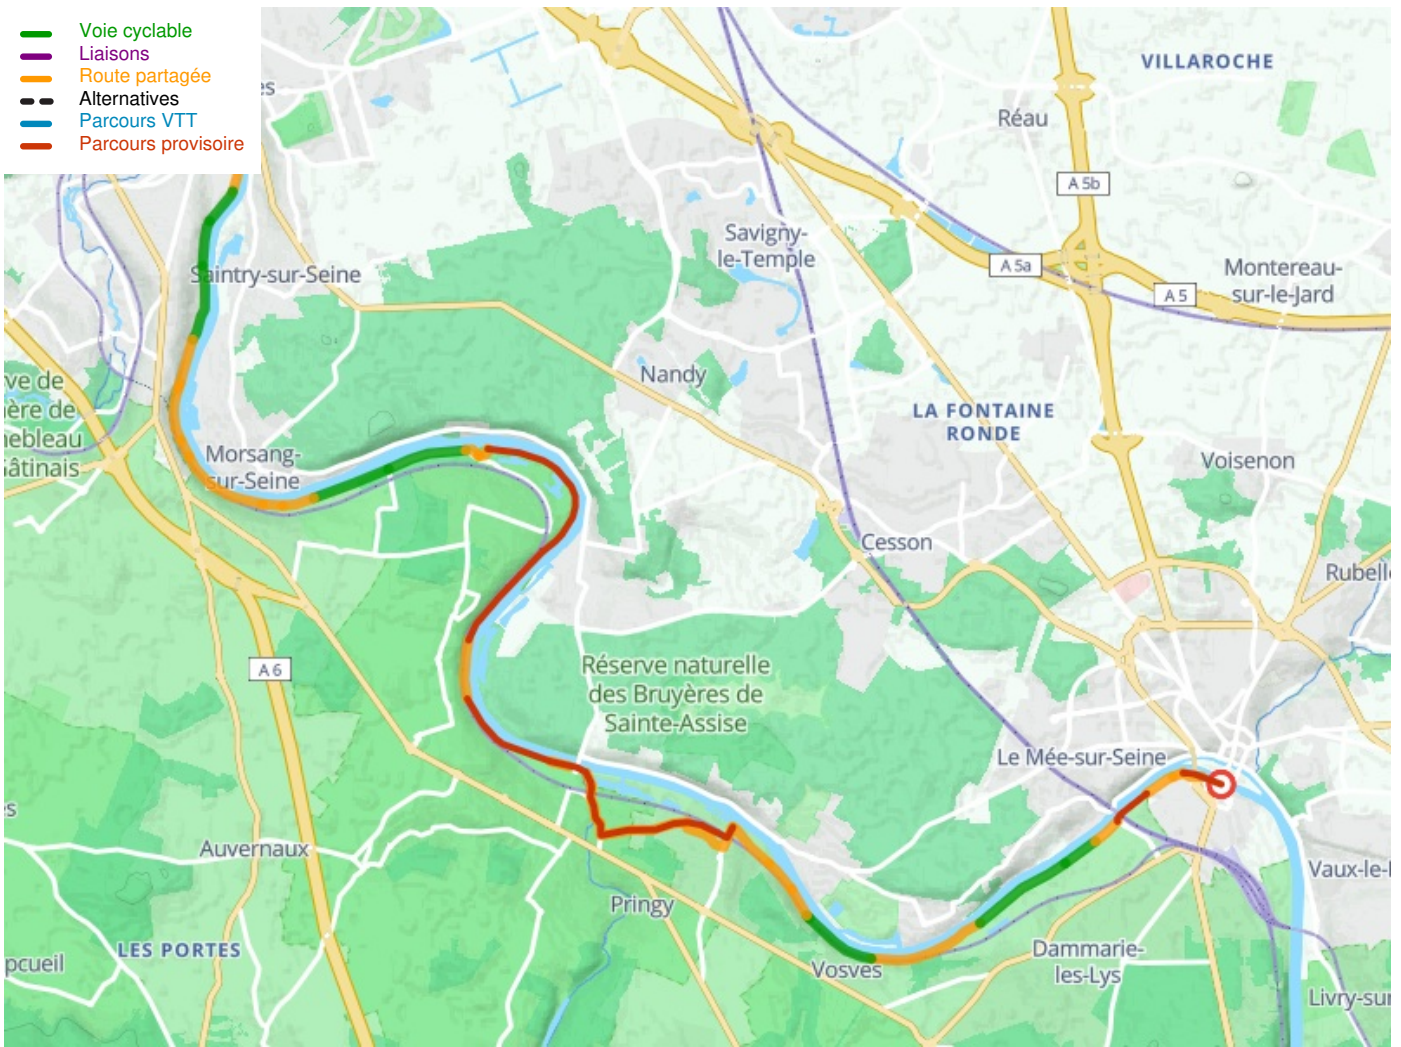

Corbeil-Essonnes / Melun

La Scandibérique / EuroVelo 3

Départ
Corbeil-Essonnes

Arrivée
Melun

Durée
1 h 43 min

Distance
26,18 Km

Niveau
Ik ben beginner / met het
gezin

Thématique
langs kanalen en rivieren

- Voie cyclable
- Liaisons
- Route partagée
- Alternatives
- Parcours VTT
- Parcours provisoire

Départ
Corbeil-Essonnes

Arrivée
Melun