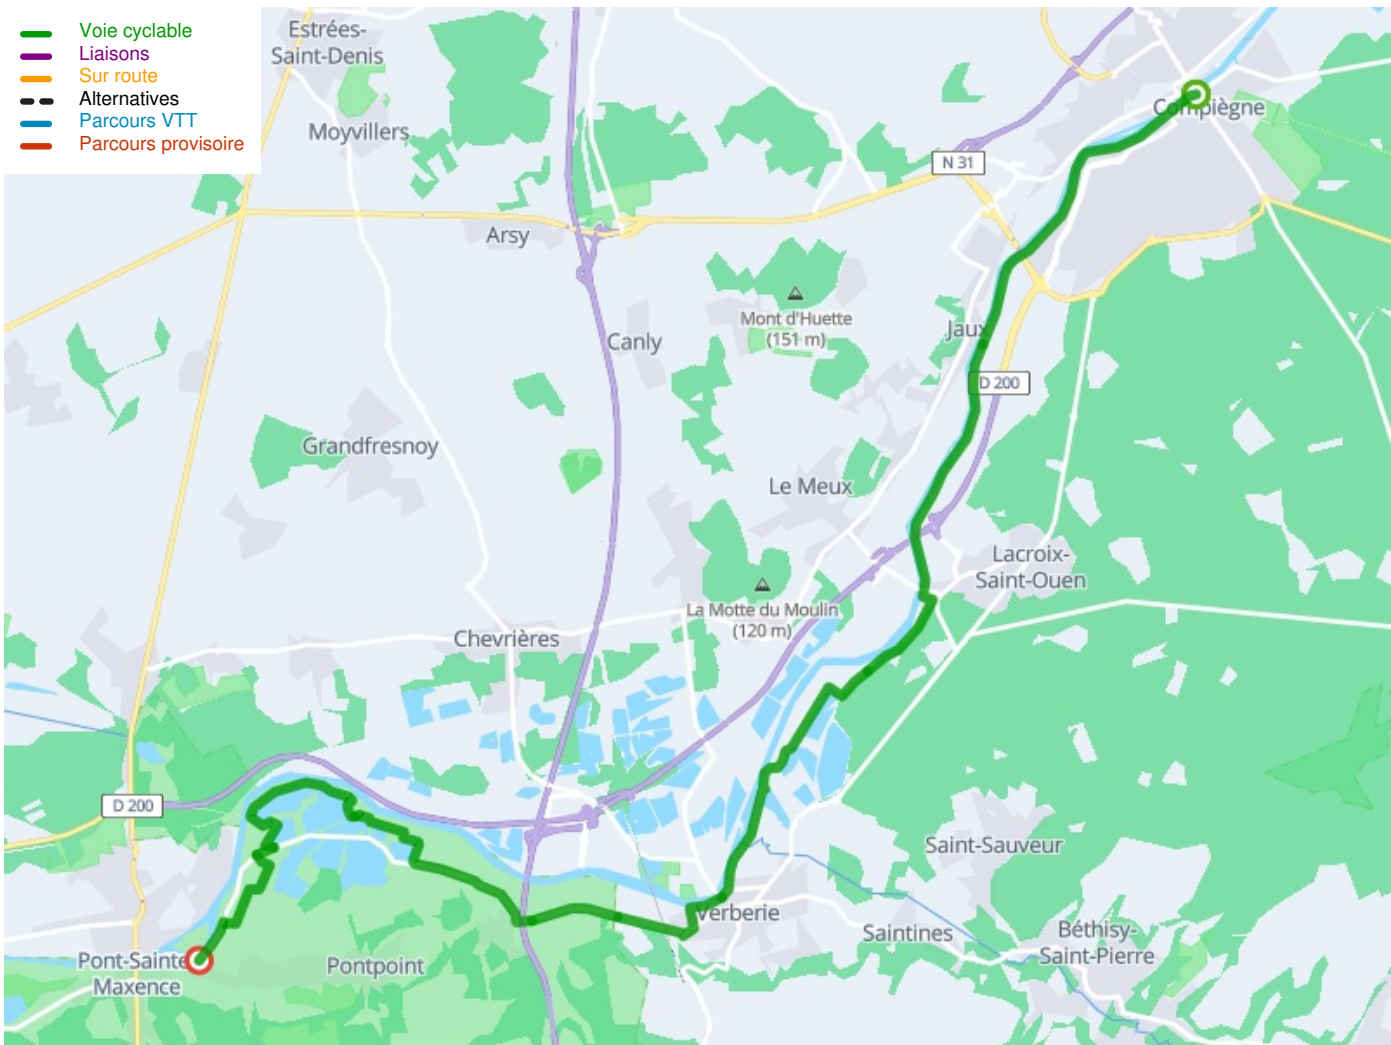

Compiègne / Pont-Sainte-Maxence

La Scandibérique / EuroVelo 3

Départ
Compiègne

Arrivée
Pont-Sainte-Maxence

Durée
1 h 53 min

Distance
28,33 Km

Niveau
Ik ben beginner / met het
gezin

Thématique
langs kanalen en rivieren

**Départ
Compiègne**

**Arrivée
Pont-Sainte-Maxence**