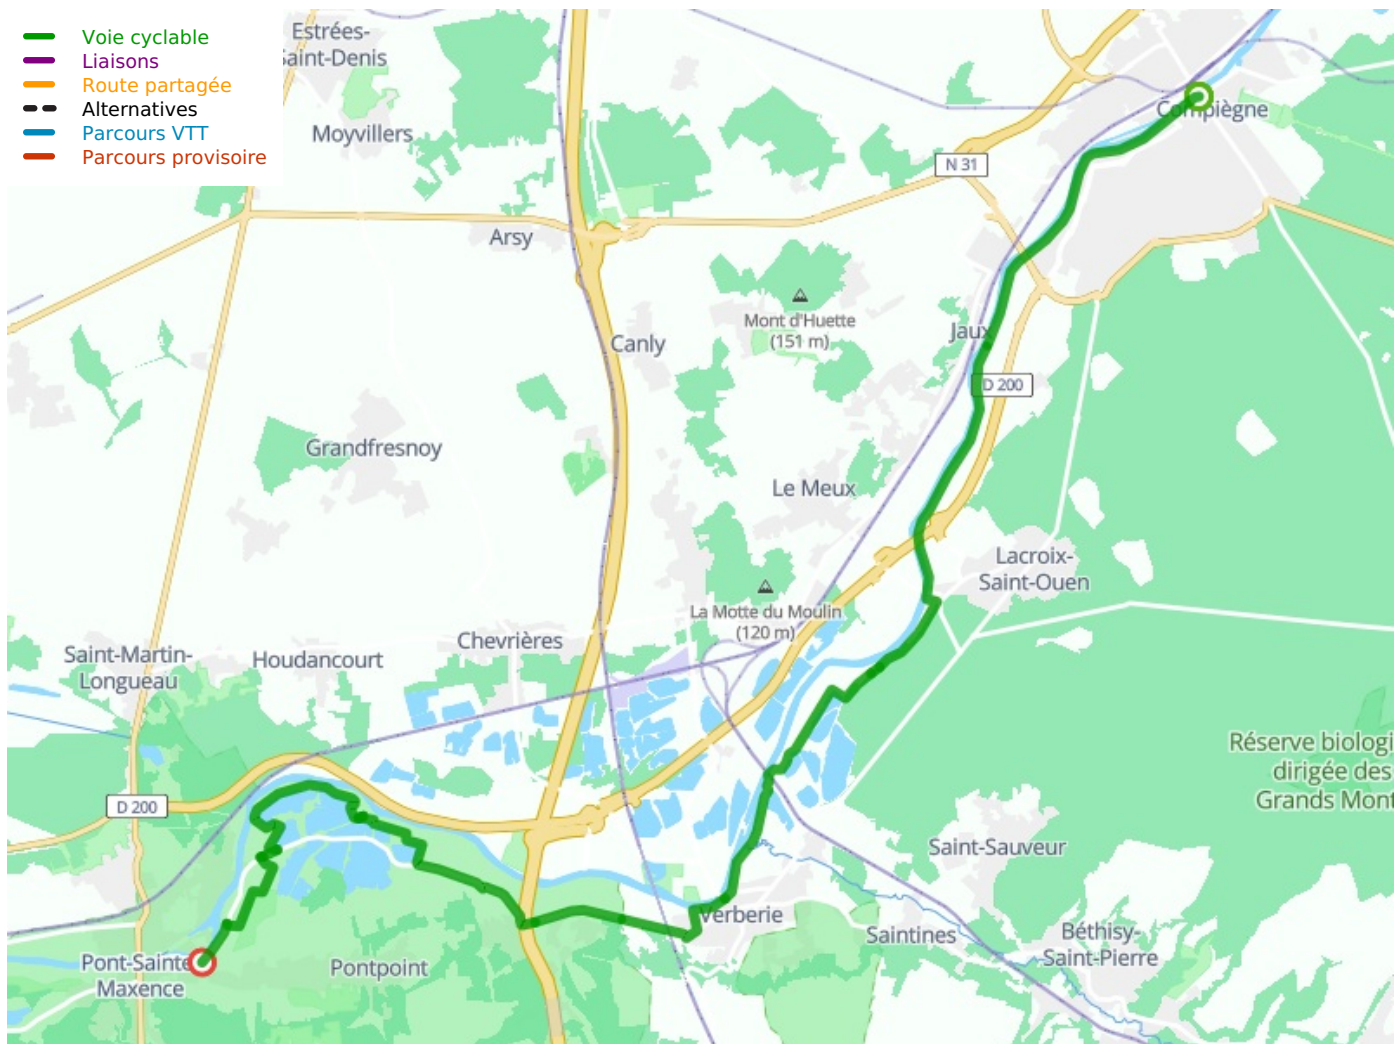

Compiègne / Pont-Sainte-Maxence

La Scandibérique / EuroVelo 3

□

Départ
Compiègne

Arrivée
Pont-Sainte-Maxence

Durée
1 h 53 min

Distance
28,47 Km

Niveau
Ik ben beginner / met
het gezin

Thématique
langs kanalen en
rivieren

- Voie cyclable
- Liaisons
- Route partagée
- - - Alternatives
- Parcours VTT
- Parcours provisoire

Départ
Compiègne

Arrivée
Pont-Sainte-Maxence