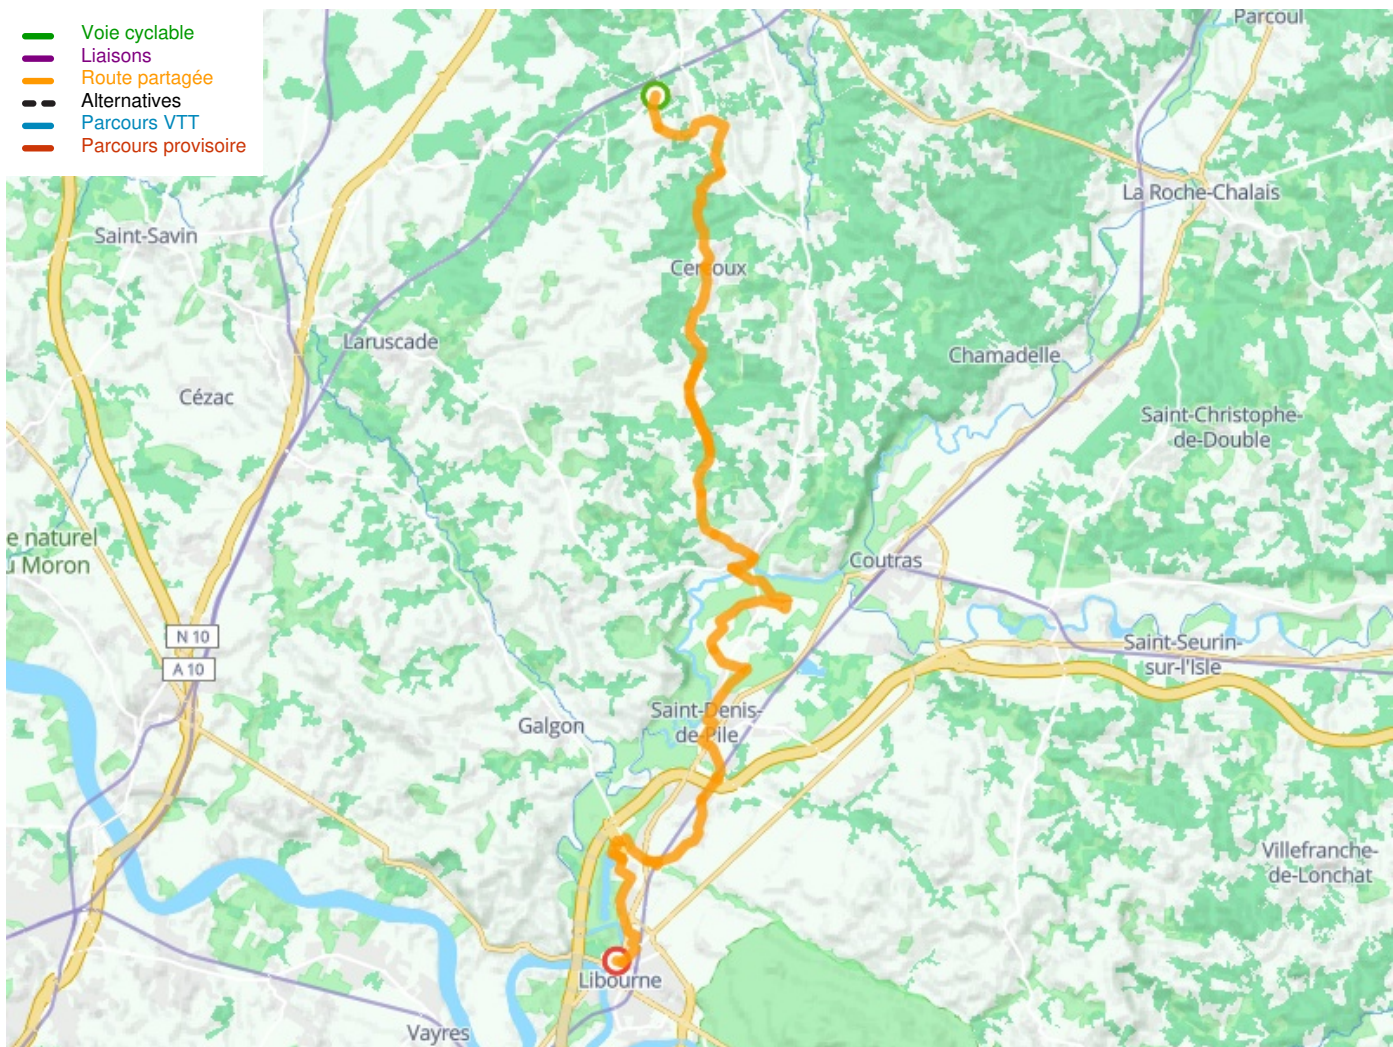

Clérac / Libourne

La Scandibérique / EuroVelo 3

Départ
Clérac

Arrivée
Libourne

Durée
3 h 05 min

Distance
46,28 Km

Niveau
Ik ben wel wat gewend

Thématique
Tussen de wijnvelden

**Départ
Clérac**

**Arrivée
Libourne**