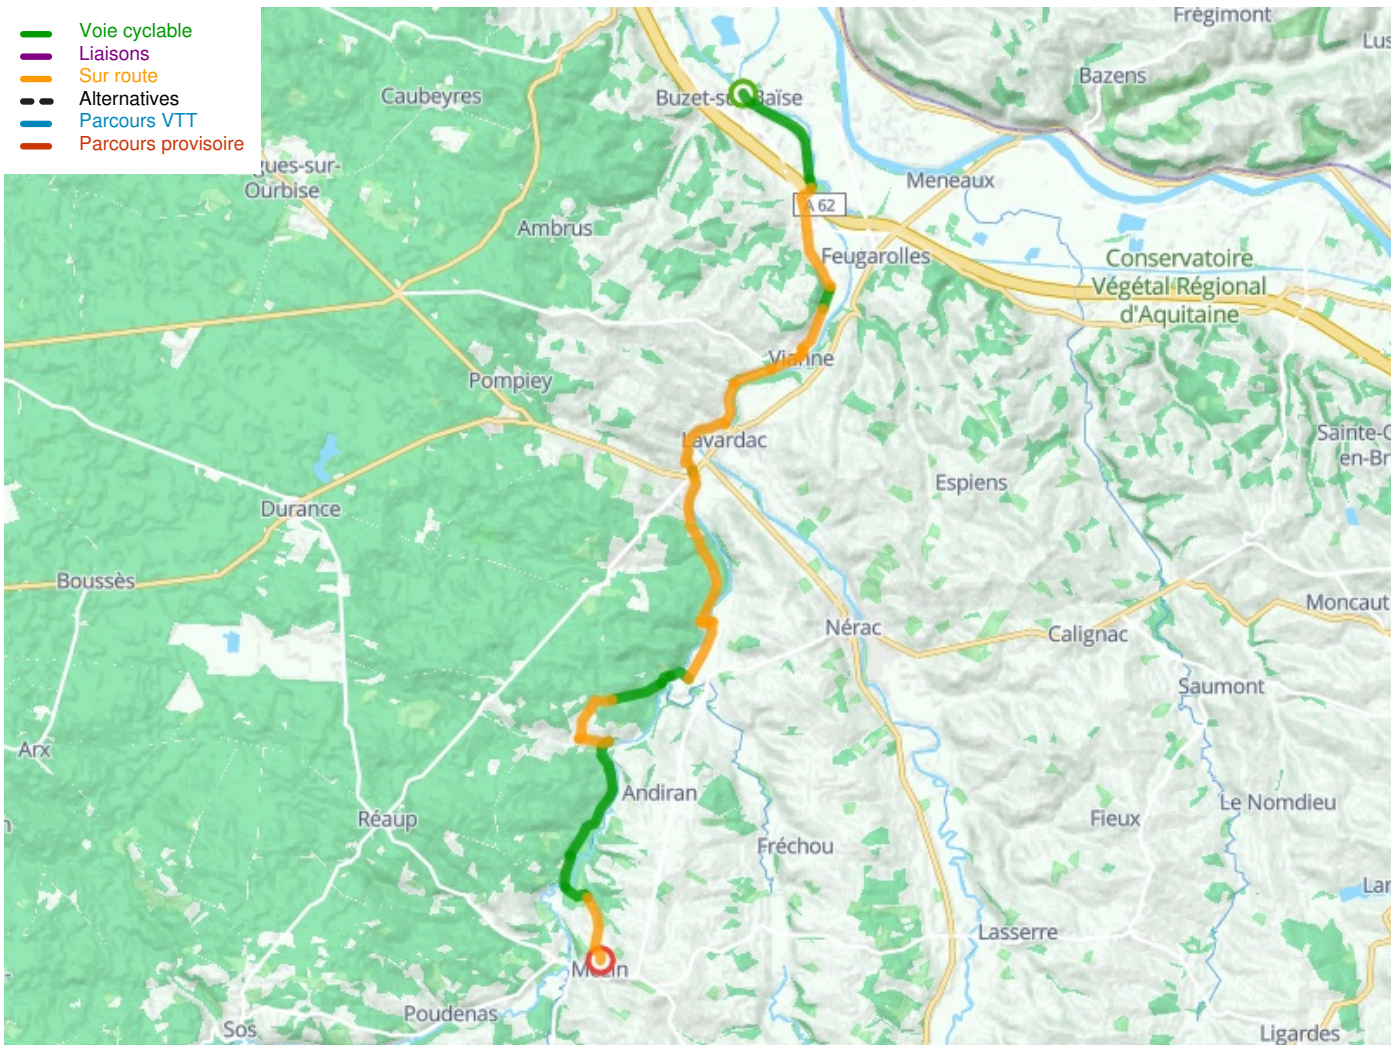

# Buzet-sur-Baïse / Mézin

La Scandibérique / EuroVelo 3

---

**Départ**  
Buzet-sur-Baïse

**Arrivée**  
Mézin

**Durée**  
2 h 23 min

**Distance**  
31,15 Km

**Niveau**  
Ik ben wel wat gewend

**Thématique**  
langs kanalen en rivieren

**Départ**  
Buzet-sur-Baise

**Arrivée**  
Mézin