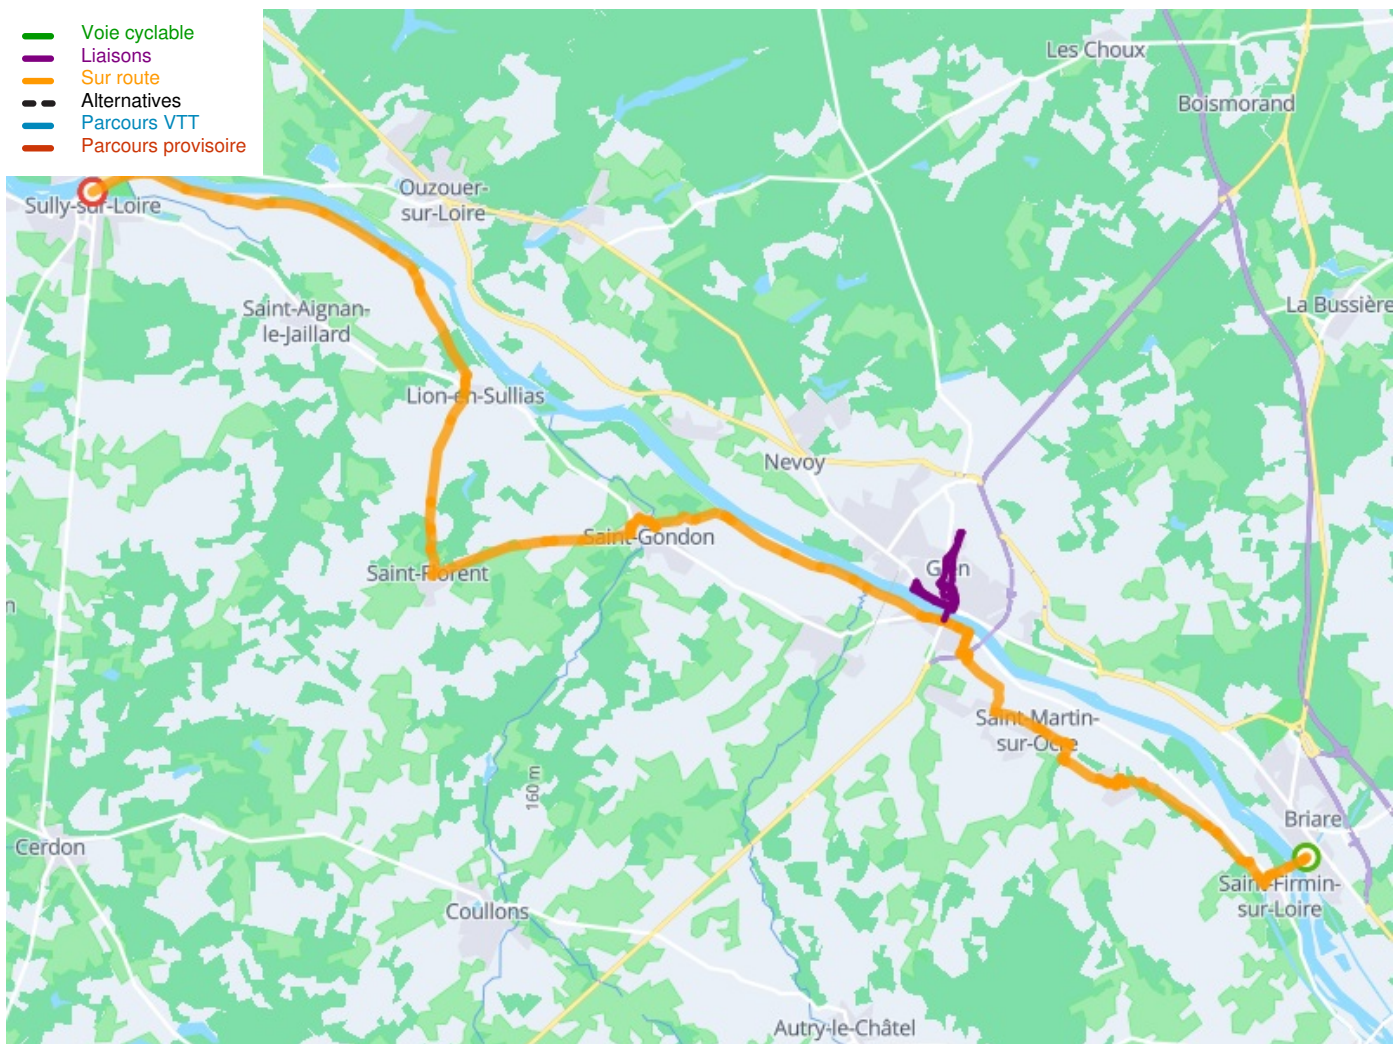

Briare / Sully-sur-Loire

La Scandibérique / EuroVelo 3

Départ
Briare

Arrivée
Sully-sur-Loire

Durée
2 h 42 min

Distance
40,60 Km

Niveau
Ik ben beginner / met het
gezin

Thématique
langs kanalen en rivieren

**Départ
Briare**

**Arrivée
Sully-sur-Loire**