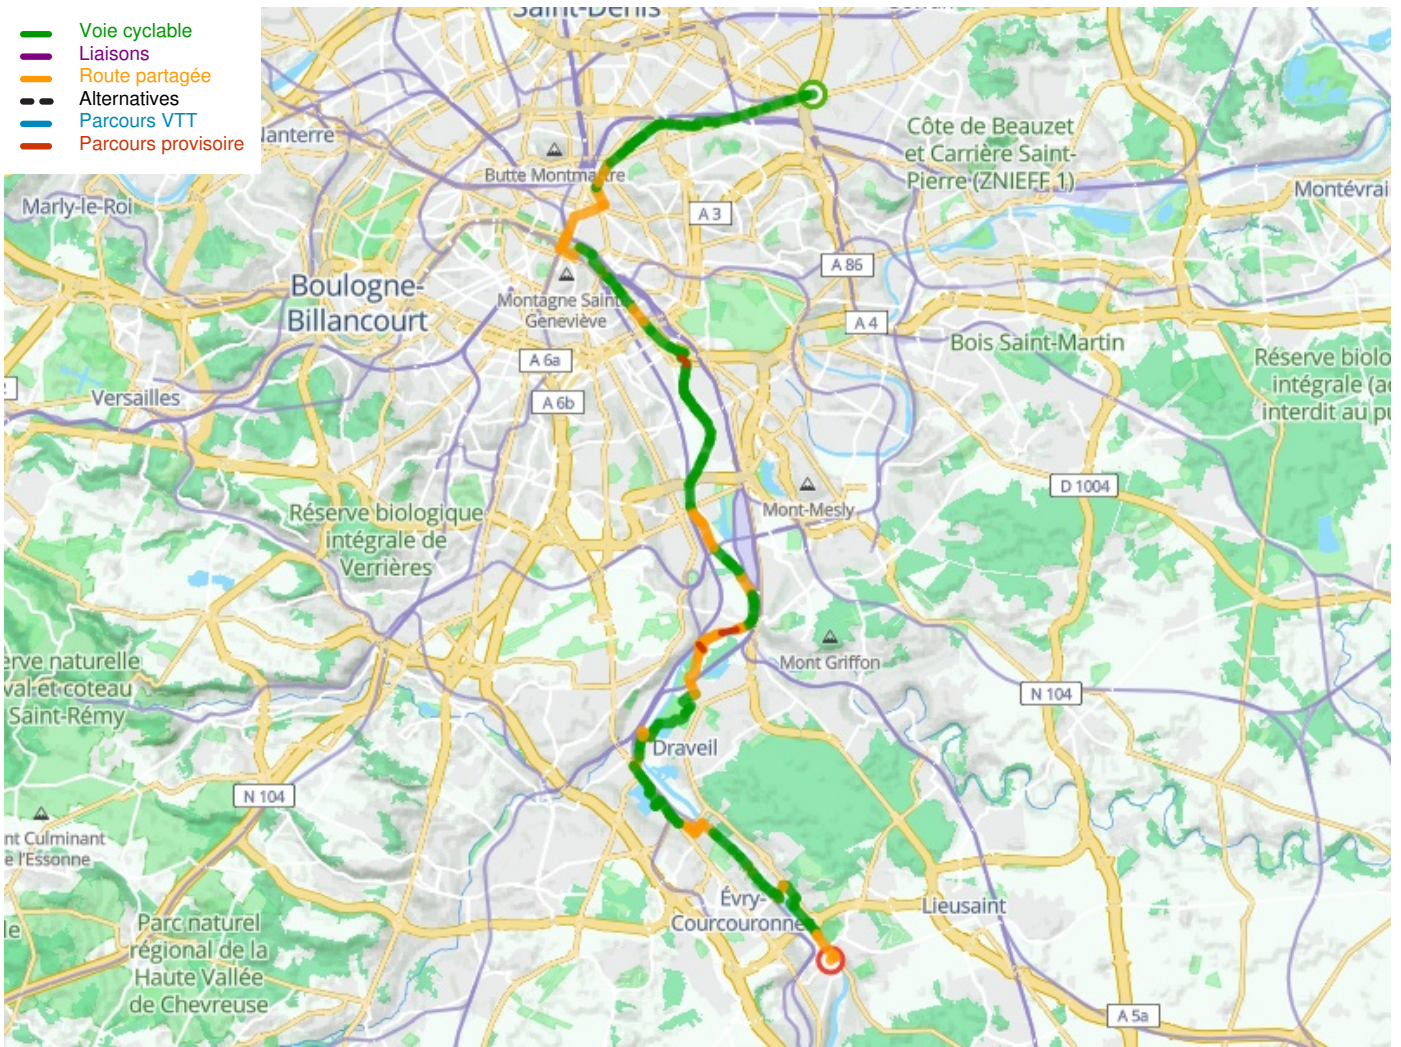

Bondy / Corbeil-Essonnes

La Scandibérique / EuroVelo 3

Départ
Bondy

Arrivée
Corbeil-Essonnes

Durée
3 h 38 min

Distance
54,54 Km

Niveau
Ik ben beginner / met het
gezin

Thématique
langs kanalen en rivieren

- Voie cyclable
- Liaisons
- Route partagée
- Alternatives
- Parcours VTT
- Parcours provisoire

**Départ
Bondy**

**Arrivée
Corbeil-Essonnes**