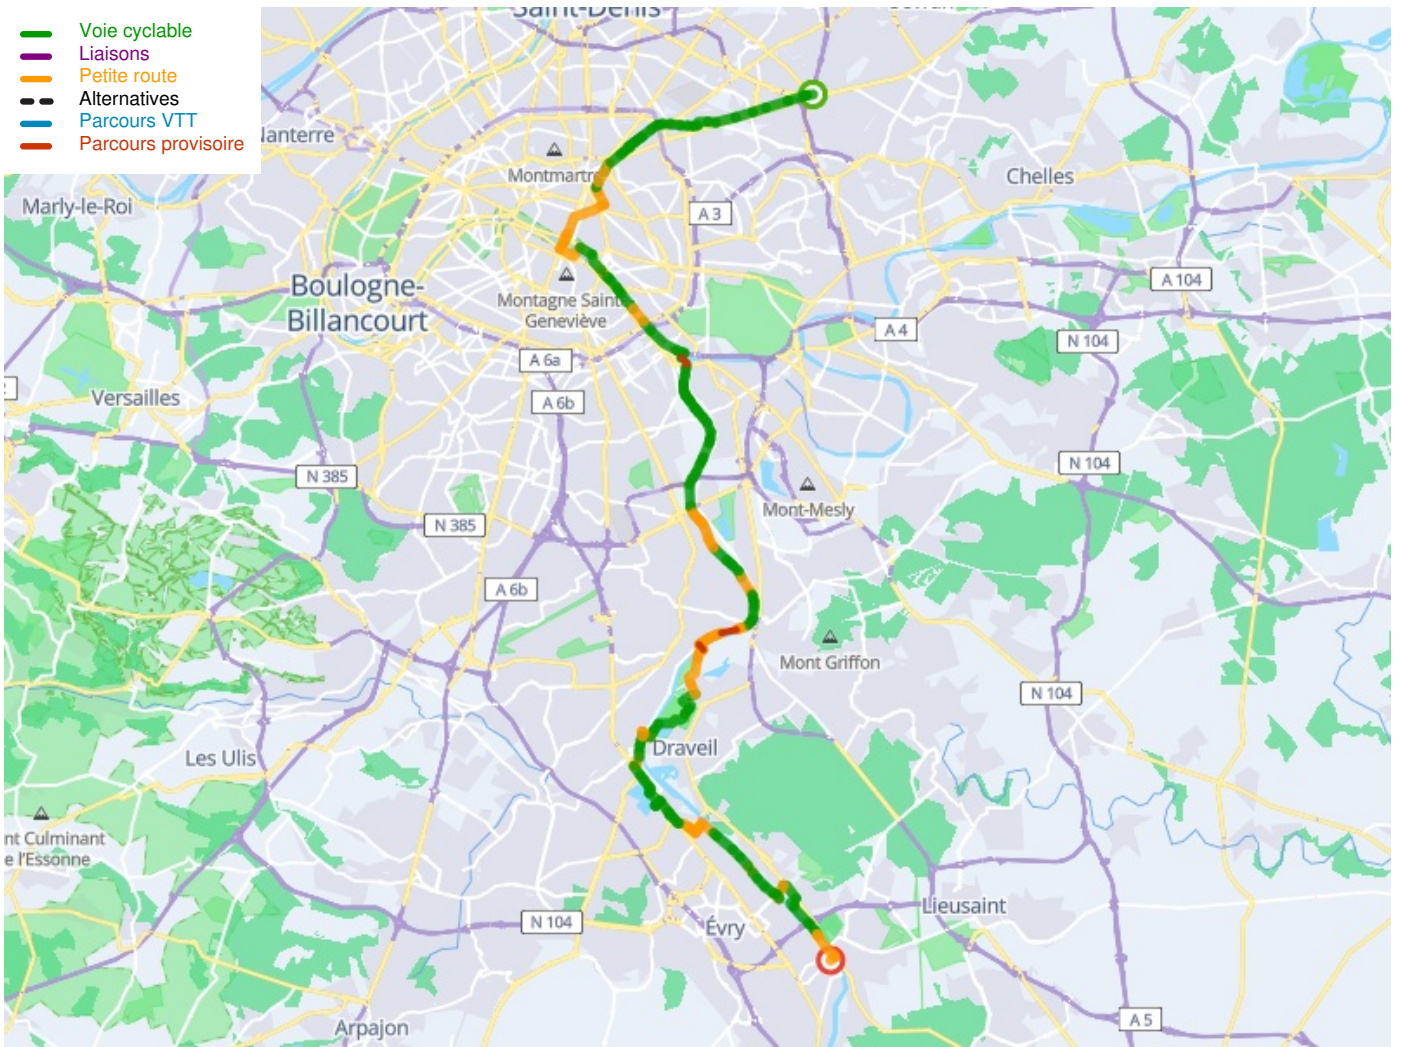

# Bondy / Corbeil-Essonnes

La Scandibérique / EuroVelo 3

---

**Départ**  
Bondy

**Arrivée**  
Corbeil-Essonnes

**Durée**  
3 h 38 min

**Distance**  
54,54 Km

**Niveau**  
Ik ben beginner / met het  
gezin

**Thématique**  
langs kanalen en rivieren

- Voie cyclable
- Liaisons
- Petite route
- Alternatives
- Parcours VTT
- Parcours provisoire

**Départ  
Bondy**

**Arrivée  
Corbeil-Essonnes**