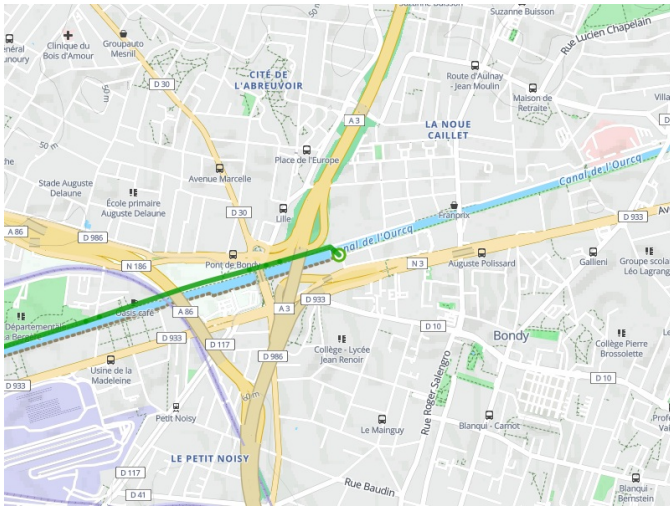

Bondy / Corbeil-Essonnes

La Scandibérique / EuroVelo 3

Départ
Bondy

Arrivée
Corbeil-Essonnes

Durée
3 h 38 min

Distance
54,54 Km

Niveau
Ik ben beginner / met het
gezin

Thématique
langs kanalen en rivieren

- Voie cyclable
- Liaisons
- Route partagée
- Alternatives
- Parcours VTT
- Parcours provisoire

**Départ
Bondy**

**Arrivée
Corbeil-Essonnes**