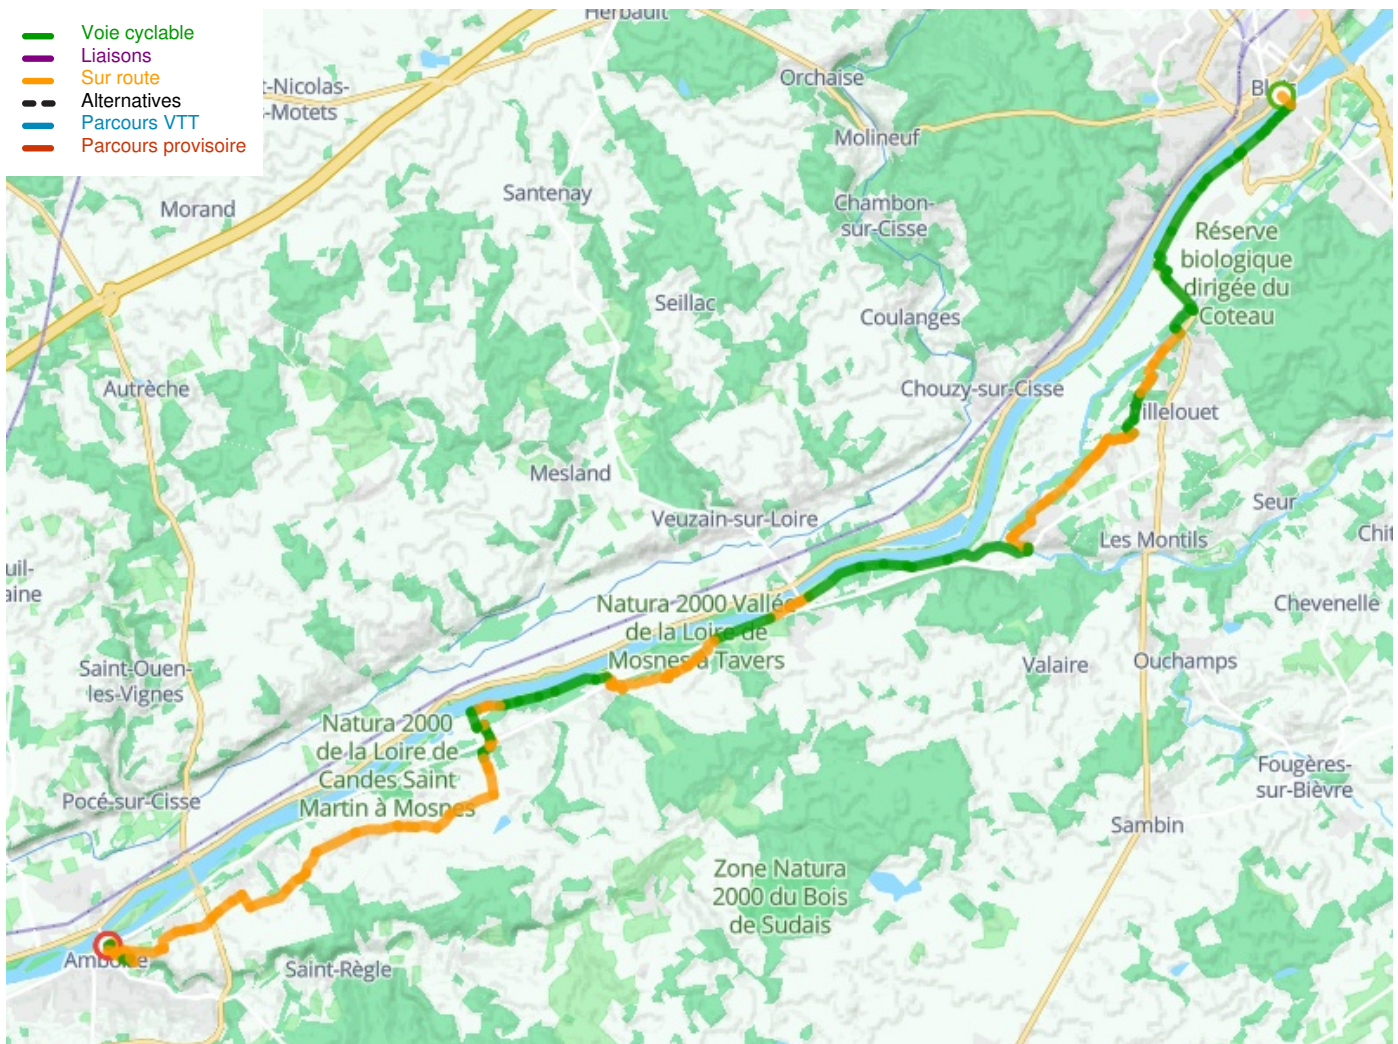

Blois / Amboise

La Scandibérique / EuroVelo 3

Départ
Blois

Arrivée
Amboise

Durée
2 h 36 min

Distance
43,02 Km

Niveau
Ik ben beginner / met het
gezin

Thématique
langs kanalen en rivieren

Départ Blois

Arrivée Amboise