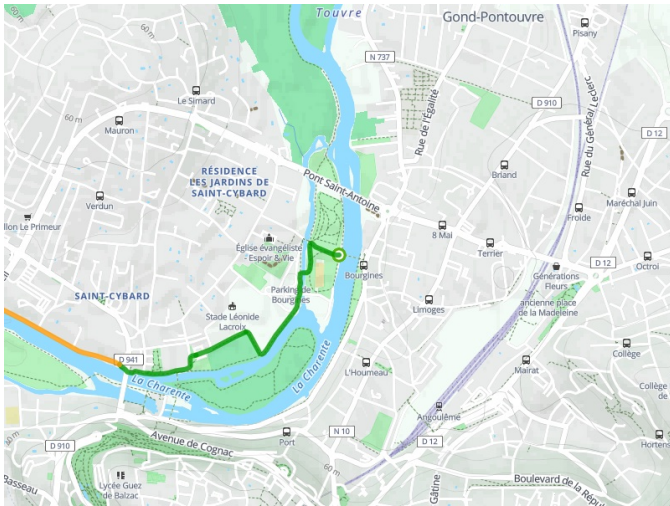

# Angoulême / Barbezieux-Saint-Hilaire

La Scandibérique / EuroVelo 3

---

**Départ**  
Angoulême

**Arrivée**  
Barbezieux-Saint-Hilaire

**Durée**  
2 h 52 min

**Distance**  
48,38 Km

**Niveau**  
Ik ben beginner / met het  
gezin

**Thématique**  
langs kanalen en rivieren

- Voie cyclable
- Liaisons
- Route partagée
- - - Alternatives
- Parcours VTT
- Parcours provisoire

**Départ**  
Angoulême

**Arrivée**  
Barbezieux-Saint-Hilaire