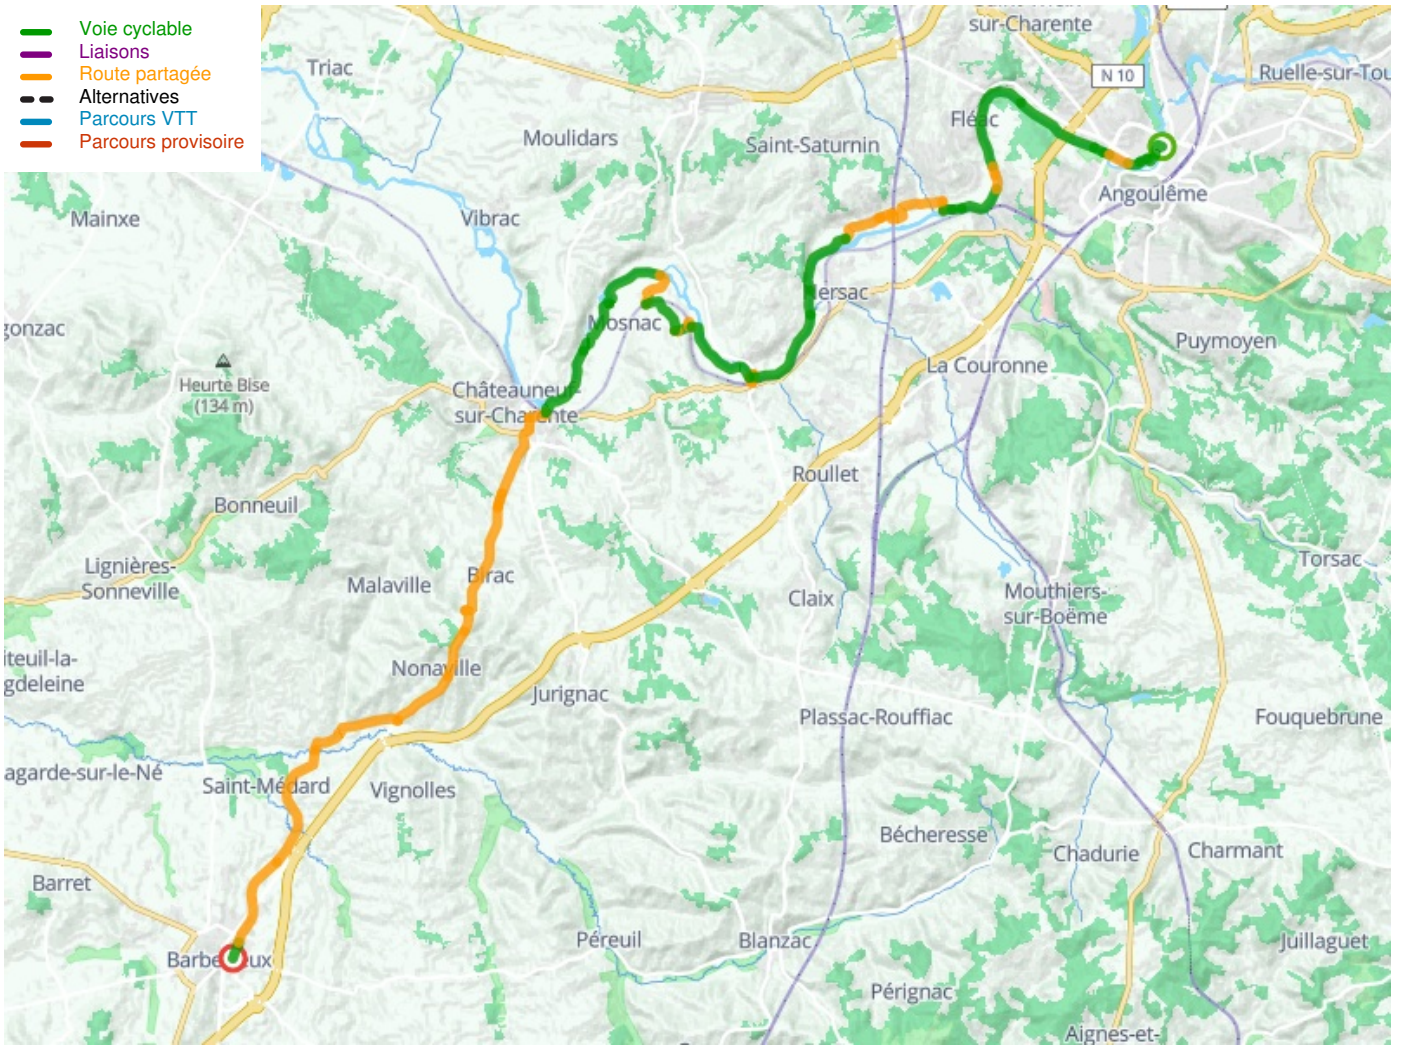

# Angoulême / Barbezieux-Saint-Hilaire

La Scandibérique / EuroVelo 3

---

**Départ**  
Angoulême

**Arrivée**  
Barbezieux-Saint-Hilaire

**Durée**  
2 h 52 min

**Distance**  
48,38 Km

**Niveau**  
Ik ben beginner / met het  
gezin

**Thématique**  
langs kanalen en rivieren

- Voie cyclable
- Liaisons
- Route partagée
- - - Alternatives
- Parcours VTT
- Parcours provisoire

**Départ**  
Angoulême

**Arrivée**  
Barbezieux-Saint-Hilaire