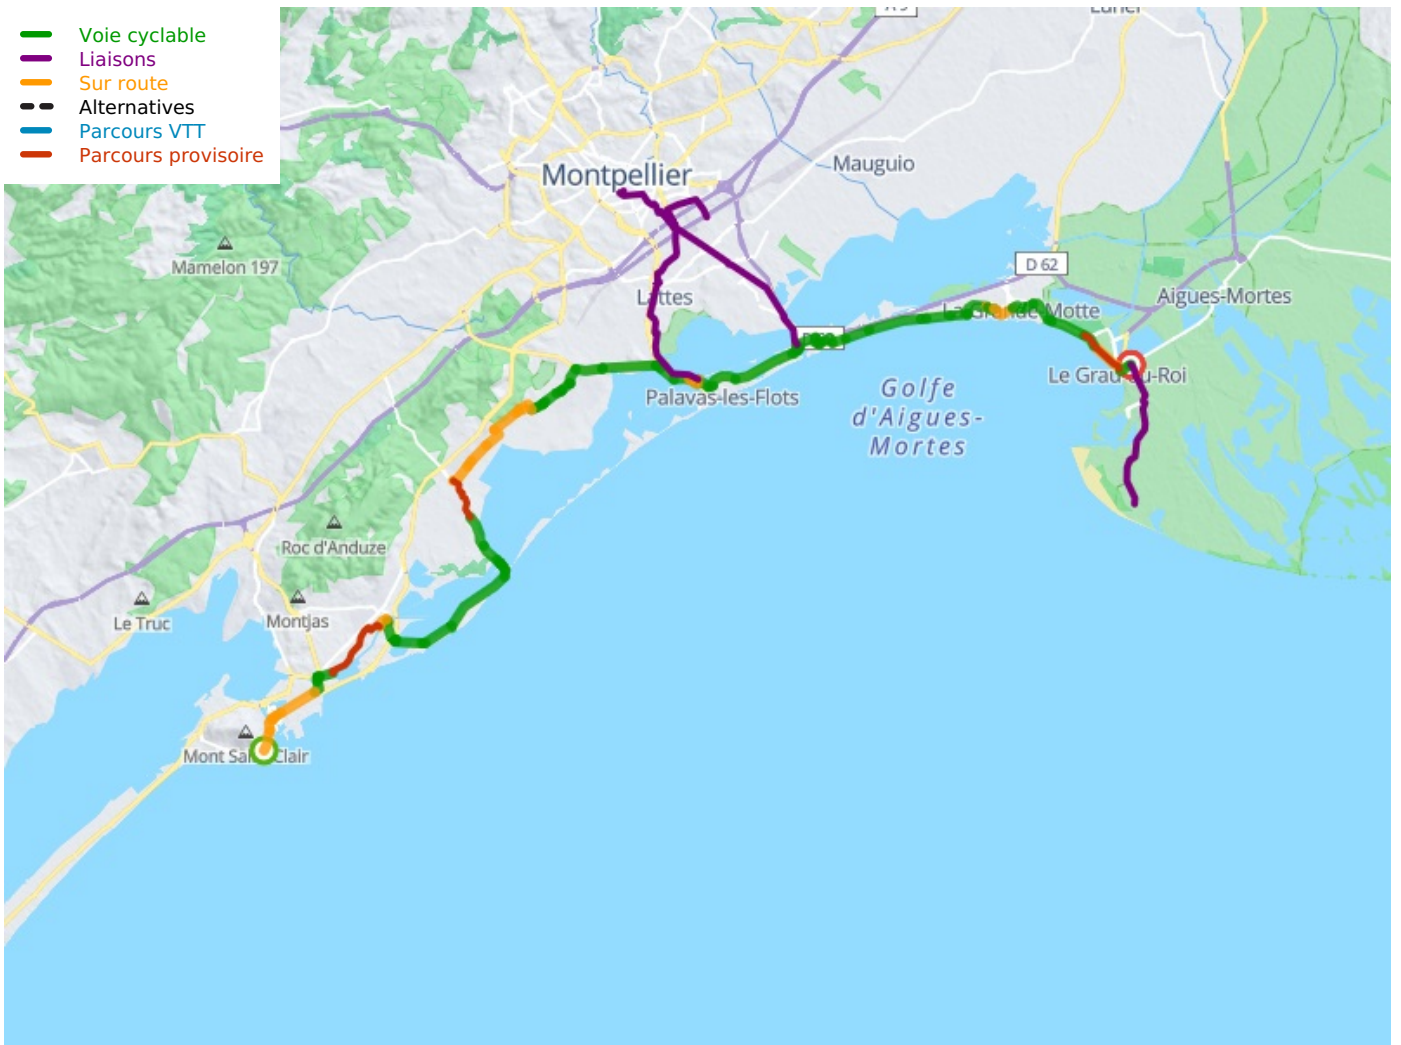

Sète / Le Grau-du-Roi

La Méditerranée à vélo Fietsroute

Départ
Sète

Arrivée
Le Grau du Roi

Durée
3 h 51 min

Distance
56,90 Km

Niveau
Ik ben wel wat gewend

Thématique
Door kustgebieden

- Voie cyclable
- Liaisons
- Sur route
- - - Alternatives
- Parcours VTT
- Parcours provisoire

**Départ
Sète**

**Arrivée
Le Grau du Roi**