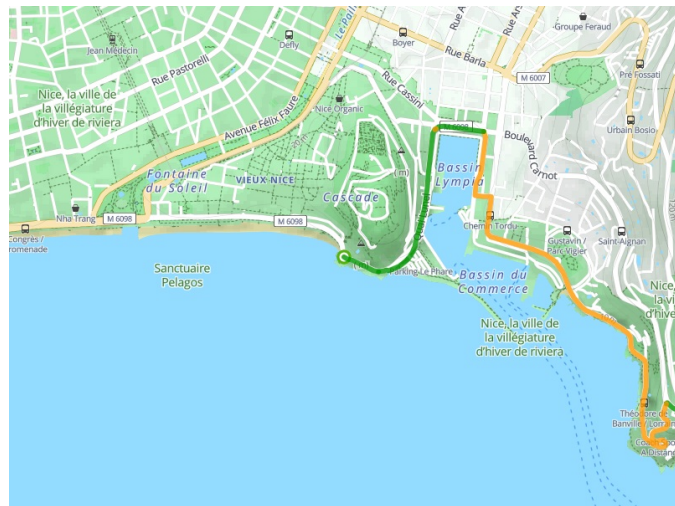

Nice / Menton

La Méditerranée à vélo Fietsroute

Départ
Nice

Arrivée
Menton

Durée
2 h 35 min

Distance
39,14 Km

Niveau
Ik overtref mijzelf

Thématique
Door kustgebieden

**Départ
Nice**

**Arrivée
Menton**