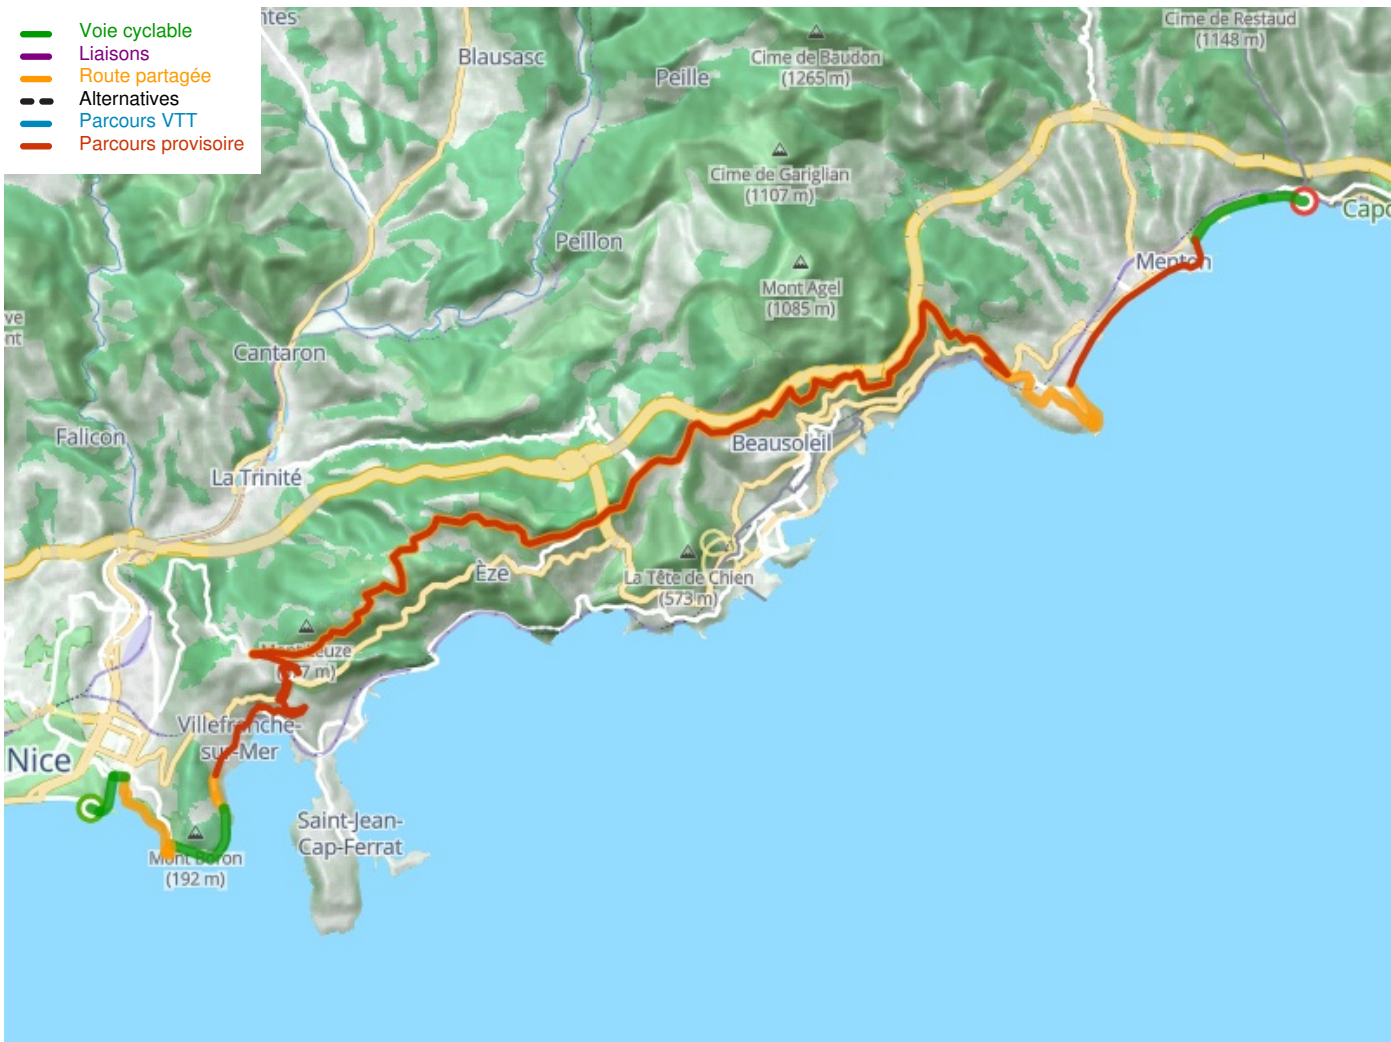

Nice / Menton

La Méditerranée à vélo Fietsroute

Départ
Nice

Arrivée
Menton

Durée
2 h 35 min

Distance
39,14 Km

Niveau
Ik overtref mijzelf

Thématique
Door kustgebieden

**Départ
Nice**

**Arrivée
Menton**