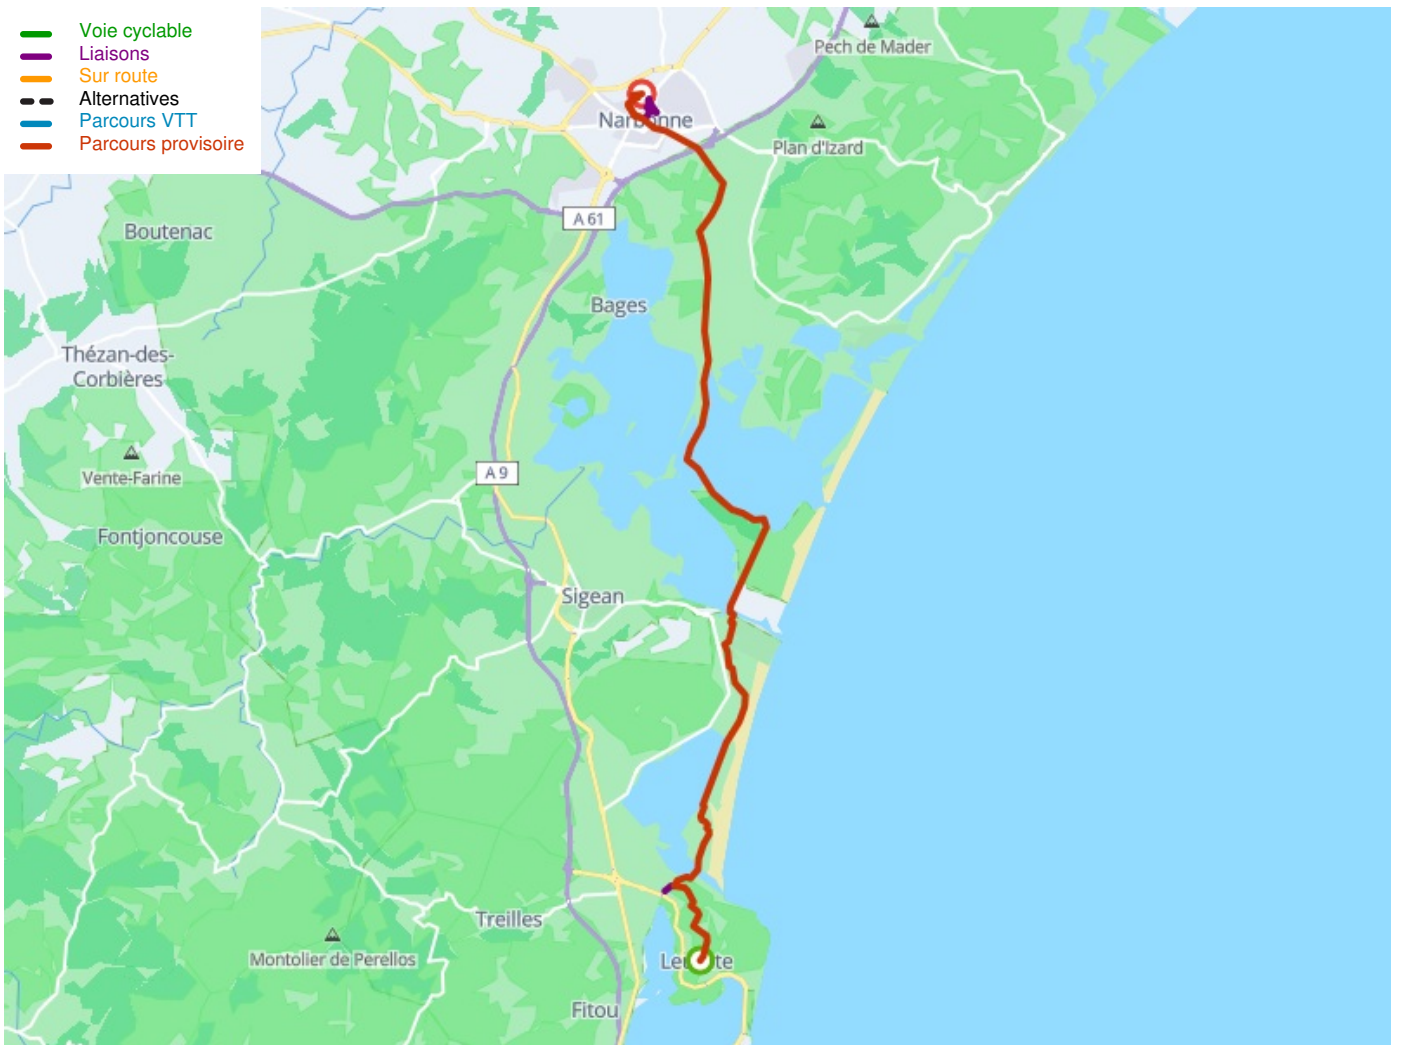

Leucate / Narbonne

La Méditerranée à vélo Fietsroute

Départ
Leucate

Arrivée
Narbonne

Durée
2 h 36 min

Distance
39,28 Km

Niveau
Ik ben wel wat gewend

Thématique
langs kanalen en rivieren

- Voie cyclable
- Liaisons
- Sur route
- - - Alternatives
- Parcours VTT
- Parcours provisoire

**Départ
Leucate**

**Arrivée
Narbonne**