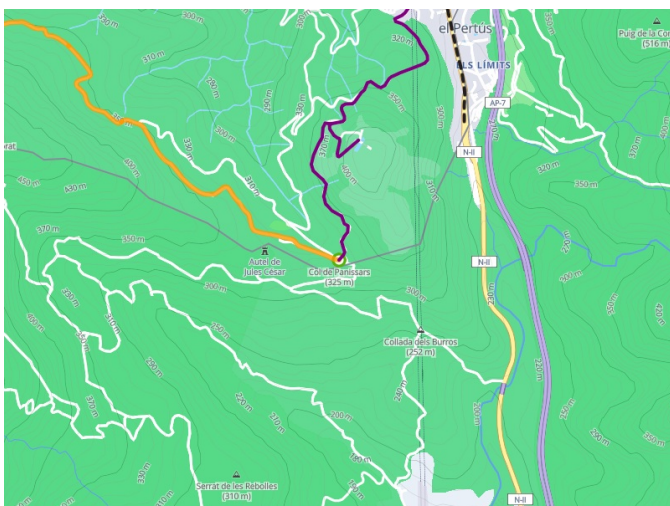

# Le Perthus / Argelès-sur-Mer

La Méditerranée à vélo Fietsroute

---

**Départ**  
Le Perthus

**Arrivée**  
Argelès-sur-Mer

**Durée**  
2 h 25 min

**Distance**  
36,22 Km

**Niveau**  
Ik ben wel wat gewend

**Thématique**  
Door kustgebieden

**Départ**  
Le Perthus

**Arrivée**  
Argelès-sur-Mer