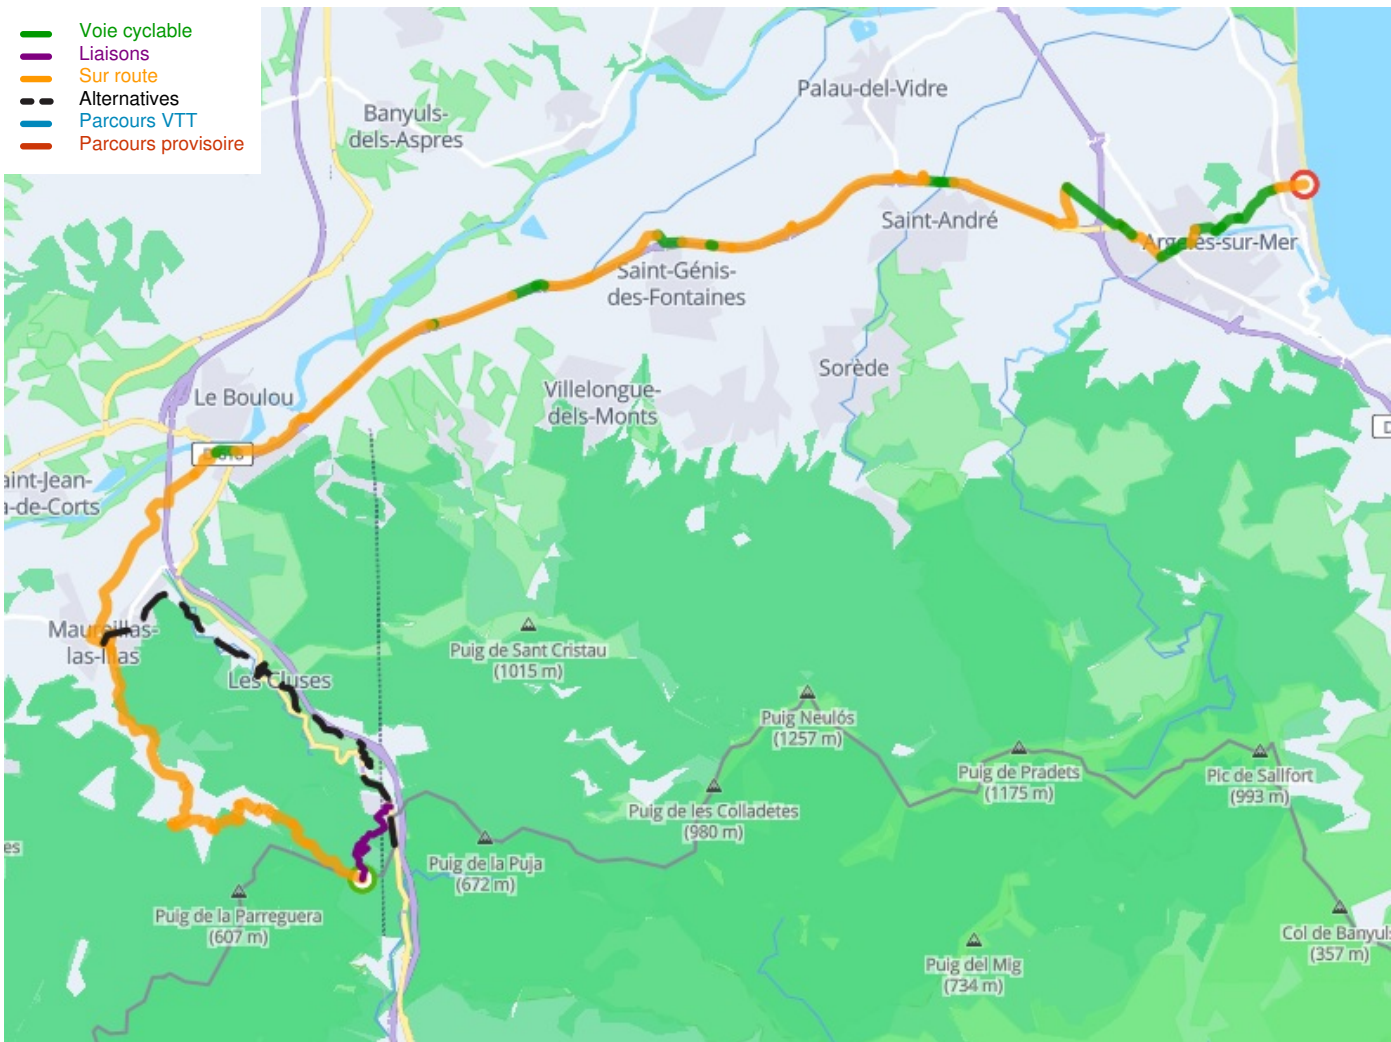

# Le Perthus / Argelès-sur-Mer

La Méditerranée à vélo Fietsroute

---

**Départ**  
Le Perthus

**Arrivée**  
Argelès-sur-Mer

**Durée**  
2 h 25 min

**Distance**  
36,22 Km

**Niveau**  
Ik ben wel wat gewend

**Thématique**  
Door kustgebieden

**Départ**  
Le Perthus

**Arrivée**  
Argelès-sur-Mer