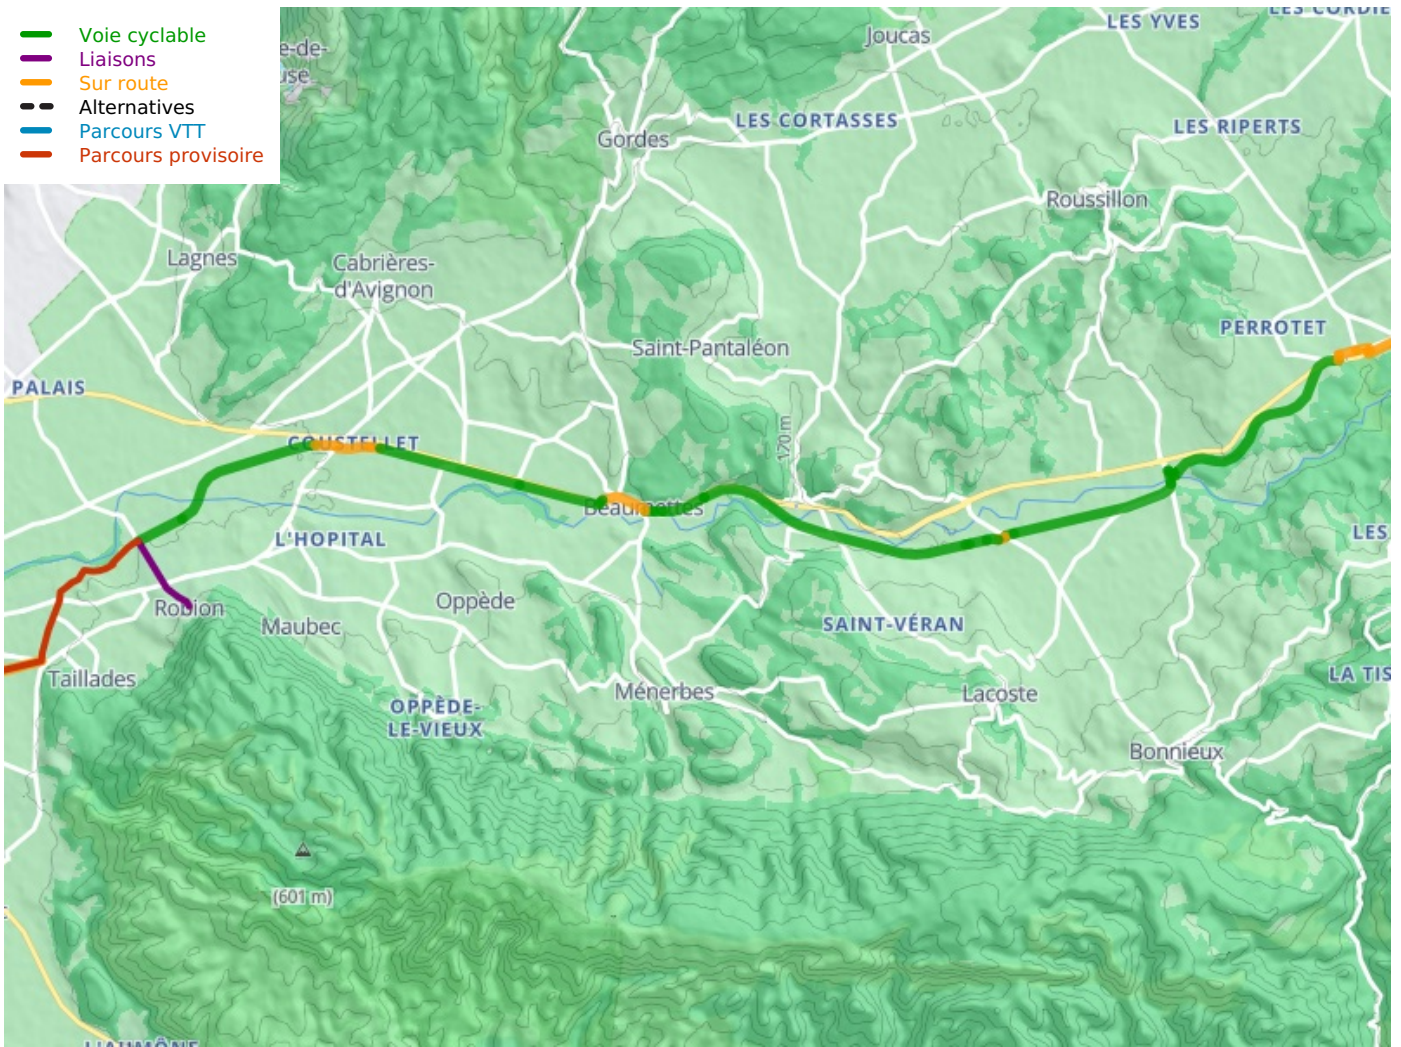

### La Méditerranée à vélo Fietsroute

---

**Départ**  
Cavaillon

**Arrivée**  
Apt

**Durée**  
2 h 25 min

**Distance**  
34,35 Km

**Niveau**  
Ik ben wel wat gewend

**Thématique**  
Ancienne voie ferrée,  
Natuur en erfgoed

- Voie cyclable
- Liaisons
- Sur route
- - - Alternatives
- Parcours VTT
- Parcours provisoire

**Départ  
Cavillon**

**Arrivée  
Apt**