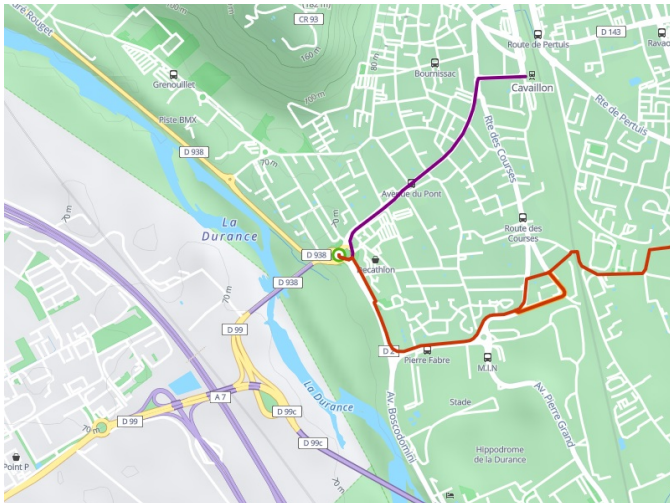

### La Méditerranée à vélo Fietsroute

---

**Départ**  
Cavaillon

**Arrivée**  
Apt

**Durée**  
2 h 25 min

**Distance**  
34,35 Km

**Niveau**  
Ik ben wel wat gewend

**Thématique**  
Ancienne voie ferrée,  
Natuur en erfgoed

- Voie cyclable
- Liaisons
- Sur route
- - - Alternatives
- Parcours VTT
- Parcours provisoire

**Départ  
Cavillon**

**Arrivée  
Apt**