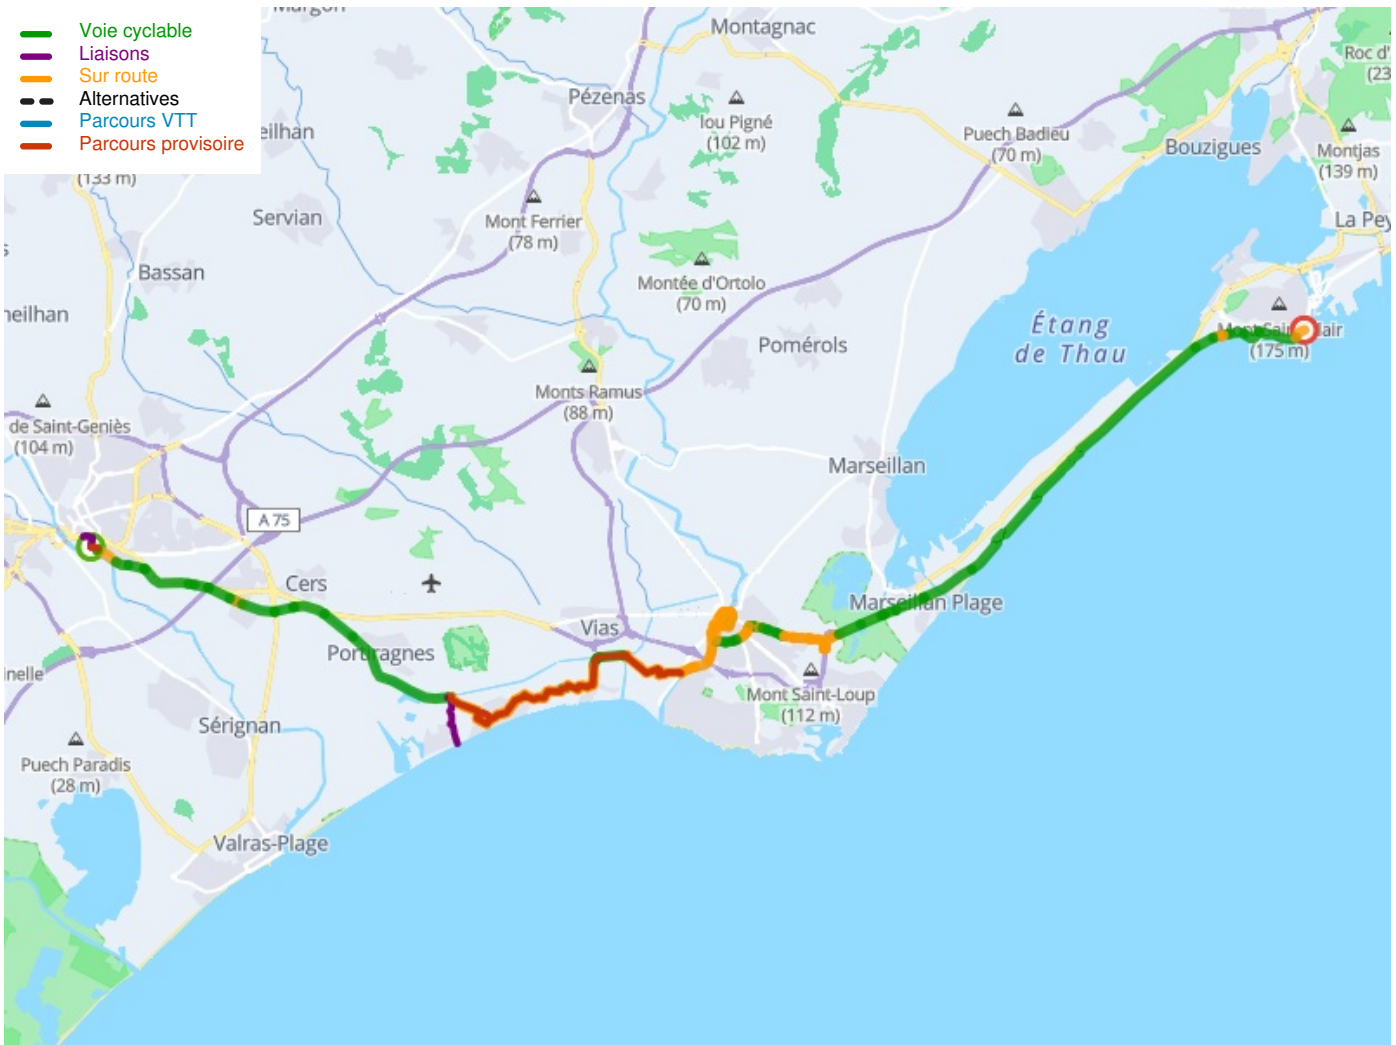

# Béziers / Sète

## La Méditerranée à vélo Fietsroute

---

**Départ**  
Béziers

**Arrivée**  
Sète

**Durée**  
3 h 19 min

**Distance**  
51,18 Km

**Niveau**  
Ik ben wel wat gewend

**Thématique**  
langs kanalen en rivieren

**Départ  
Béziers**

**Arrivée  
Sète**