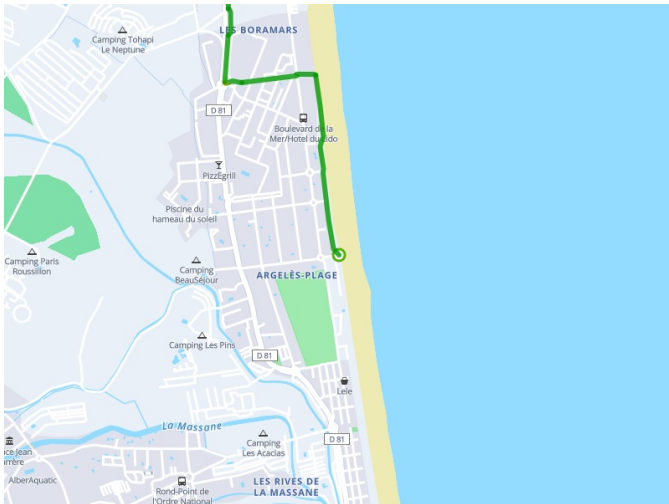

# Argelès-sur-Mer / Leucate

## La Méditerranée à vélo Fietsroute

---

**Départ**  
Argelès sur Mer

**Arrivée**  
Leucate

**Durée**  
3 h 25 min

**Distance**  
50,77 Km

**Niveau**  
Ik ben beginner / met het  
gezin

**Thématique**  
Door kustgebieden

- Voie cyclable
- Liaisons
- Sur route
- Alternatives
- Parcours VTT
- Parcours provisoire

**Départ**  
Argelès sur Mer

**Arrivée**  
Leucate