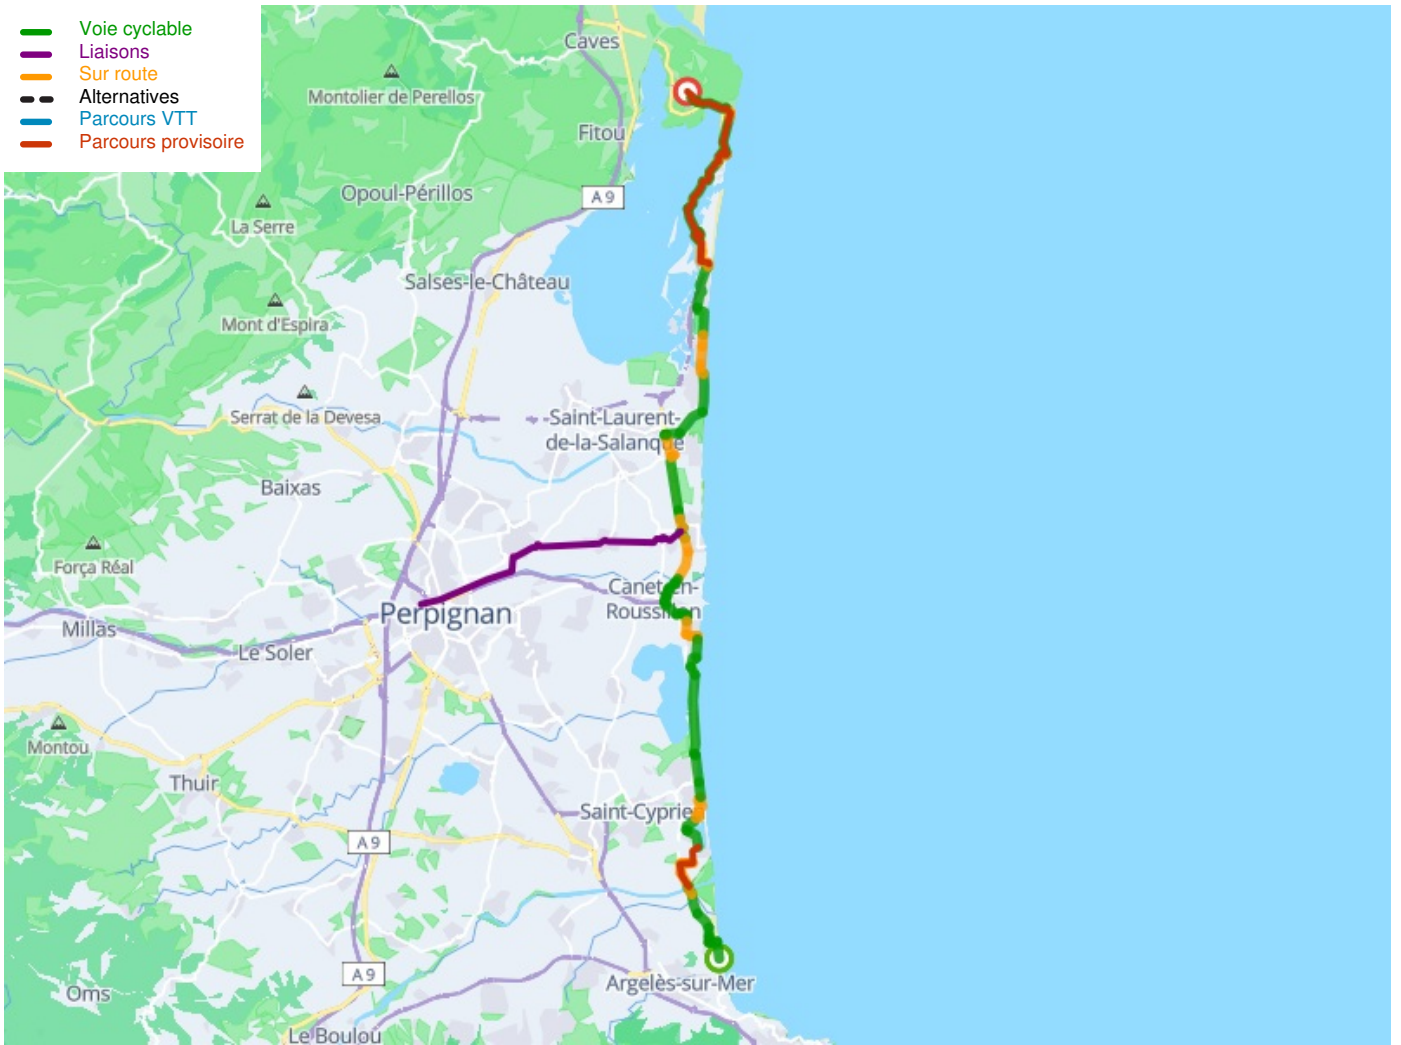

# Argelès-sur-Mer / Leucate

## La Méditerranée à vélo Fietsroute

---

**Départ**  
Argelès sur Mer

**Arrivée**  
Leucate

**Durée**  
3 h 25 min

**Distance**  
50,77 Km

**Niveau**  
Ik ben beginner / met het  
gezin

**Thématique**  
Door kustgebieden

- Voie cyclable
- Liaisons
- Sur route
- Alternatives
- Parcours VTT
- Parcours provisoire

**Départ**  
Argelès sur Mer

**Arrivée**  
Leucate