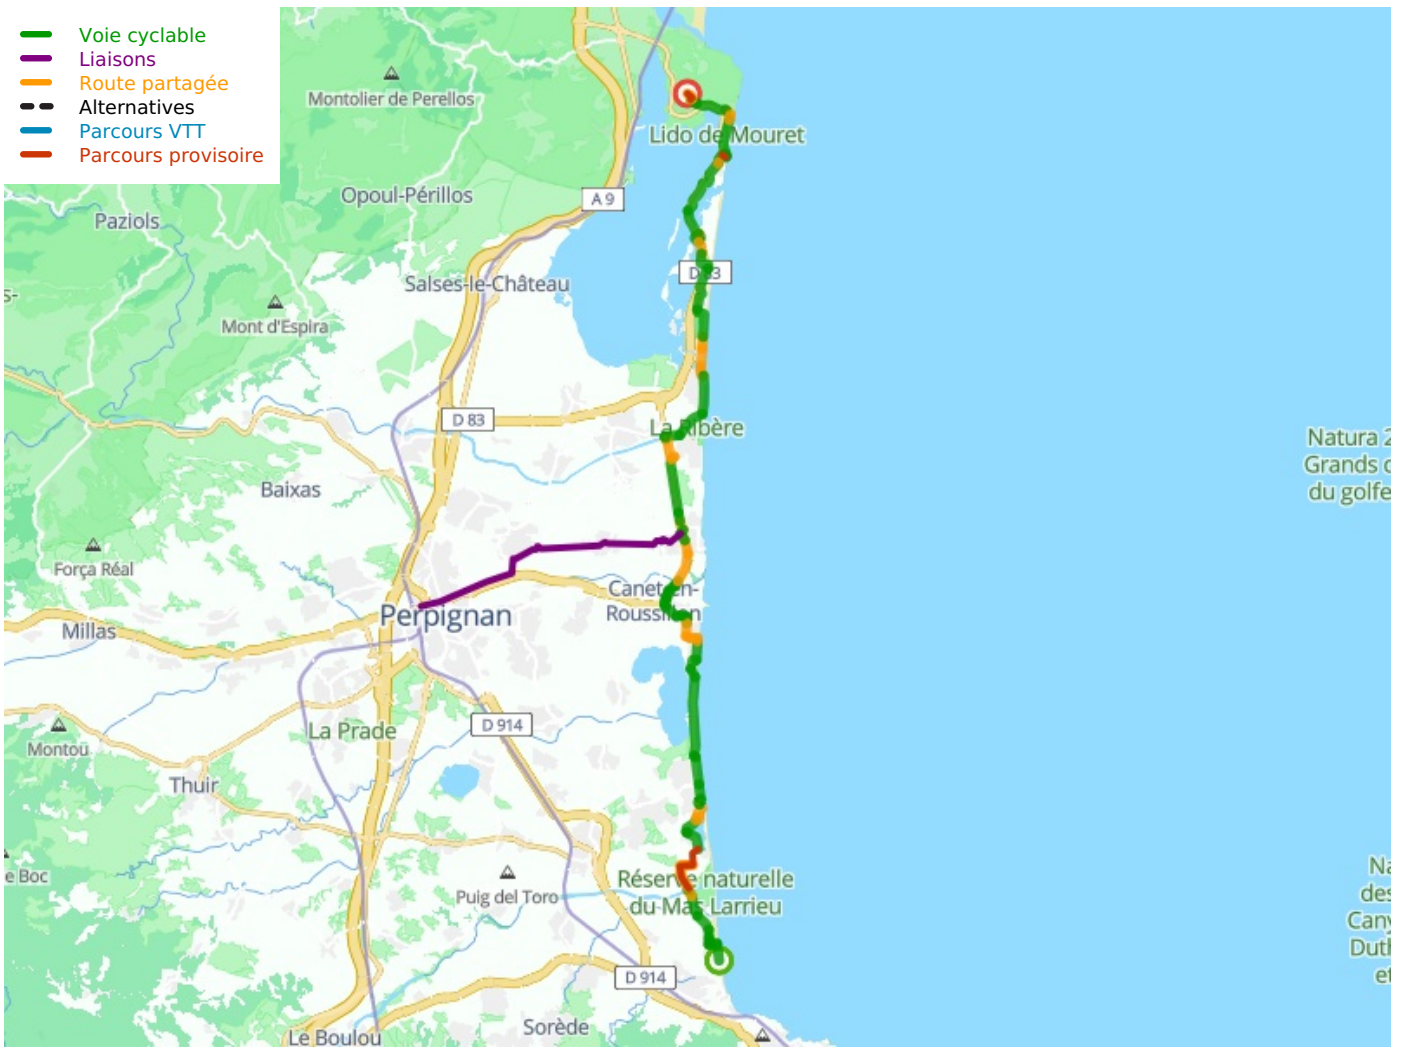

# Argelès-sur-Mer / Leucate

## La Méditerranée à vélo Fietsroute

---

**Départ**  
Argelès sur Mer

**Arrivée**  
Leucate

**Durée**  
3 h 25 min

**Distance**  
50,94 Km

**Niveau**  
Ik ben beginner / met  
het gezin

**Thématique**  
Door kustgebieden

- Voie cyclable
- Liaisons
- Route partagée
- - - Alternatives
- Parcours VTT
- Parcours provisoire

**Départ**  
Argelès sur Mer

**Arrivée**  
Leucate