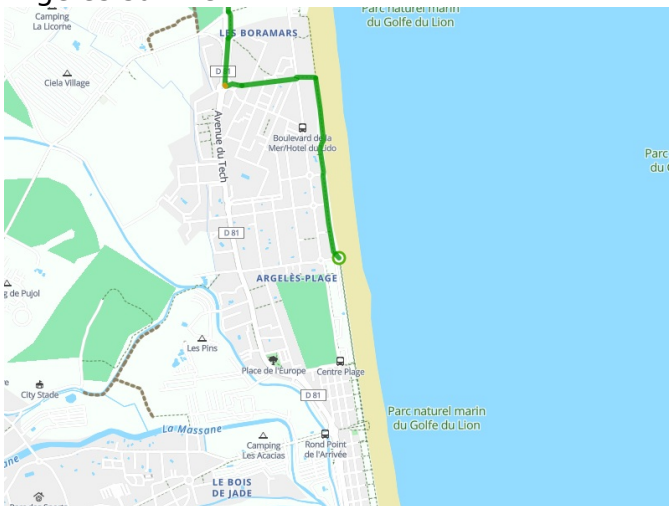

# Argelès-sur-Mer / Leucate

## La Méditerranée à vélo Fietsroute

---

**Départ**  
Argelès sur Mer

**Arrivée**  
Leucate

**Durée**  
3 h 25 min

**Distance**  
50,94 Km

**Niveau**  
Ik ben beginner / met  
het gezin

**Thématique**  
Door kustgebieden

- Voie cyclable
- Liaisons
- Route partagée
- - - Alternatives
- Parcours VTT
- Parcours provisoire

**Départ**  
Argelès sur Mer

**Arrivée**  
Leucate