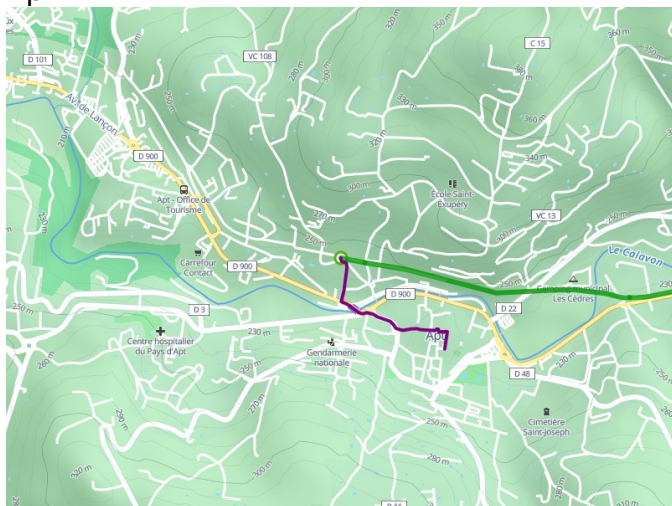

Apt / Manosque

La Méditerranée à vélo Fietsroute

Départ
Apt

Arrivée
Manosque

Durée
5 h 50 min

Distance
83,41 Km

Niveau
Ik overtreff mijzelf

Thématique
Natuur en erfgoed

Départ Apt

Arrivée Manosque