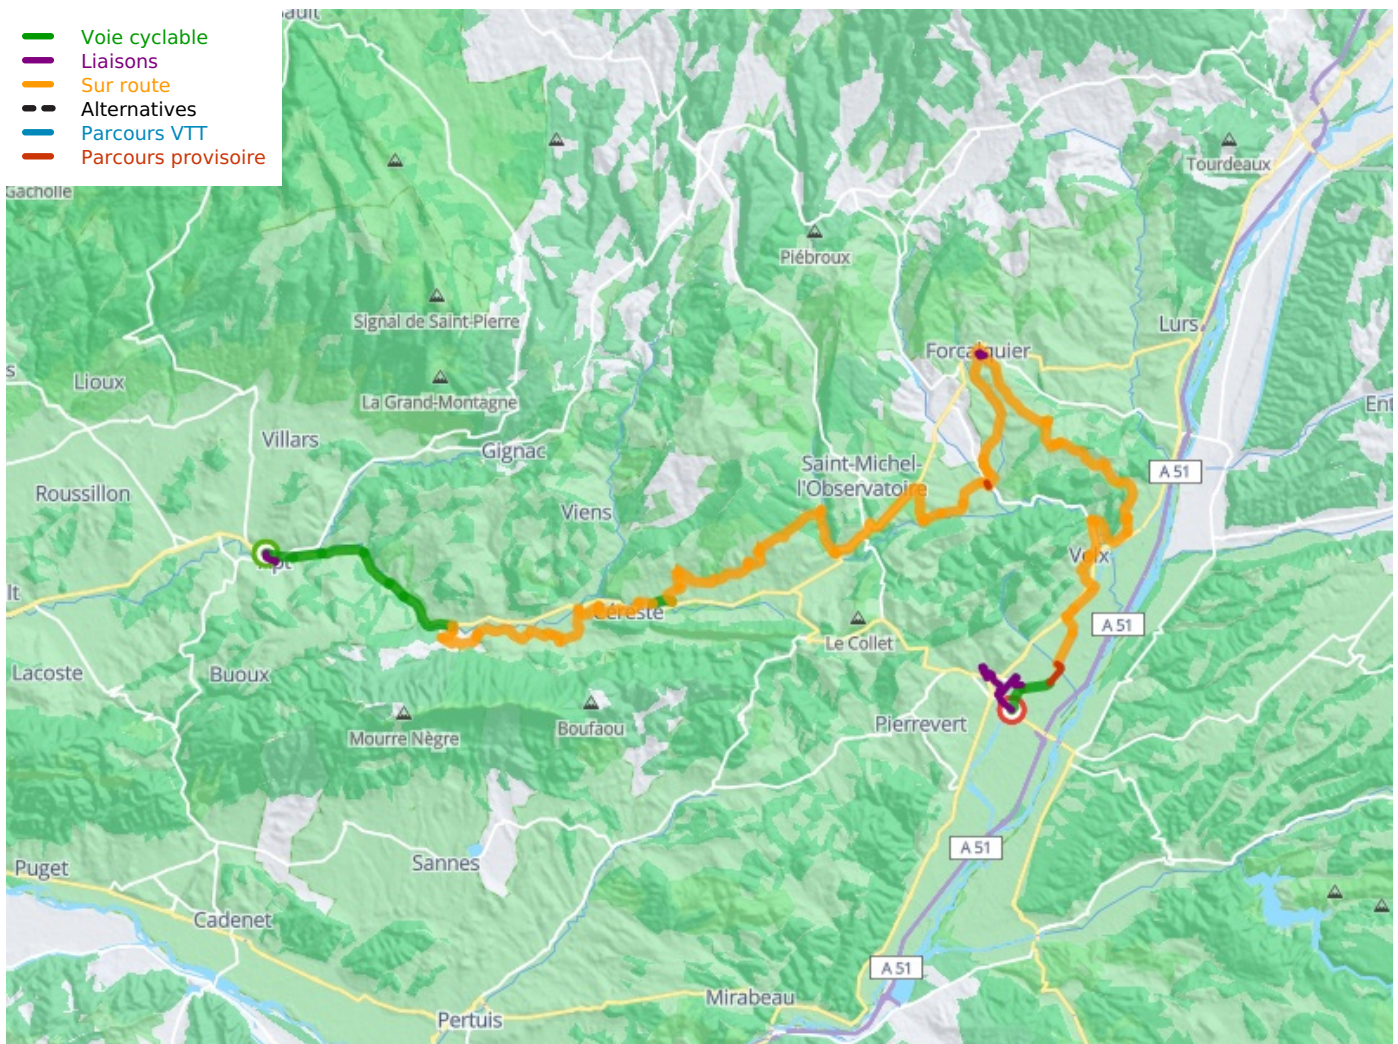

Apt / Manosque

La Méditerranée à vélo Fietsroute

Départ
Apt

Arrivée
Manosque

Durée
5 h 50 min

Distance
83,41 Km

Niveau
Ik overtreff mijzelf

Thématique
Natuur en erfgoed

Départ Apt

Arrivée Manosque