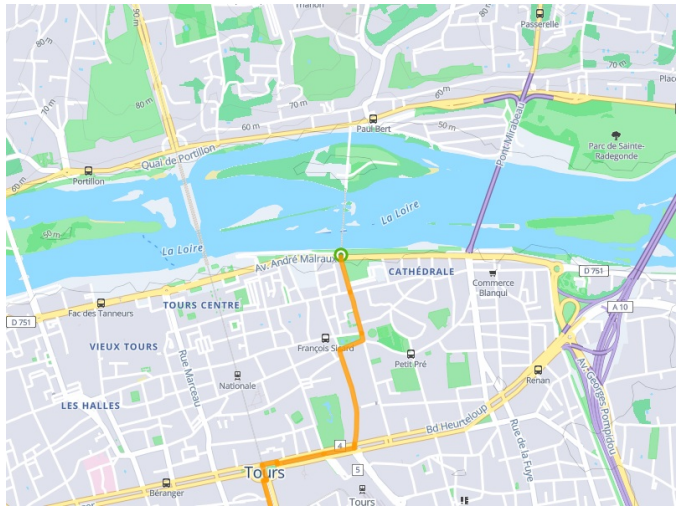

## Tours / Villedry

### La Loire à Vélo - Loire Fietsroute

---

**Départ**  
Tours

**Arrivée**  
Villedry

**Durée**  
1 h 27 min

**Distance**  
21,84 Km

**Niveau**  
Ik ben beginner / met  
het gezin

**Thématique**  
Kastelen en  
monumenten, Franse  
rivieren

- Voie cyclable
- Liaisons
- Sur route
- - - Alternatives
- Parcours VTT
- Parcours provisoire

**Départ  
Tours**

**Arrivée  
Villandry**