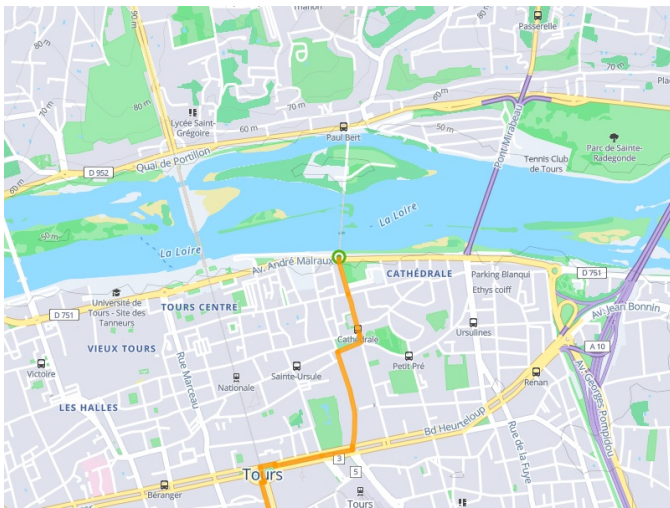

Tours / Villandry

La Loire à Vélo - Loire Fietsroute

Départ
Tours

Arrivée
Villandry

Durée
1 h 27 min

Distance
21,84 Km

Niveau
Ik ben beginner / met het
gezin

Thématique
langs kanalen en rivieren,
Kastelen en monumenten

- Voie cyclable
- Liaisons
- Sur route
- Alternatives
- Parcours VTT
- Parcours provisoire

**Départ
Tours**

**Arrivée
Villandry**