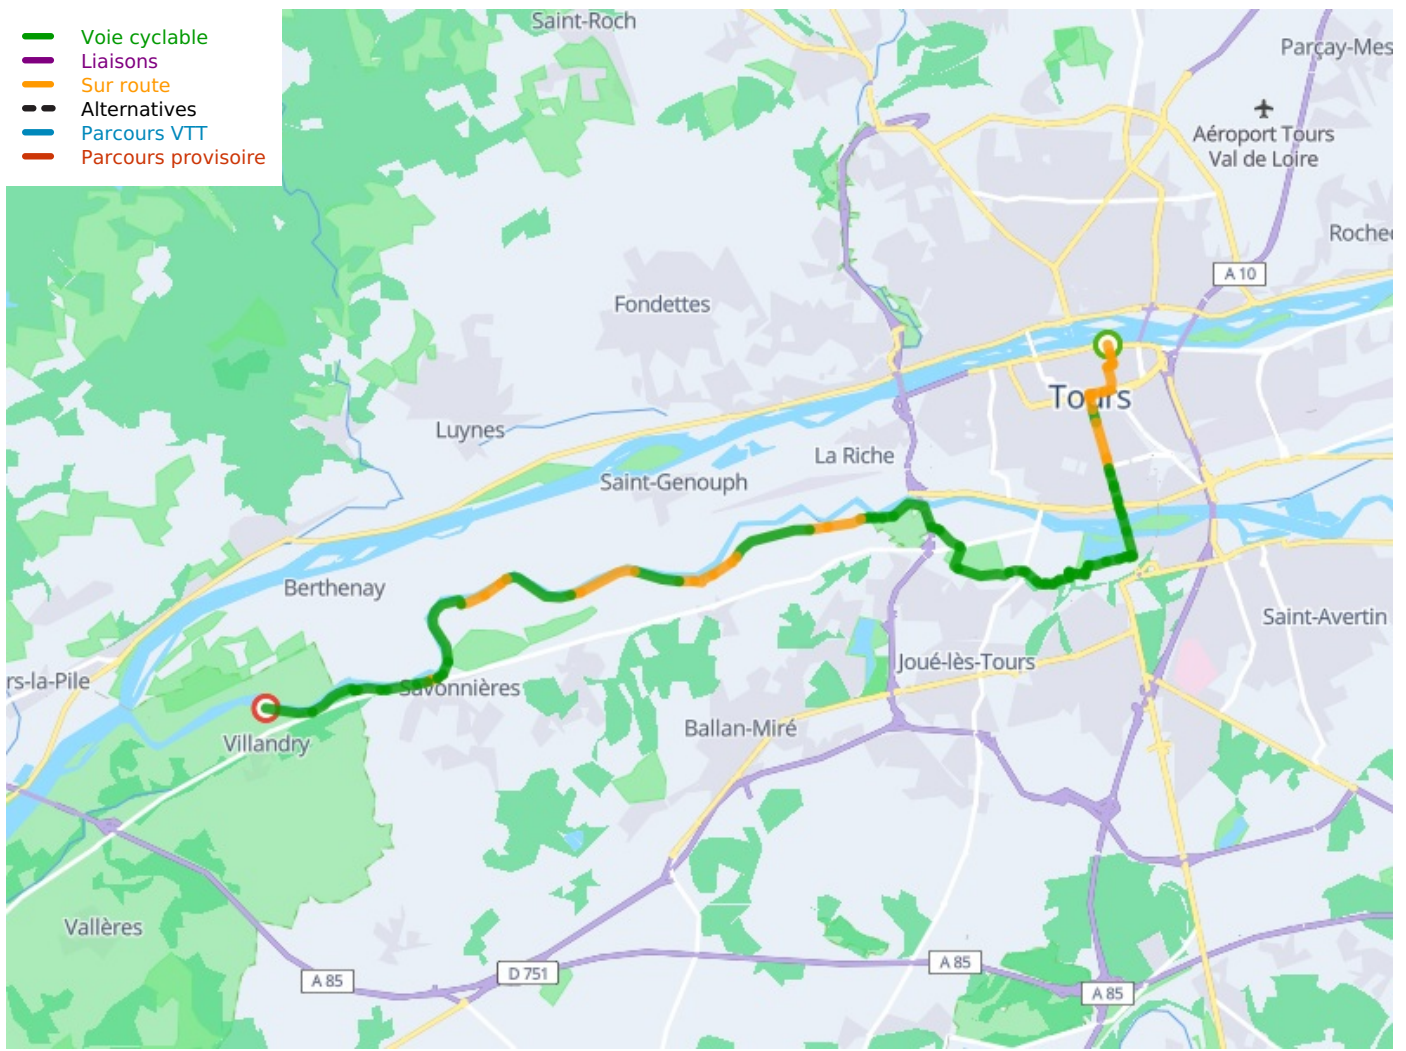

## Tours / Villedry

### La Loire à Vélo - Loire Fietsroute

---

**Départ**  
Tours

**Arrivée**  
Villedry

**Durée**  
1 h 27 min

**Distance**  
21,84 Km

**Niveau**  
Ik ben beginner / met  
het gezin

**Thématique**  
Kastelen en  
monumenten, Franse  
rivieren

- Voie cyclable
- Liaisons
- Sur route
- - - Alternatives
- Parcours VTT
- Parcours provisoire

**Départ  
Tours**

**Arrivée  
Villandry**