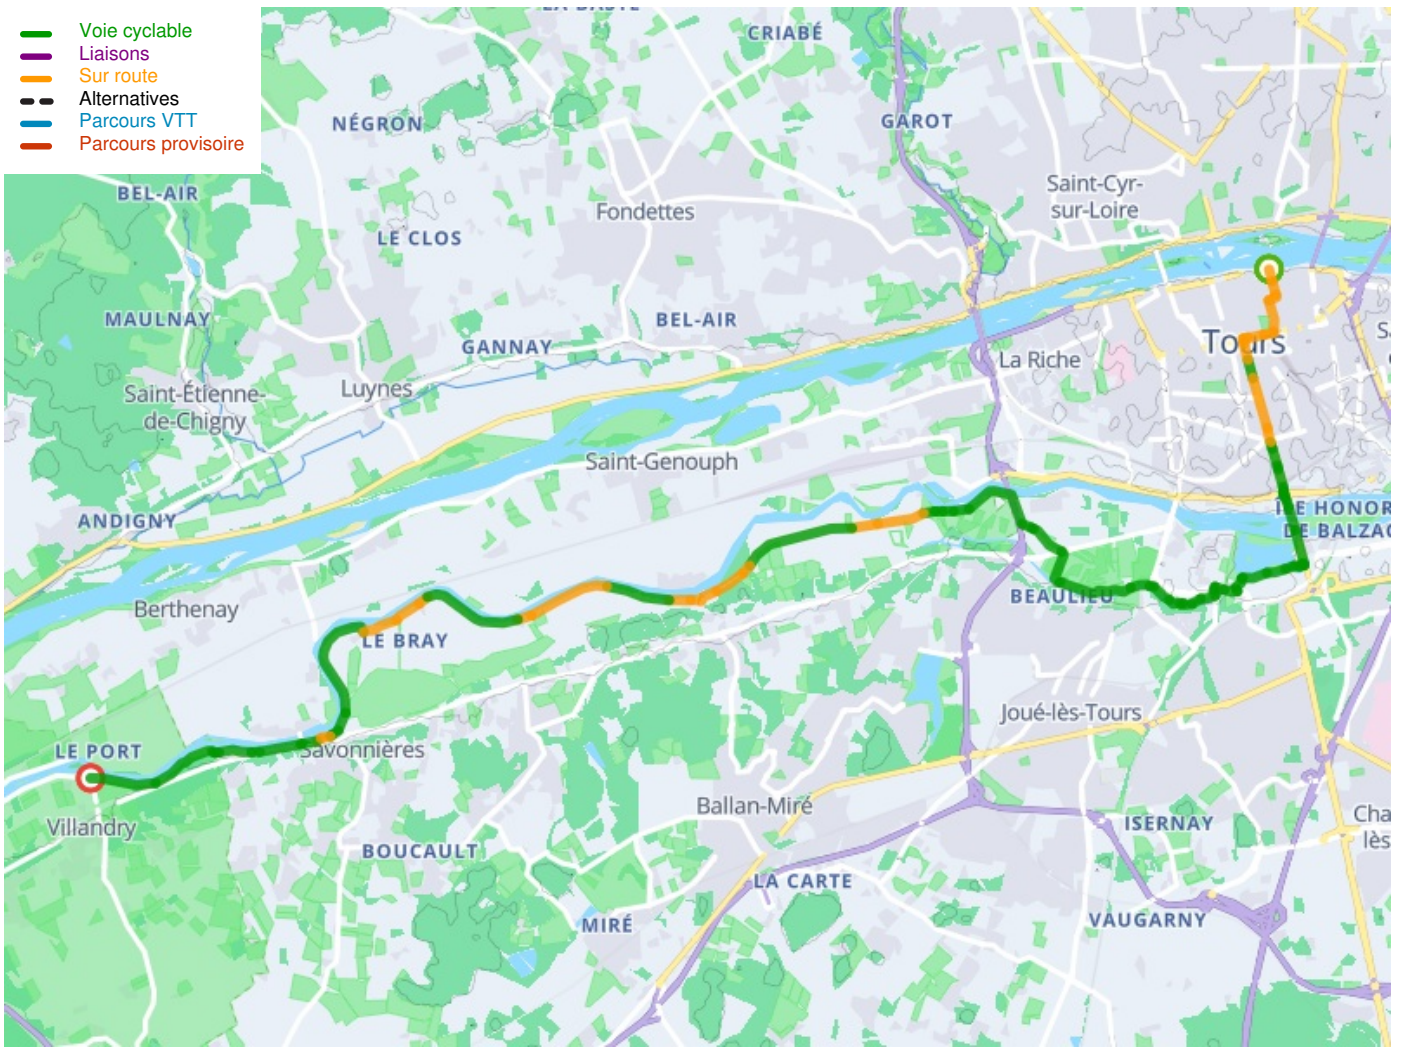

Tours / Villandry

La Loire à Vélo - Loire Fietsroute

Départ
Tours

Arrivée
Villandry

Durée
1 h 27 min

Distance
21,84 Km

Niveau
Ik ben beginner / met het
gezin

Thématique
langs kanalen en rivieren,
Kastelen en monumenten

- Voie cyclable
- Liaisons
- Sur route
- Alternatives
- Parcours VTT
- Parcours provisoire

**Départ
Tours**

**Arrivée
Villandry**