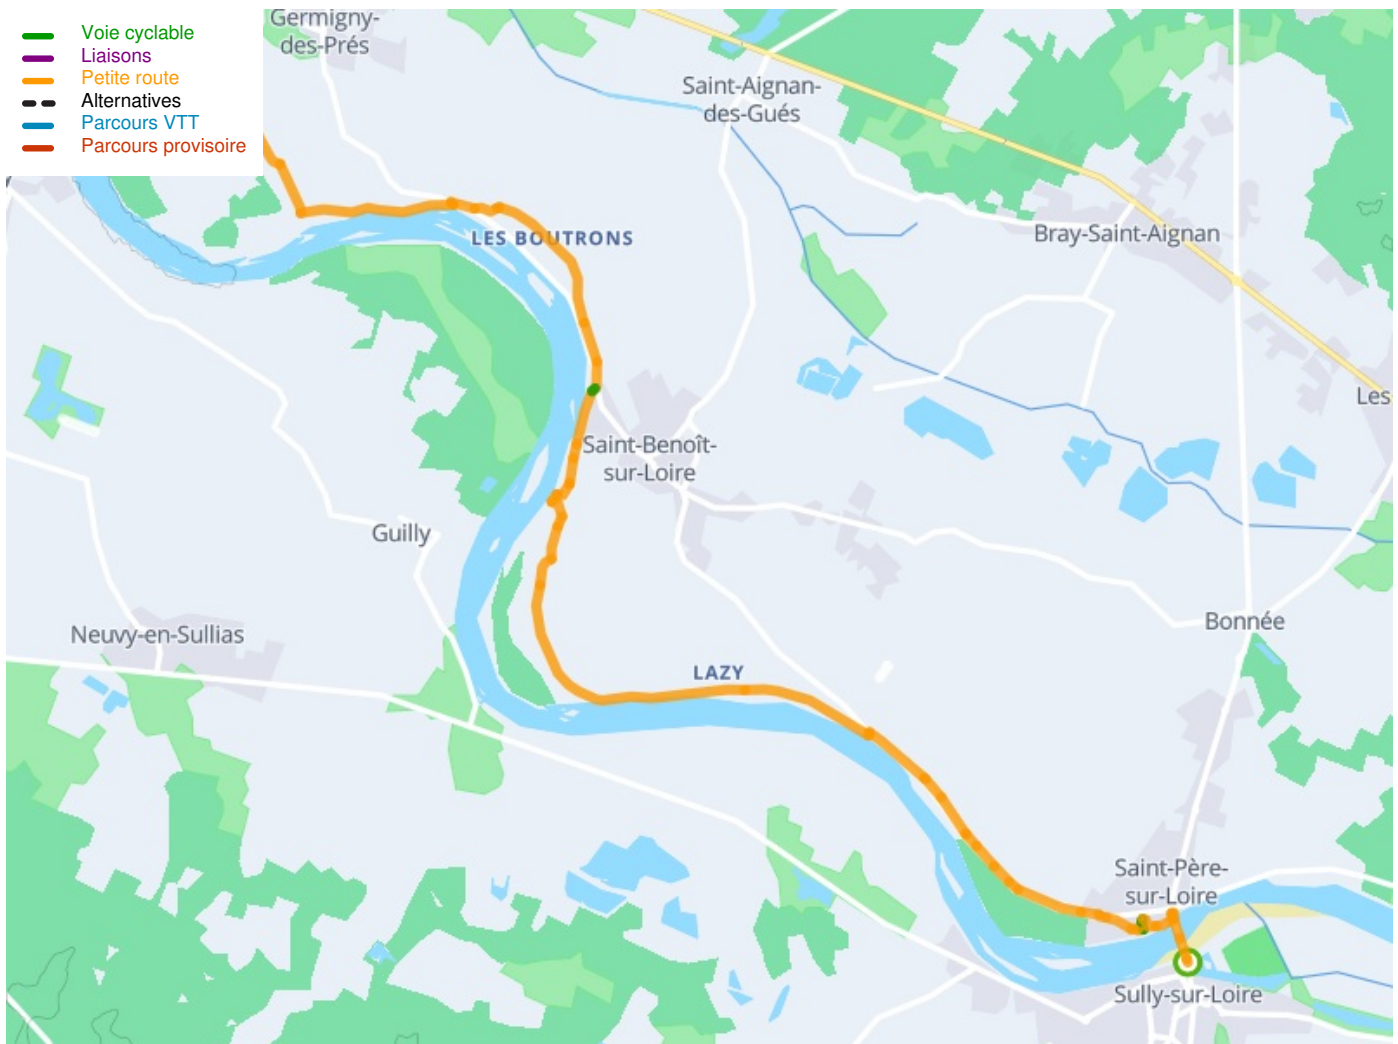

Sully-sur-Loire / Germiny-des-Prés

La Loire à Vélo - Loire Fietsroute

Départ
Sully-sur-Loire

Arrivée
Germiny-des-Prés

Durée
1 h 03 min

Distance
15,87 Km

Niveau
Ik ben wel wat gewend

Thématique
langs kanalen en rivieren,
Kastelen en monumenten

Départ
Sully-sur-Loire

Arrivée
Germigny-des-Prés