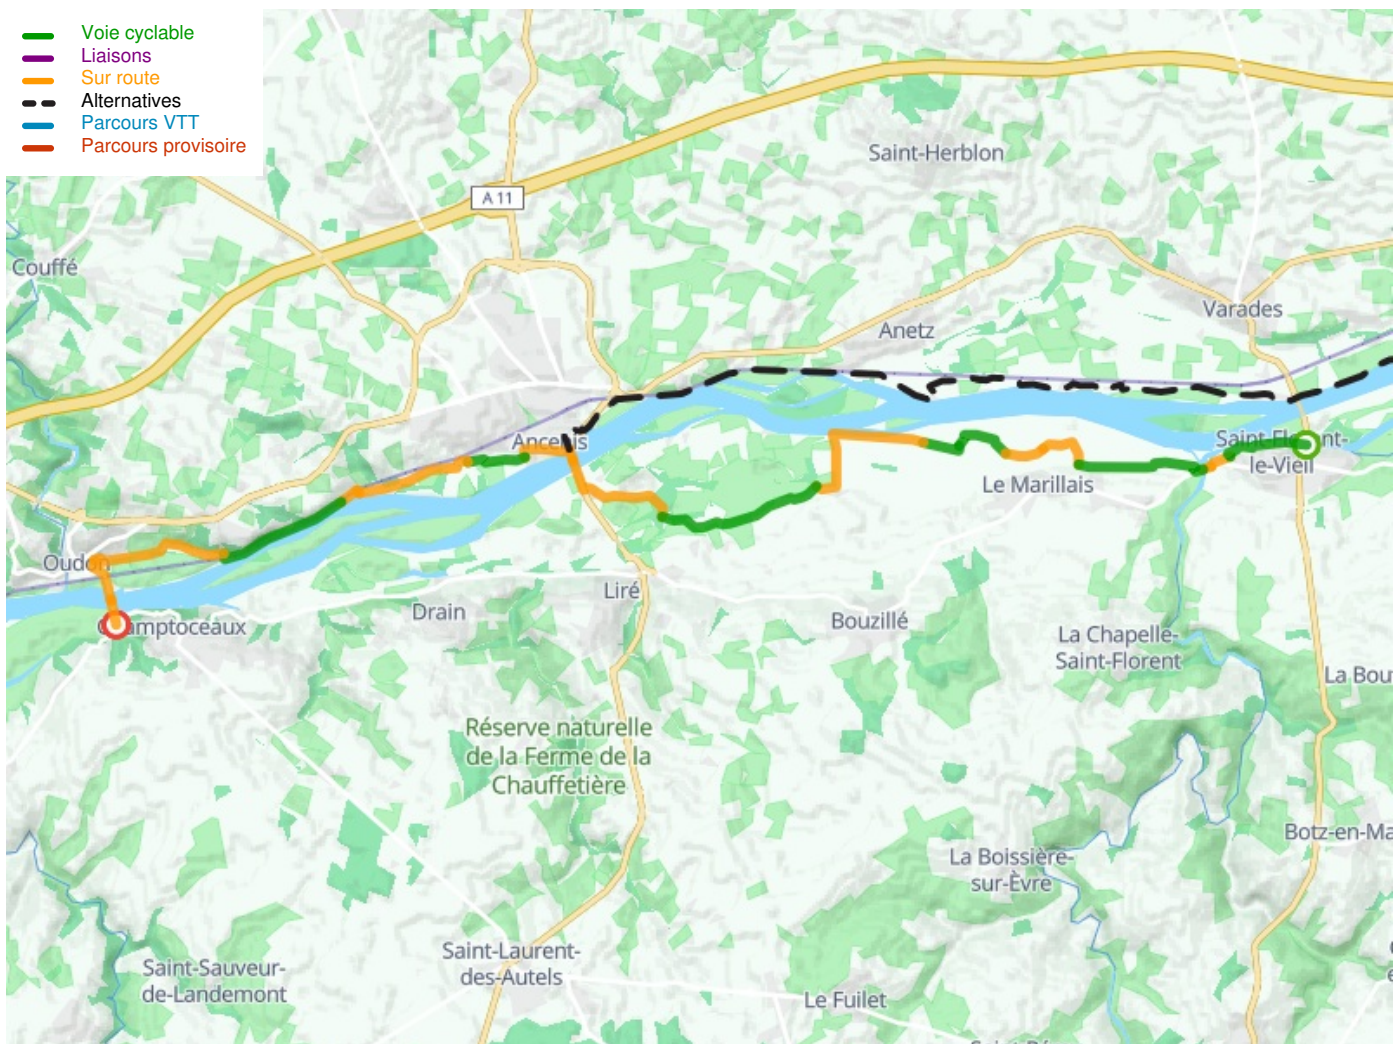

# St-Florent-le-Vieil / Champtoceaux

La Loire à Vélo - Loire Fietsroute

---

**Départ**  
St-Florent-le-Vieil

**Arrivée**  
Champtoceaux

**Durée**  
1 h 35 min

**Distance**  
25,65 Km

**Thématique**  
langskanalen en rivieren

**Départ  
St-Florent-le-Vieil**

**Arrivée  
Champtoceaux**