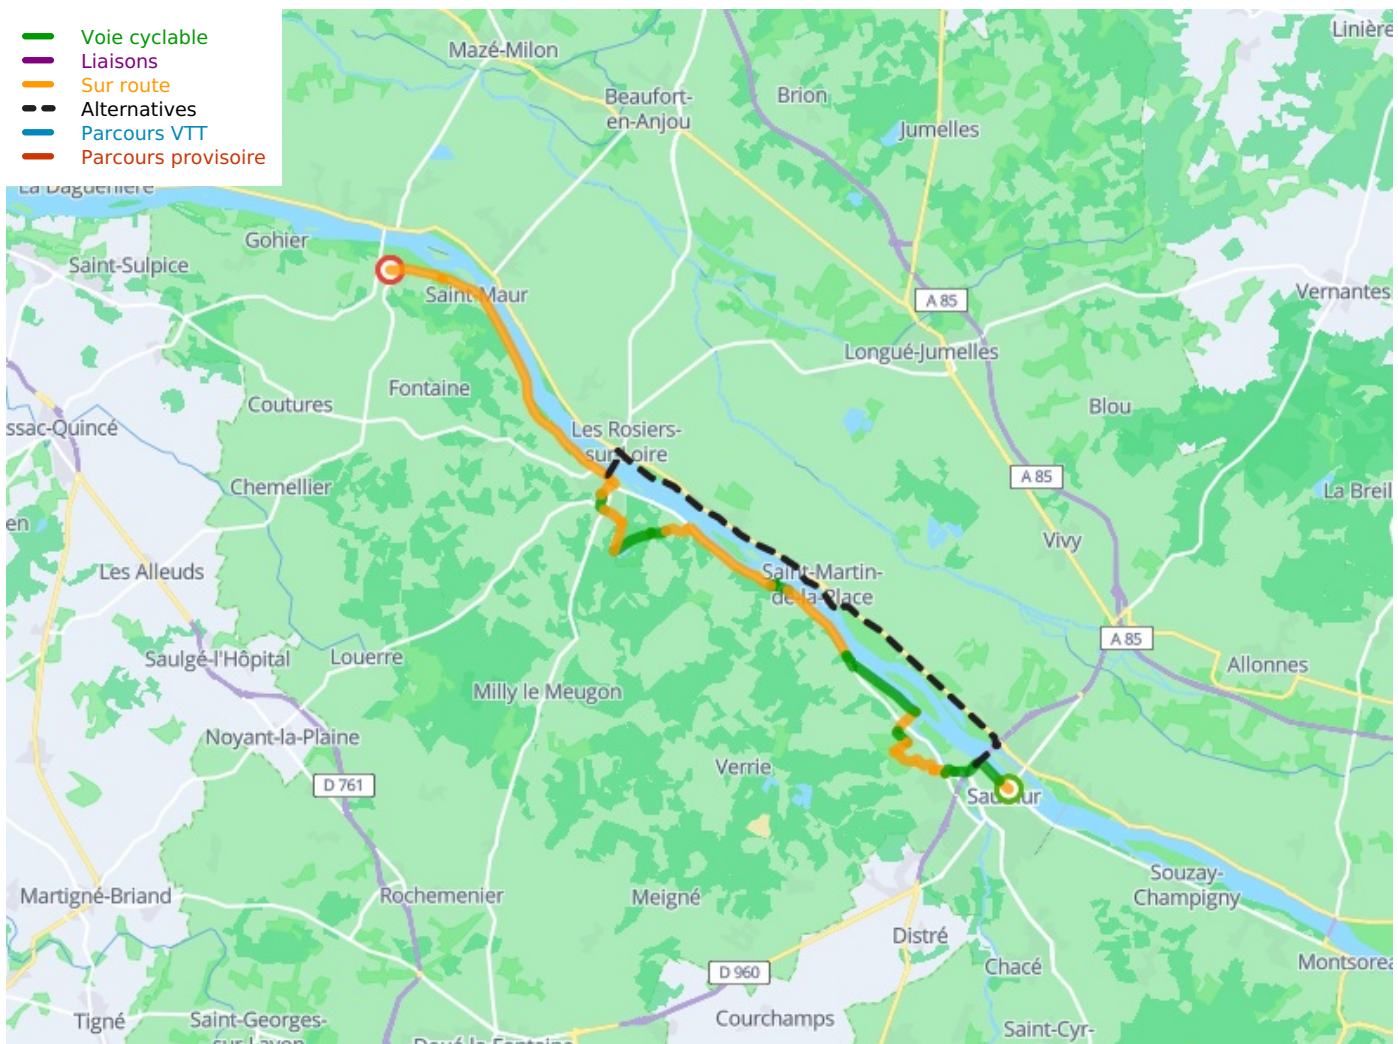

Saumur / St-Rémy-la-Varenne

La Loire à Vélo - Loire Fietsroute

Départ
Saumur

Arrivée
St-Rémy-la-Varenne

Durée
1 h 59 min

Distance
29,97 Km

Niveau
Ik ben beginner / met
het gezin

Thématique
Kastelen en
monumenten, Franse
rivieren, Natuur en
erfgoed

**Départ
Saumur**

**Arrivée
St-Rémy-la-Varenne**