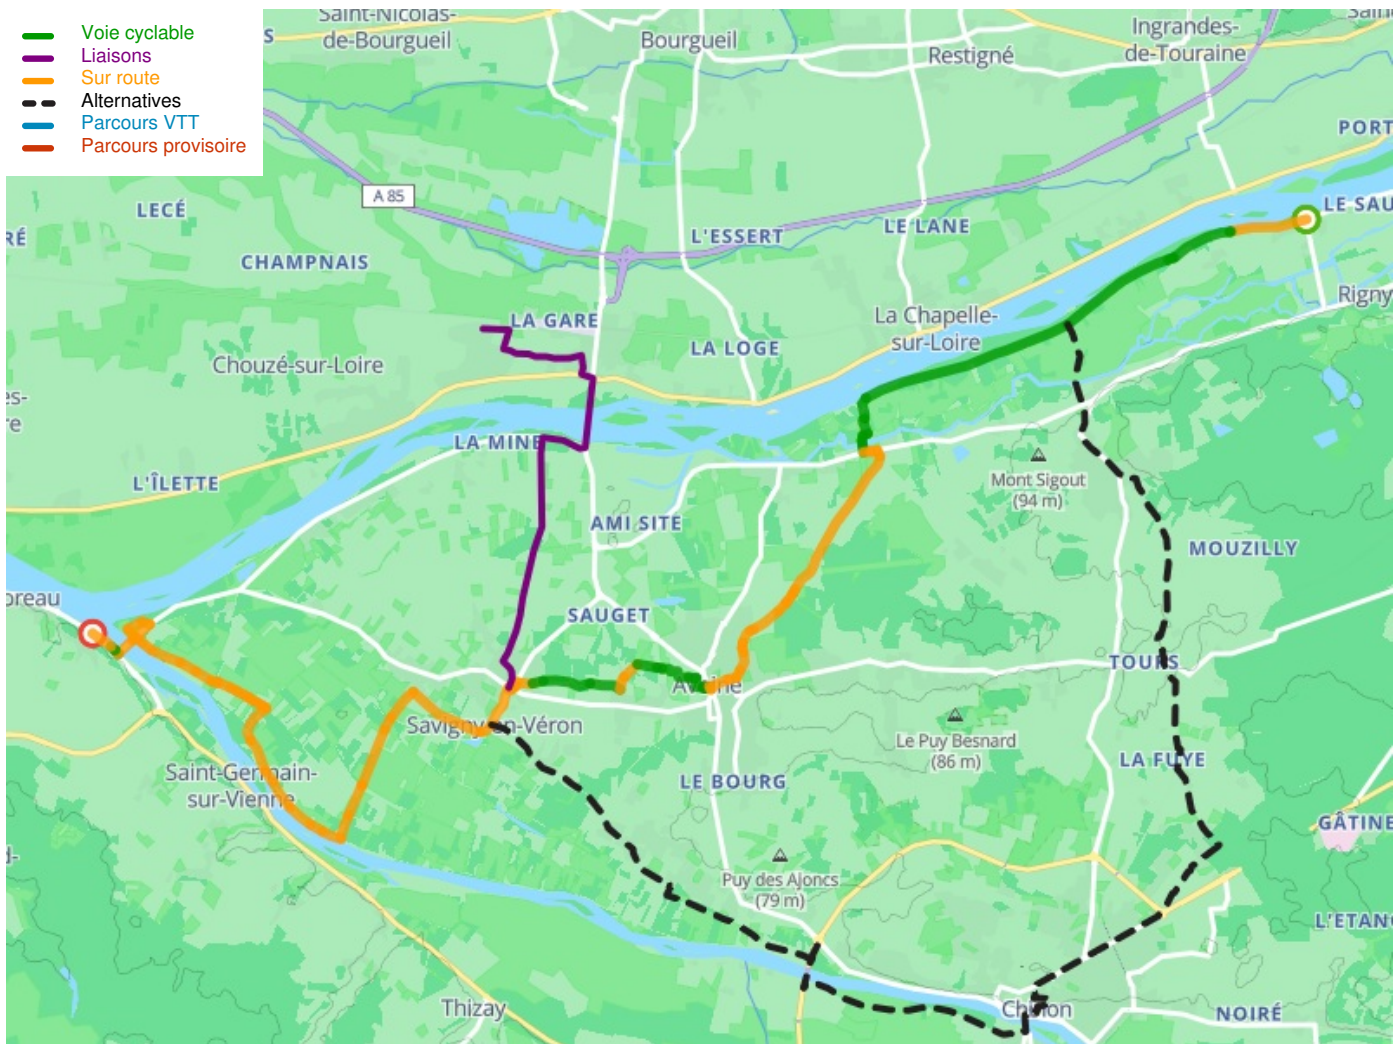

# Rigny-Ussé / Candes-St-Martin

## La Loire à Vélo - Loire Fietsroute

---

**Départ**  
Rigny-Ussé

**Arrivée**  
Candes-St-Martin

**Durée**  
1 h 35 min

**Distance**  
24,73 Km

**Niveau**  
Ik ben beginner / met het  
gezin

**Thématique**  
langs kanalen en rivieren

**Départ**  
Rigny-Ussé

**Arrivée**  
Candes-St-Martin