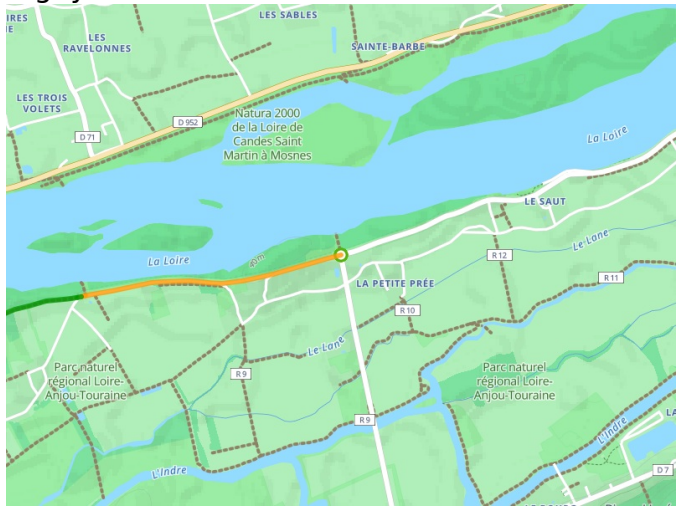

Rigny-Ussé / Candes-St-Martin

La Loire à Vélo - Loire Fietsroute

Départ
Rigny-Ussé

Arrivée
Candes-St-Martin

Durée
1 h 35 min

Distance
24,73 Km

Niveau
Ik ben beginner / met
het gezin

Thématique
langs kanalen en
rivieren

- Voie cyclable
- Liaisons
- Route partagée
- - - Alternatives
- Parcours VTT
- Parcours provisoire

Départ
Rigny-Ussé

Arrivée
Candes-St-Martin