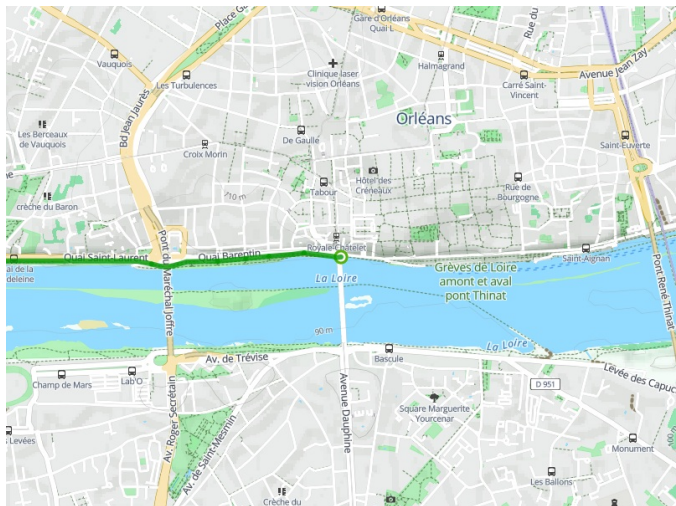

# Orléans / St-Hilaire-St-Mesmin

## La Loire à Vélo - Loire Fietsroute

---

**Départ**  
Orléans

**Arrivée**  
St-Hilaire-St-Mesmin

**Durée**  
51 min

**Distance**  
7,59 Km

**Niveau**  
Ik ben beginner / met het  
gezin

**Thématique**  
langs kanalen en rivieren

**Départ**  
Orléans

**Arrivée**  
St-Hilaire-St-Mesmin