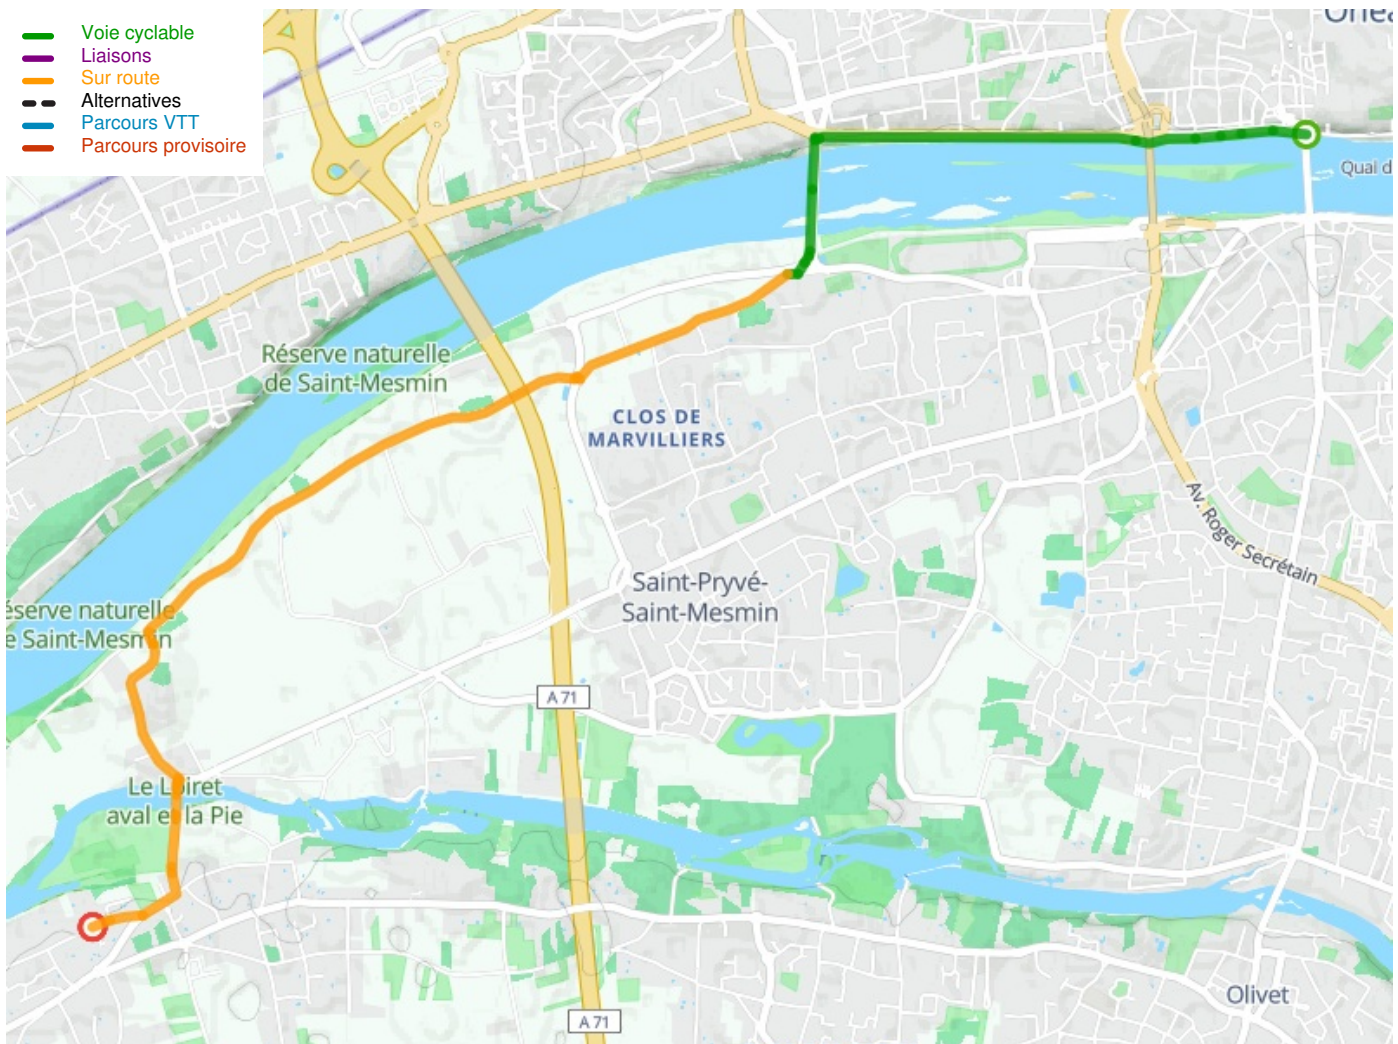

# Orléans / St-Hilaire-St-Mesmin

## La Loire à Vélo - Loire Fietsroute

---

**Départ**  
Orléans

**Arrivée**  
St-Hilaire-St-Mesmin

**Durée**  
51 min

**Distance**  
7,59 Km

**Niveau**  
Ik ben beginner / met het  
gezin

**Thématique**  
langs kanalen en rivieren

**Départ**  
Orléans

**Arrivée**  
St-Hilaire-St-Mesmin