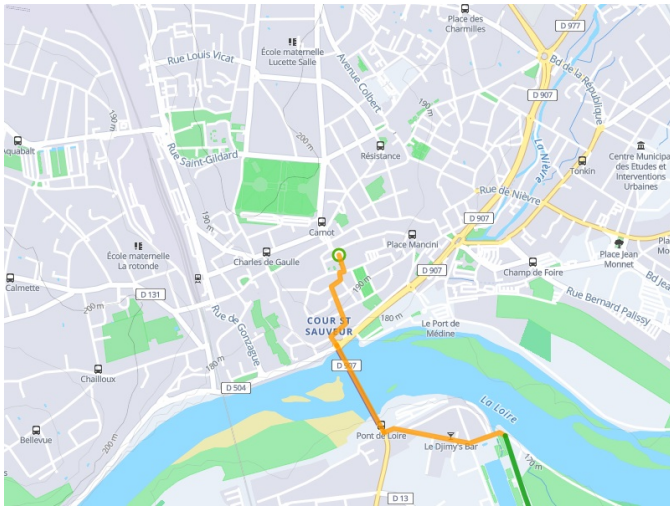

## La Loire à Vélo - Loire Fietsroute

---

**Départ**  
Nevers

**Arrivée**  
Cuffy

**Durée**  
53 min

**Distance**  
17,42 Km

**Niveau**  
Ik ben beginner / met het  
gezin

**Thématique**  
langs kanalen en rivieren

- Voie cyclable
- Liaisons
- Sur route
- Alternatives
- Parcours VTT
- Parcours provisoire

**Départ  
Nevers**

**Arrivée  
Cuffy**