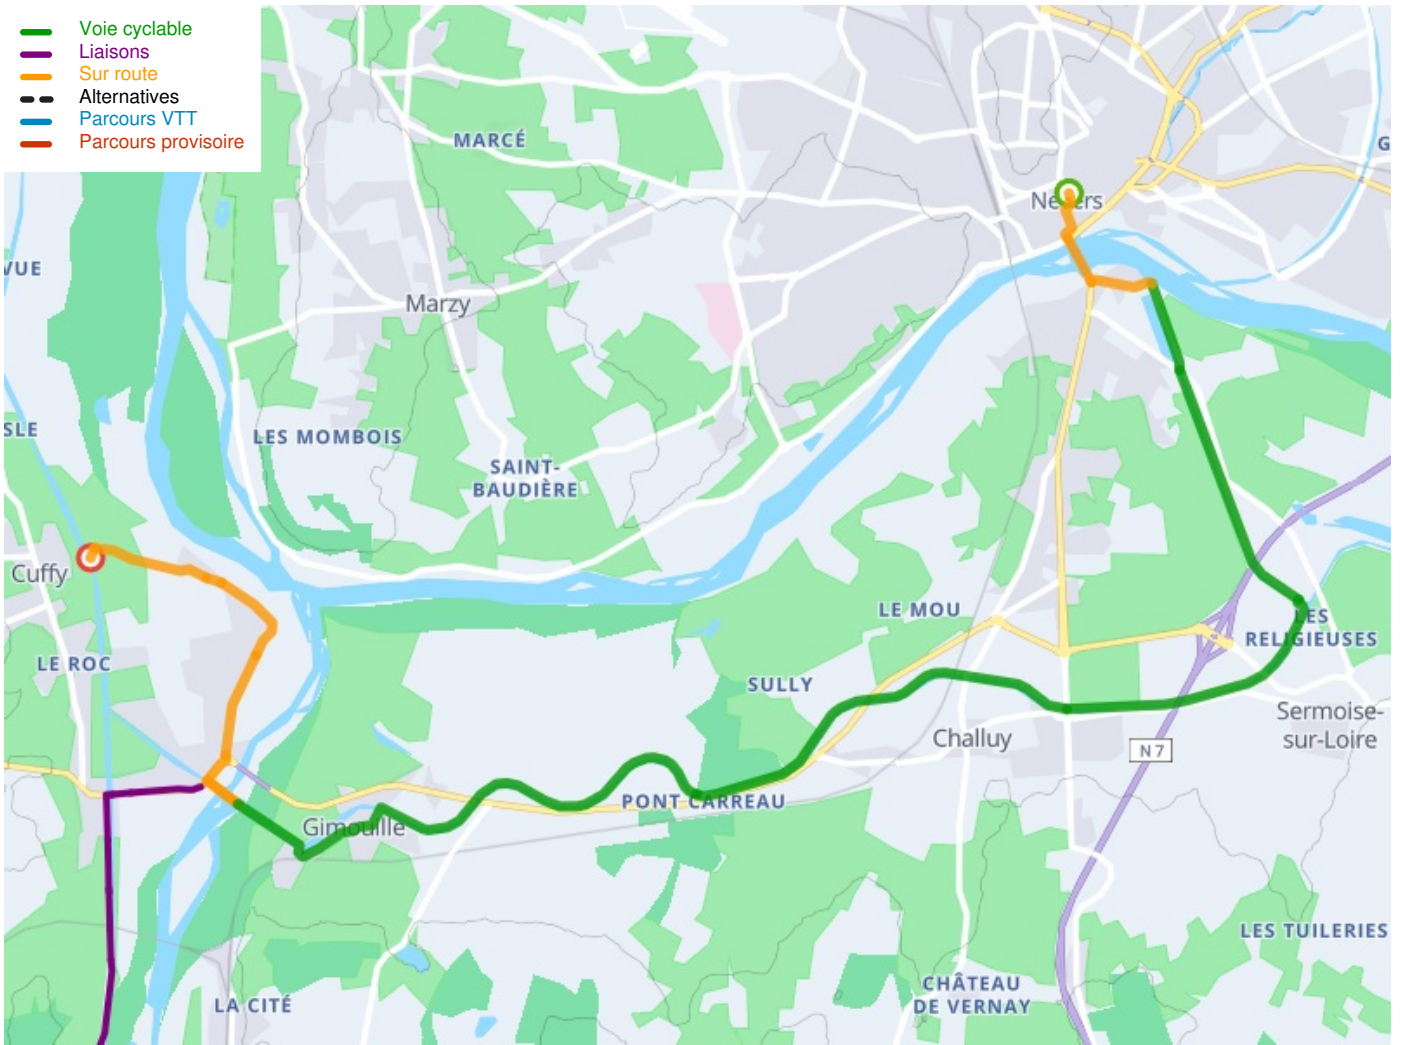

## La Loire à Vélo - Loire Fietsroute

---

**Départ**  
Nevers

**Arrivée**  
Cuffy

**Durée**  
53 min

**Distance**  
17,42 Km

**Niveau**  
Ik ben beginner / met het  
gezin

**Thématique**  
langs kanalen en rivieren

- Voie cyclable
- Liaisons
- Sur route
- Alternatives
- Parcours VTT
- Parcours provisoire

**Départ  
Nevers**

**Arrivée  
Cuffy**