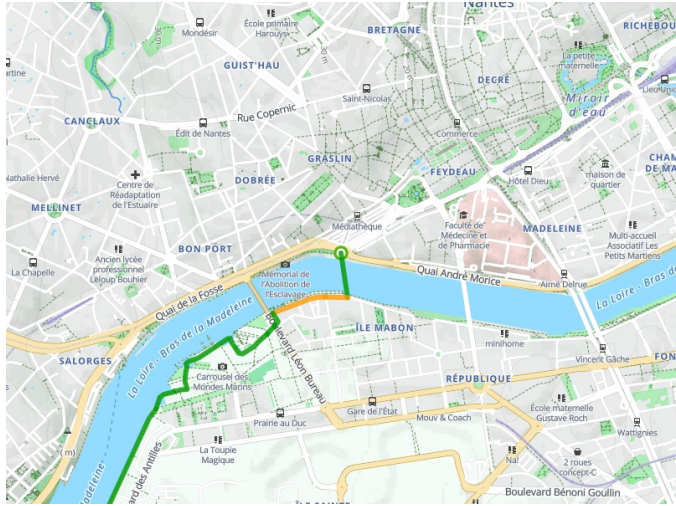

## La Loire à Vélo - Loire Fietsroute

---

**Départ**  
Nantes

**Arrivée**  
Le Pellerin

**Durée**  
1 h 38 min

**Distance**  
24,20 Km

**Niveau**  
Ik ben wel wat gewend

**Thématique**  
langs kanalen en rivieren

**Départ  
Nantes**

**Arrivée  
Le Pellerin**