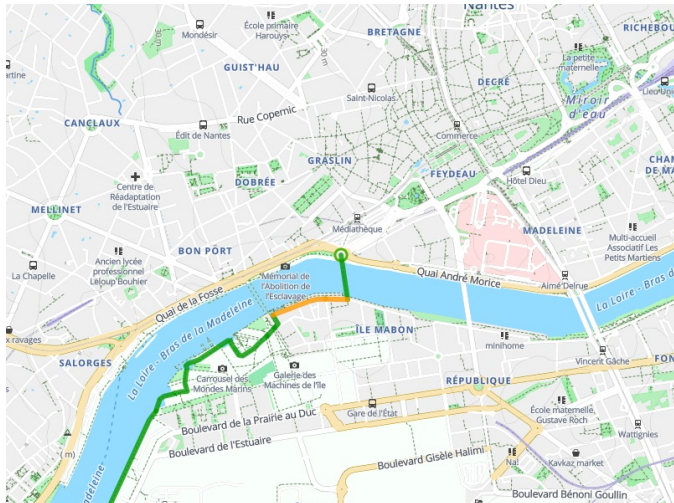

Nantes / Le Pellerin

La Loire à Vélo - Loire Fietsroute

Départ
Nantes

Arrivée
Le Pellerin

Durée
1 h 38 min

Distance
24,30 Km

Niveau
Ik ben wel wat gewend

Thématique
langs kanalen en
rivieren

- Voie cyclable
- Liaisons
- Route partagée
- - - Alternatives
- Parcours VTT
- Parcours provisoire

Départ Nantes

Arrivée Le Pellerin