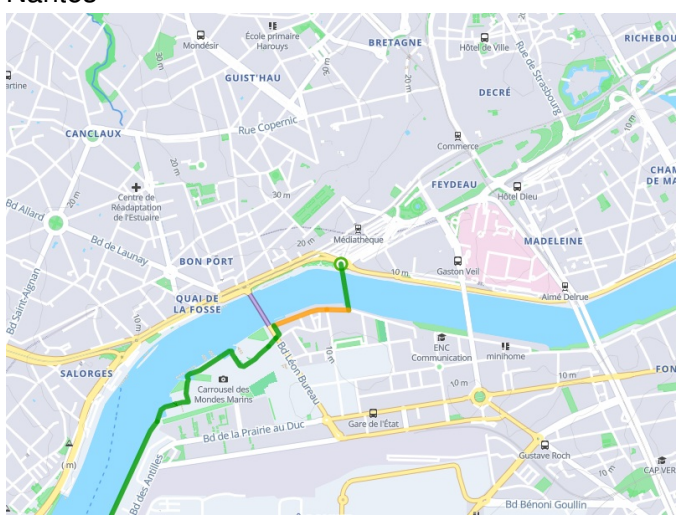

## La Loire à Vélo - Loire Fietsroute

---

**Départ**  
Nantes

**Arrivée**  
Le Pellerin

**Durée**  
1 h 38 min

**Distance**  
24,21 Km

**Niveau**  
Ik ben wel wat gewend

**Thématique**  
langs kanalen en rivieren

**Départ  
Nantes**

**Arrivée  
Le Pellerin**