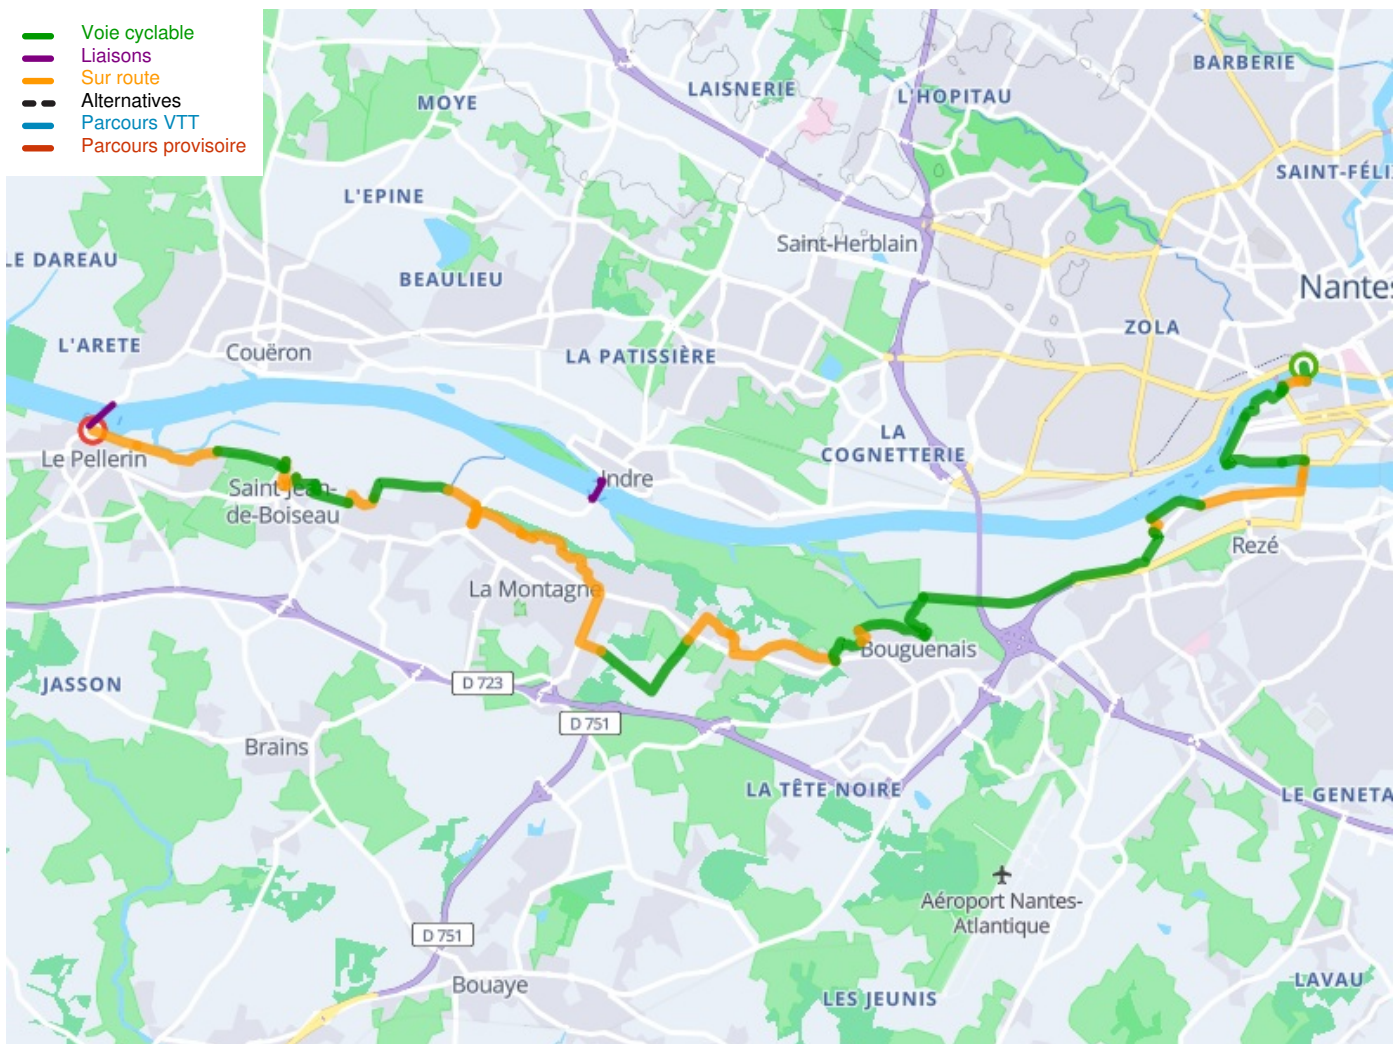

# Nantes / Le Pellerin

## La Loire à Vélo - Loire Fietsroute

---

**Départ**  
Nantes

**Arrivée**  
Le Pellerin

**Durée**  
1 h 38 min

**Distance**  
24,21 Km

**Niveau**  
Ik ben wel wat gewend

**Thématique**  
langs kanalen en rivieren

**Départ  
Nantes**

**Arrivée  
Le Pellerin**