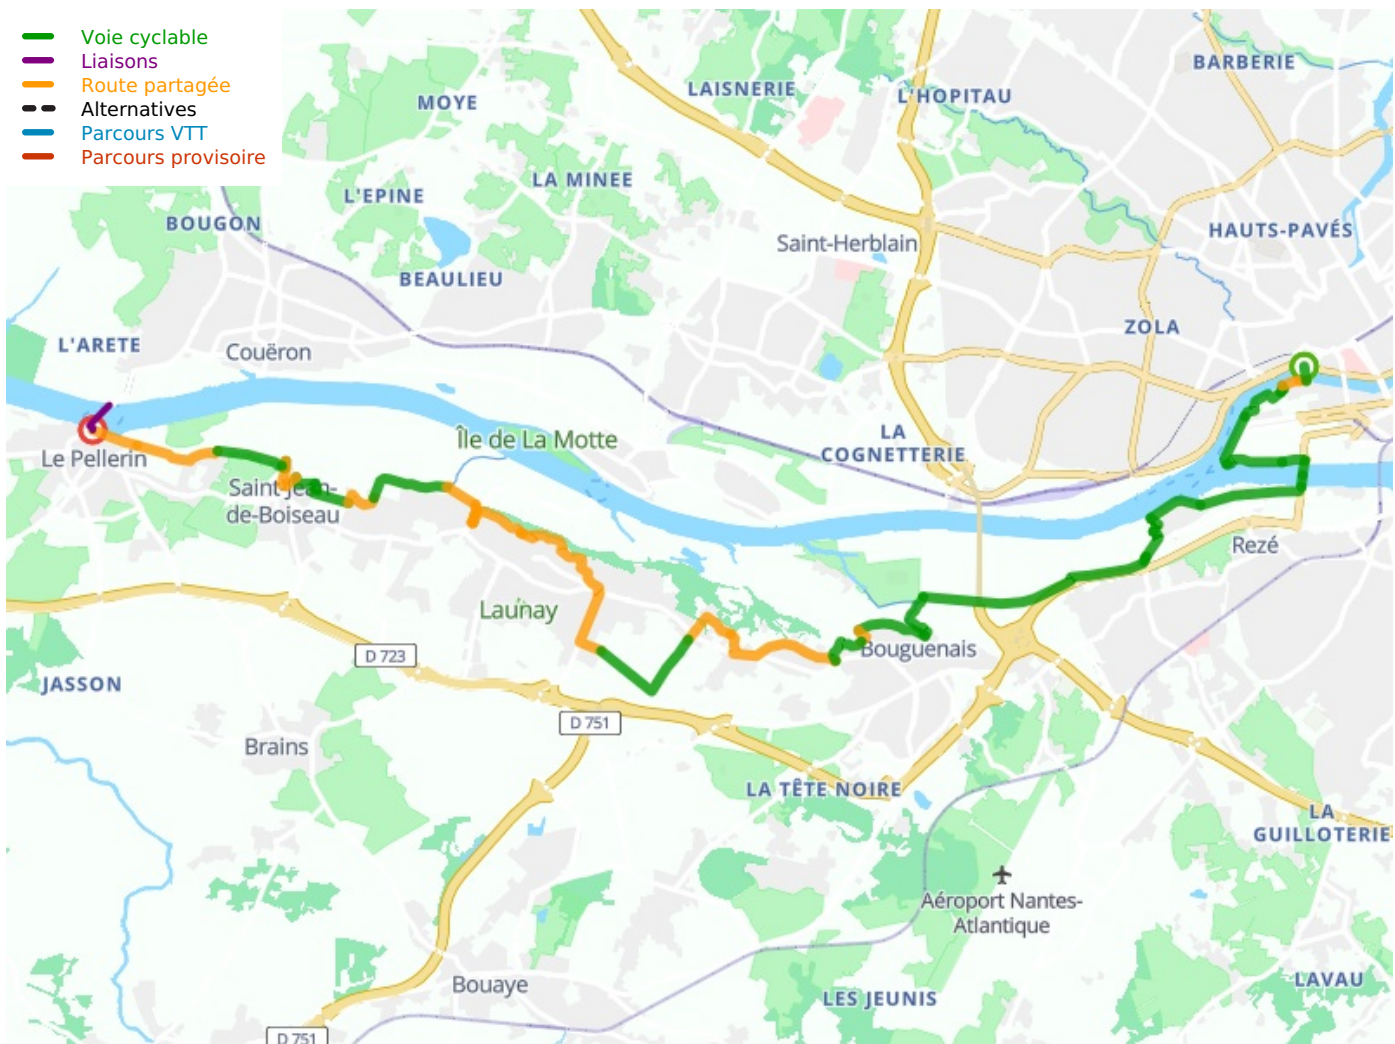

Nantes / Le Pellerin

La Loire à Vélo - Loire Fietsroute

Départ
Nantes

Arrivée
Le Pellerin

Durée
1 h 38 min

Distance
24,30 Km

Niveau
Ik ben wel wat gewend

Thématique
langs kanalen en
rivieren

- Voie cyclable
- Liaisons
- Route partagée
- - - Alternatives
- Parcours VTT
- Parcours provisoire

Départ Nantes

Arrivée Le Pellerin