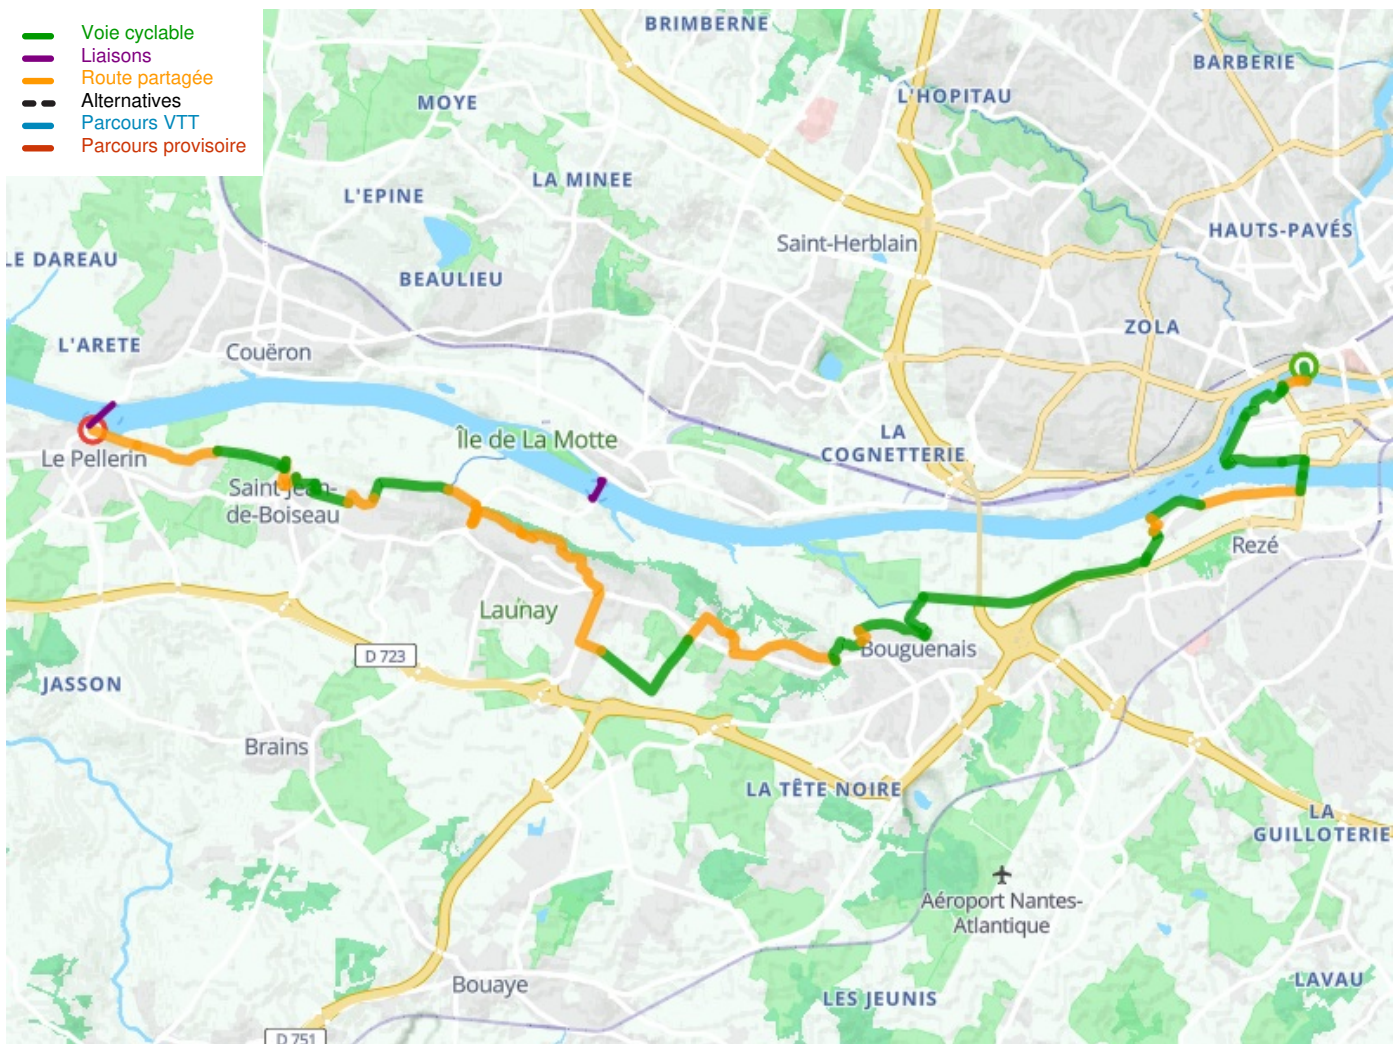

# Nantes / Le Pellerin

## La Loire à Vélo - Loire Fietsroute

---

**Départ**  
Nantes

**Arrivée**  
Le Pellerin

**Durée**  
1 h 38 min

**Distance**  
24,20 Km

**Niveau**  
Ik ben wel wat gewend

**Thématique**  
langs kanalen en rivieren

**Départ  
Nantes**

**Arrivée  
Le Pellerin**