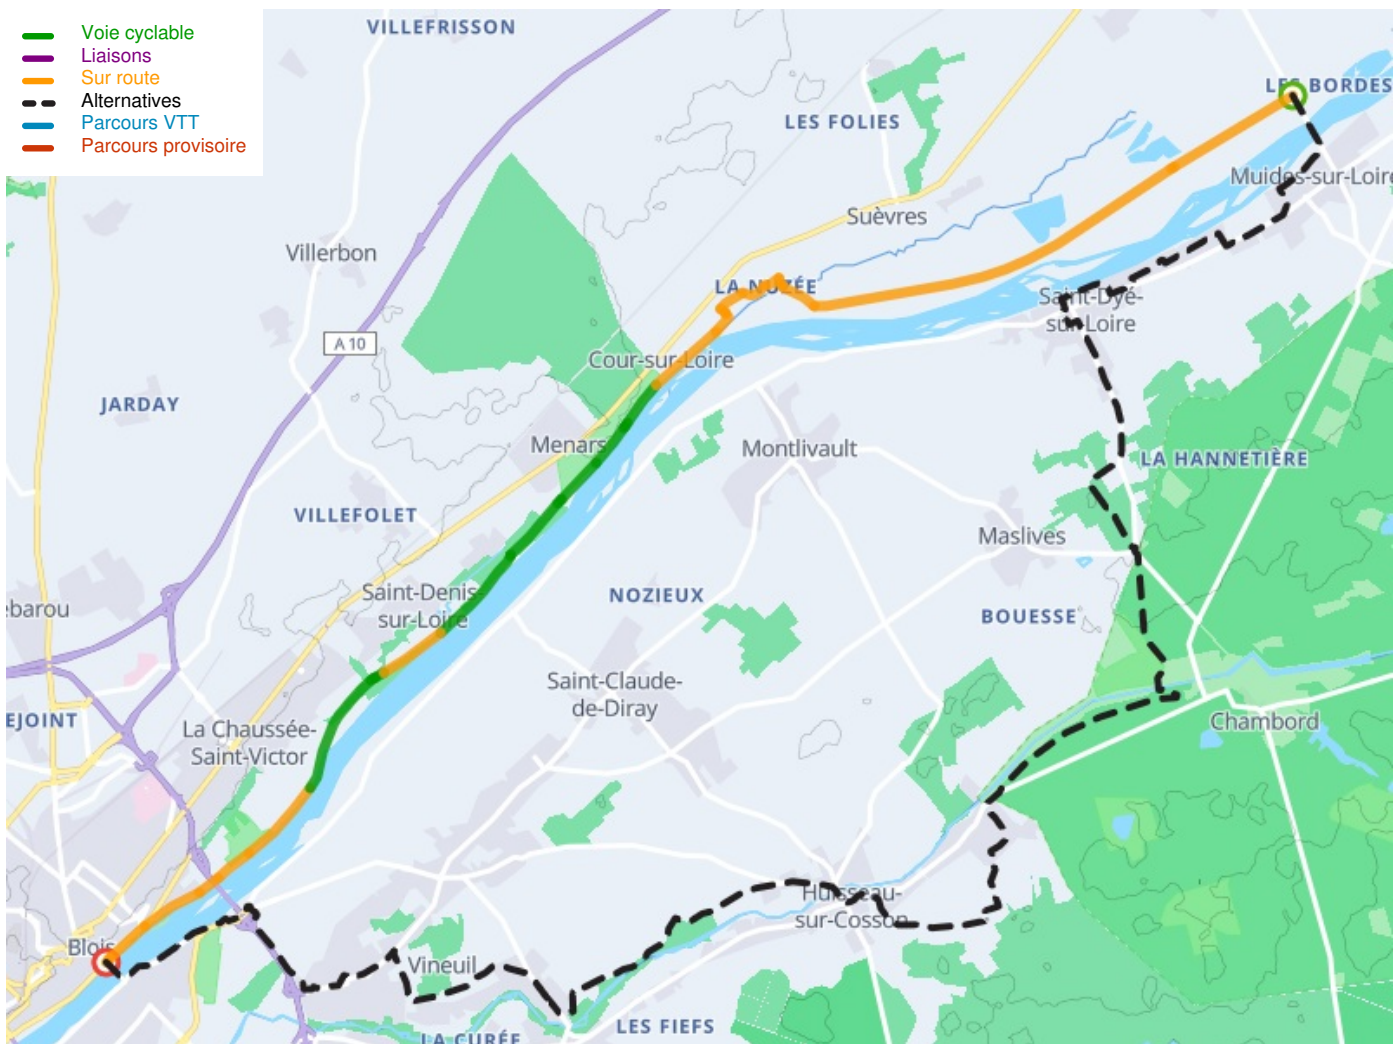

## La Loire à Vélo - Loire Fietsroute

---

**Départ**  
Muides-sur-Loire

**Arrivée**  
Blois

**Durée**  
1 h 14 min

**Distance**  
18,66 Km

**Niveau**  
Ik ben beginner / met het  
gezin

**Thématique**  
langs kanalen en rivieren,  
Kastelen en monumenten

**Départ**  
Muides-sur-Loire

**Arrivée**  
Blois