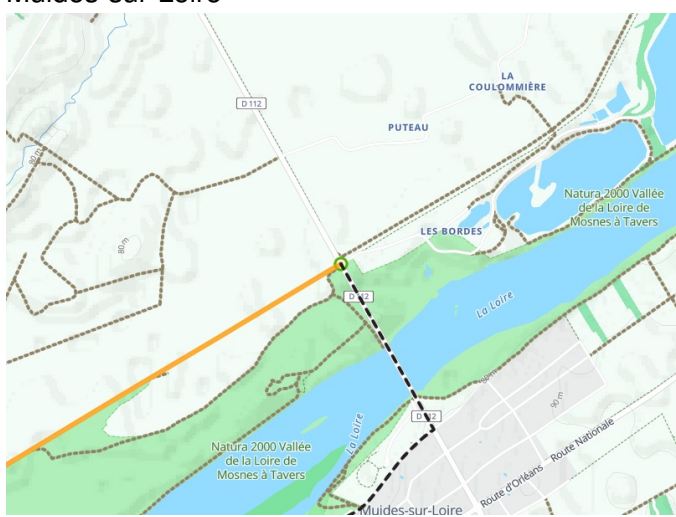

Muides-sur-Loire / Blois

La Loire à Vélo - Loire Fietsroute

Départ
Muides-sur-Loire

Arrivée
Blois

Durée
1 h 14 min

Distance
18,66 Km

Niveau
Ik ben beginner / met het
gezin

Thématique
langs kanalen en rivieren,
Kastelen en monumenten

Départ
Muides-sur-Loire

Arrivée
Blois