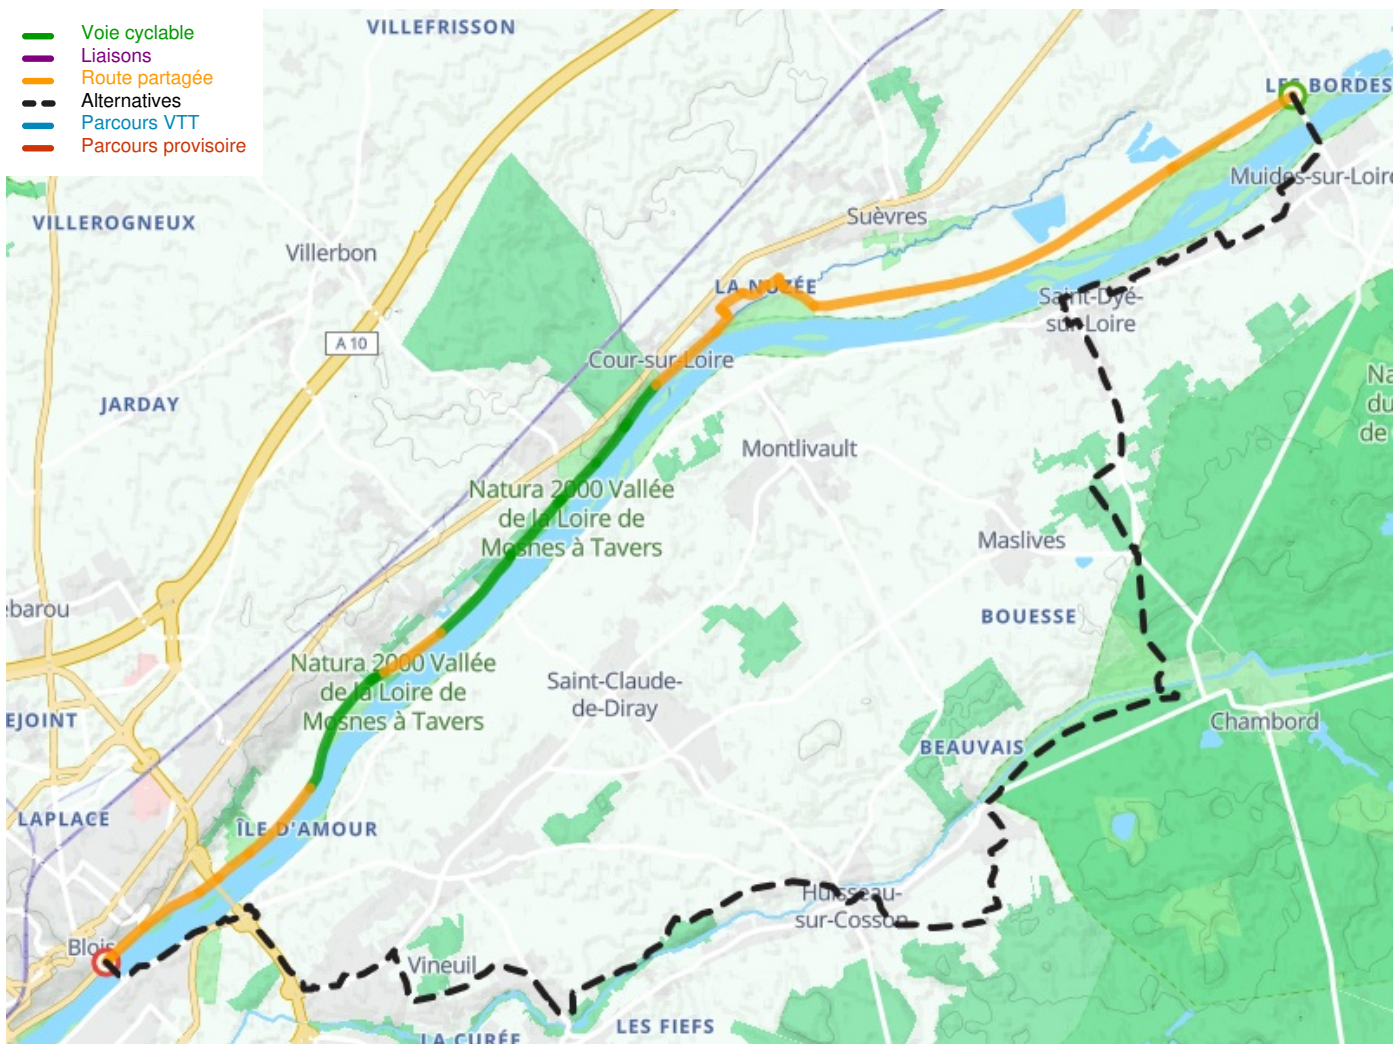

Muides-sur-Loire / Blois

La Loire à Vélo - Loire Fietsroute

Départ
Muides-sur-Loire

Arrivée
Blois

Durée
1 h 14 min

Distance
18,66 Km

Niveau
Ik ben beginner / met het
gezin

Thématique
langs kanalen en rivieren,
Kastelen en monumenten

Départ
Muides-sur-Loire

Arrivée
Blois