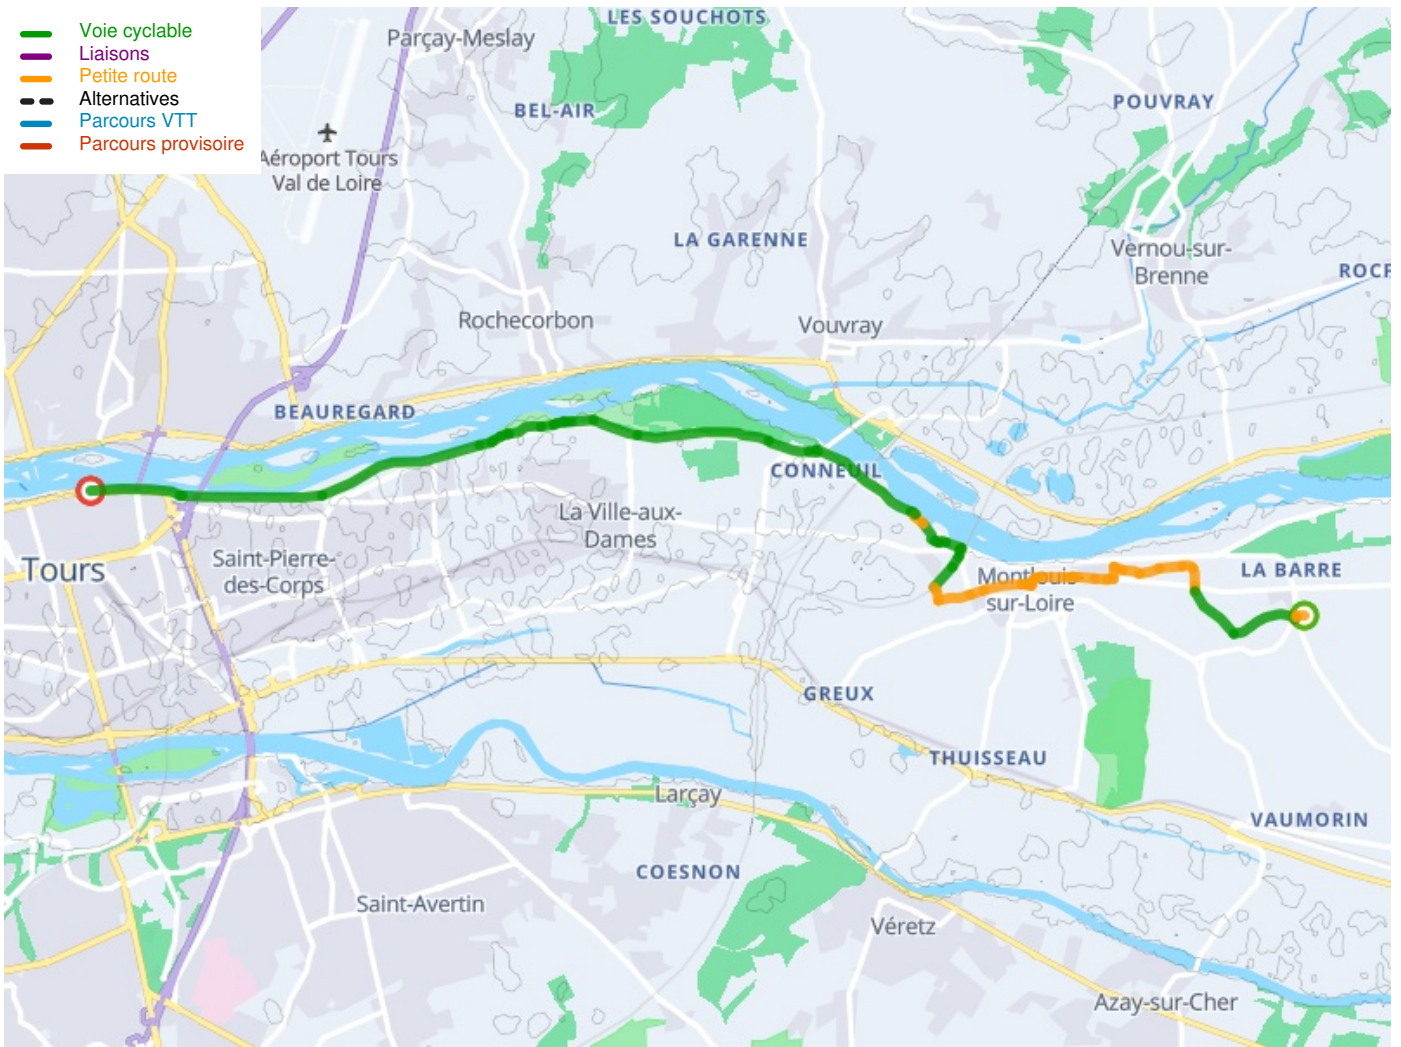

## La Loire à Vélo - Loire Fietsroute

---

**Départ**  
Montlouis-sur-Loire

**Arrivée**  
Tours

**Durée**  
1 h 02 min

**Distance**  
15,61 Km

**Niveau**  
Ik ben beginner / met het  
gezin

**Thématique**  
langs kanalen en rivieren,  
Kastelen en monumenten

- Voie cyclable
- Liaisons
- Petite route
- Alternatives
- Parcours VTT
- Parcours provisoire

**Départ**  
**Montlouis-sur-Loire**

**Arrivée**  
**Tours**