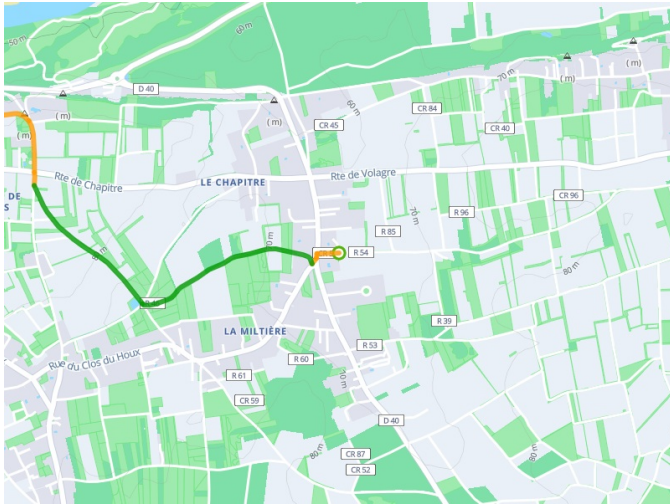

## La Loire à Vélo - Loire Fietsroute

---

**Départ**  
Montlouis-sur-Loire

**Arrivée**  
Tours

**Durée**  
1 h 02 min

**Distance**  
15,61 Km

**Niveau**  
Ik ben beginner / met het  
gezin

**Thématique**  
langs kanalen en rivieren,  
Kastelen en monumenten

- Voie cyclable
- Liaisons
- Petite route
- Alternatives
- Parcours VTT
- Parcours provisoire

**Départ**  
**Montlouis-sur-Loire**

**Arrivée**  
**Tours**