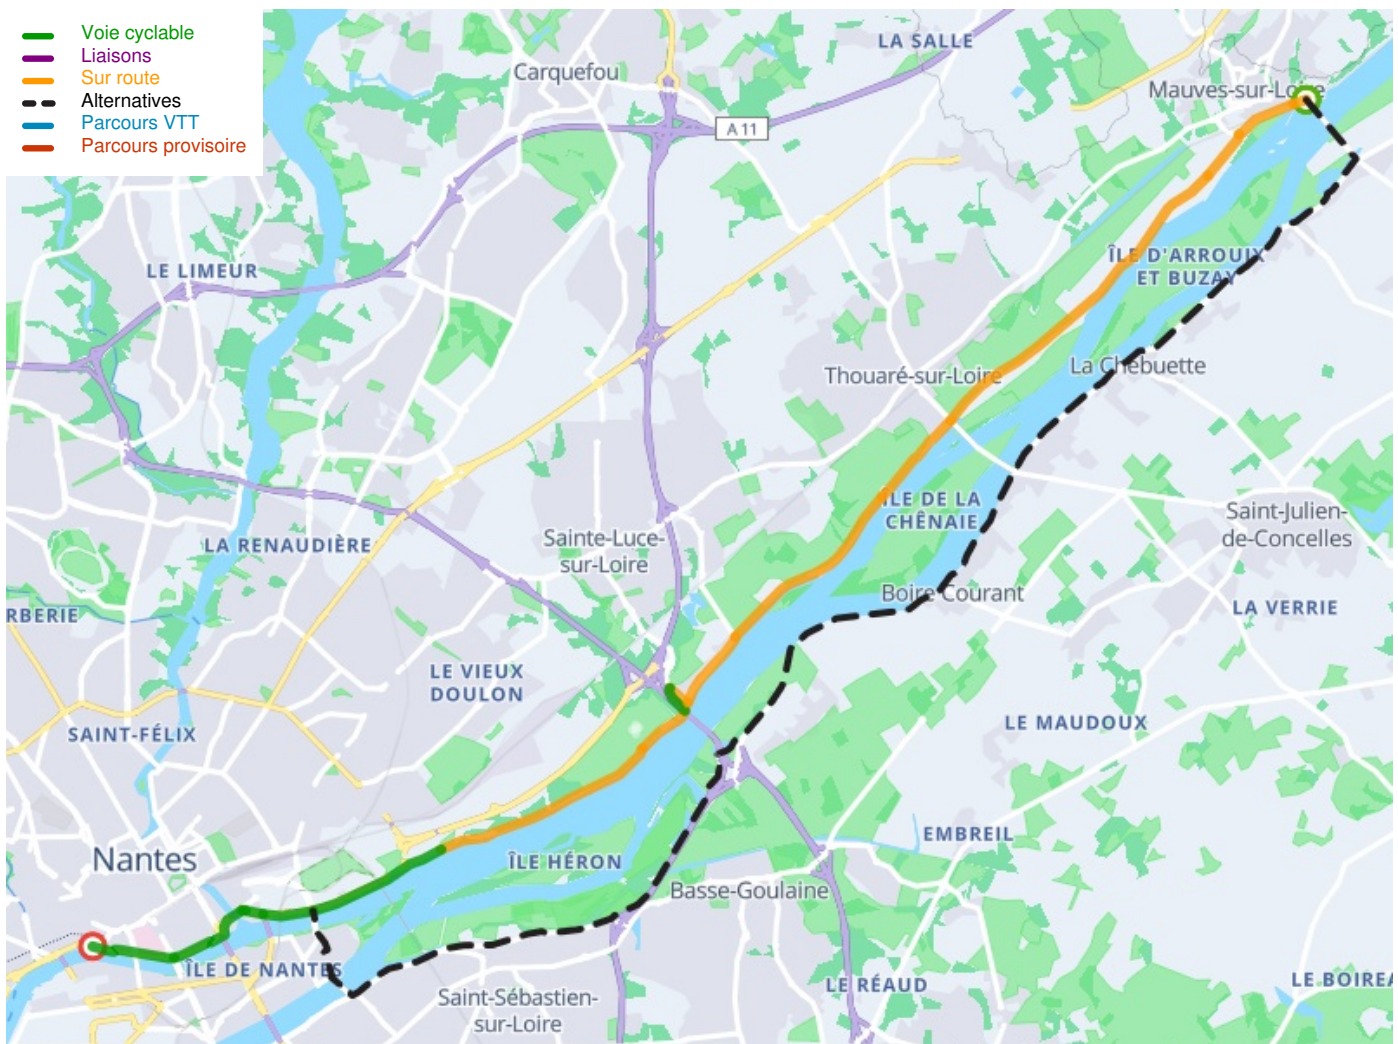

Mauves-sur-Loire / Nantes

La Loire à Vélo - Loire Fietsroute

Départ
Mauves-sur-Loire

Arrivée
Nantes

Durée
1 h 11 min

Distance
17,94 Km

Niveau
Ik ben beginner / met het
gezin

Thématique
langs kanalen en rivieren

Départ
Mauves-sur-Loire

Arrivée
Nantes