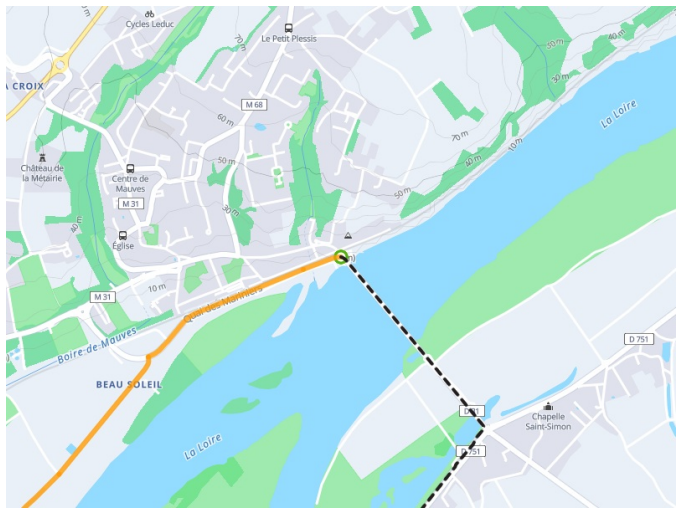

Mauves-sur-Loire / Nantes

La Loire à Vélo - Loire Fietsroute

Départ
Mauves-sur-Loire

Arrivée
Nantes

Durée
1 h 11 min

Distance
17,94 Km

Niveau
Ik ben beginner / met het
gezin

Thématique
langs kanalen en rivieren

Départ
Mauves-sur-Loire

Arrivée
Nantes