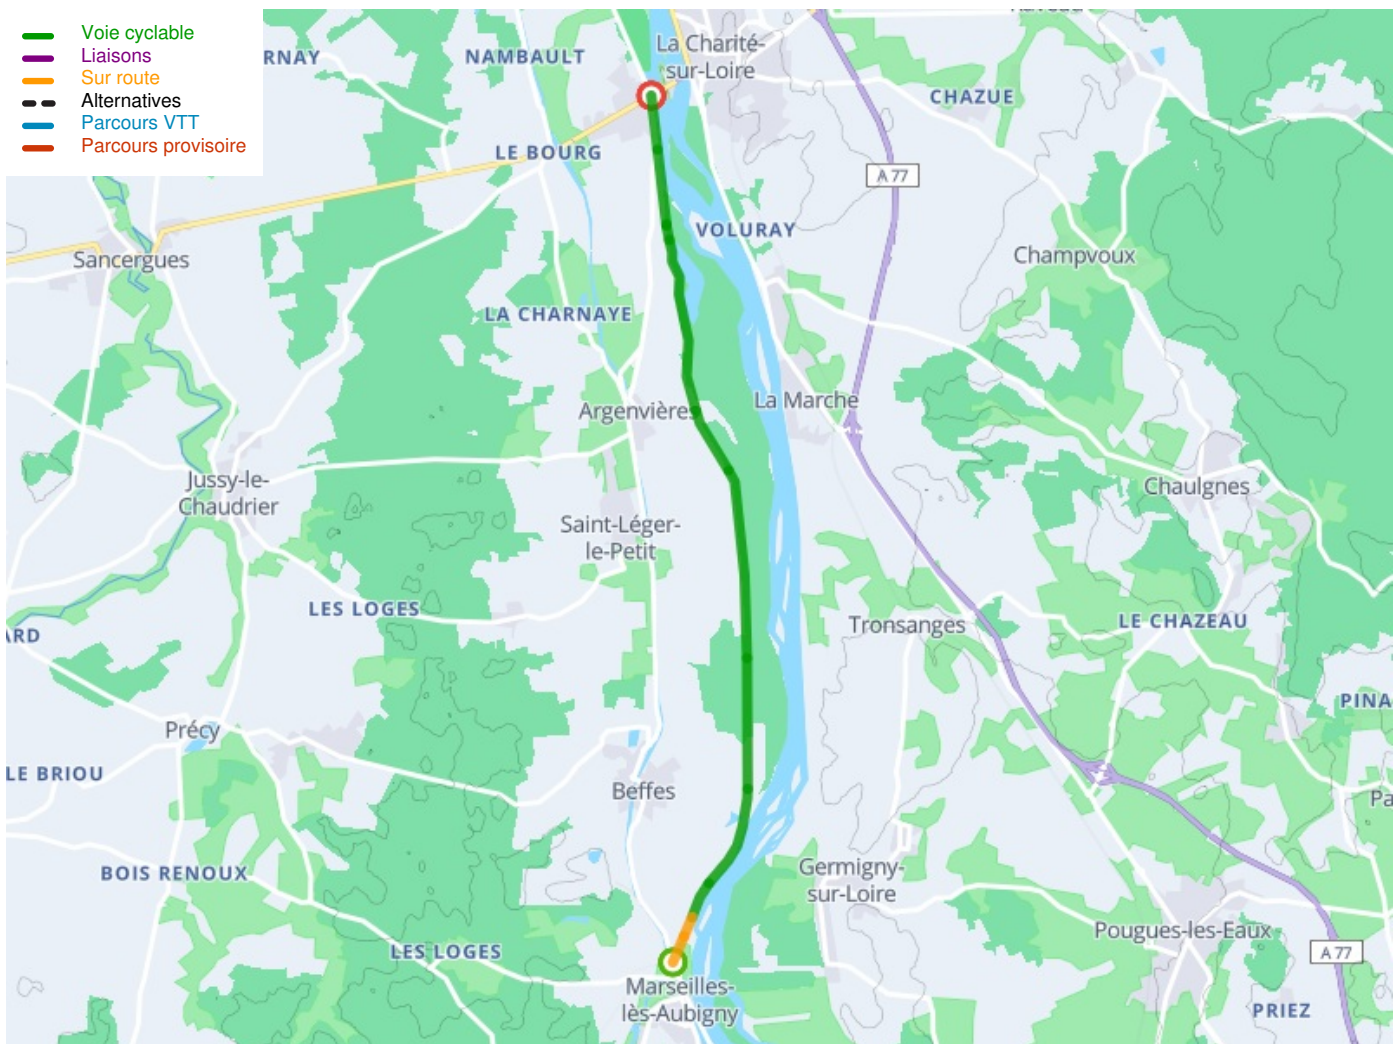

Marseilles-lès-Aubigny / La Chapelle-Montlinard / La Charité-sur-Loire

La Loire à Vélo - Loire Fietsroute

Départ
Marseilles-lès-Aubigny

Arrivée
La Charité-sur-Loire

Durée
47 min

Distance
11,84 Km

Niveau
Ik ben beginner / met het
gezin

Thématique
langs kanalen en rivieren

Départ
Marseilles-lès-Aubigny

Arrivée
La Charité-sur-Loire