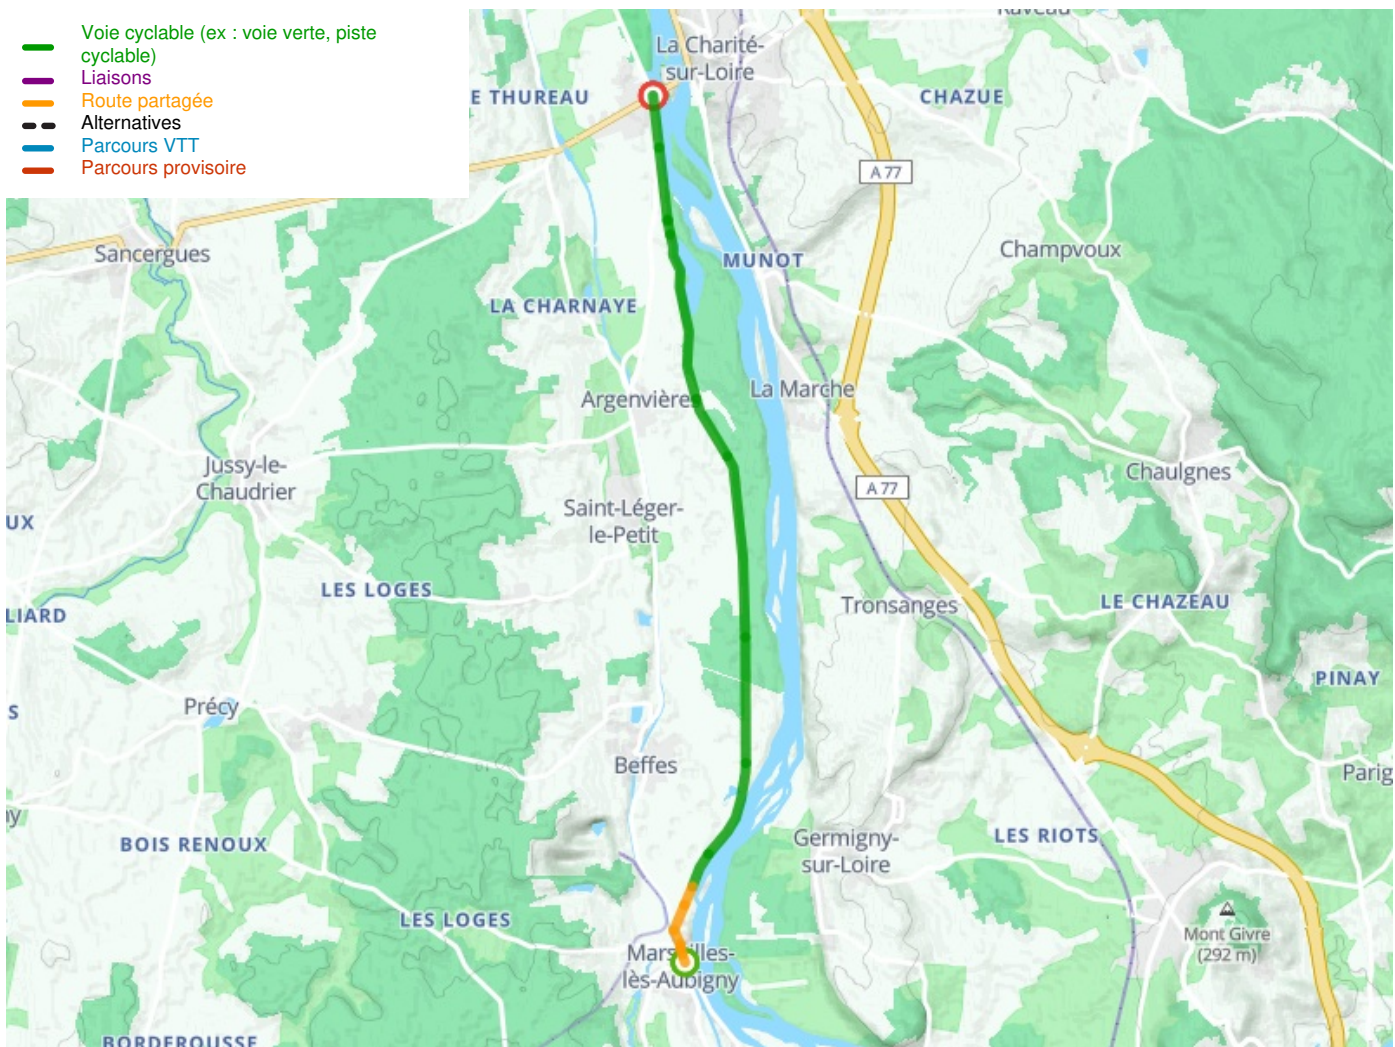

Marseilles-lès-Aubigny / La Chapelle-Montlinard / La Charité-sur-Loire

La Loire à Vélo - Loire Fietsroute

Départ
Marseilles-lès-Aubigny

Arrivée
La Charité-sur-Loire

Durée
47 min

Distance
12,31 Km

Niveau
Ik ben beginner / met het
gezin

Thématique
langs kanalen en rivieren

- Voie cyclable (ex : voie verte, piste cyclable)
- Liaisons
- Route partagée
- Alternatives
- Parcours VTT
- Parcours provisoire

Départ
Marseilles-lès-Aubigny

Arrivée
La Charité-sur-Loire