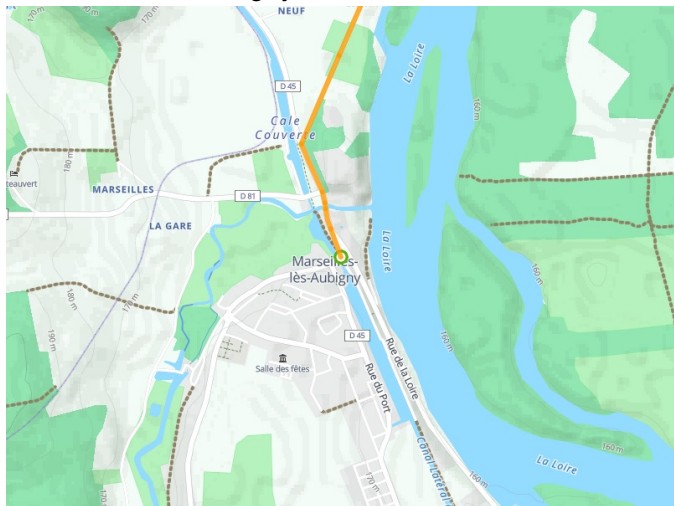

Marseilles-lès-Aubigny / La Chapelle-Montlinard / La Charité-sur-Loire

La Loire à Vélo - Loire Fietsroute

Départ
Marseilles-lès-Aubigny

Arrivée
La Charité-sur-Loire

Durée
47 min

Distance
12,31 Km

Niveau
Ik ben beginner / met het
gezin

Thématique
langs kanalen en rivieren

- Voie cyclable (ex : voie verte, piste cyclable)
- Liaisons
- Route partagée
- Alternatives
- Parcours VTT
- Parcours provisoire

Départ
Marseilles-lès-Aubigny

Arrivée
La Charité-sur-Loire