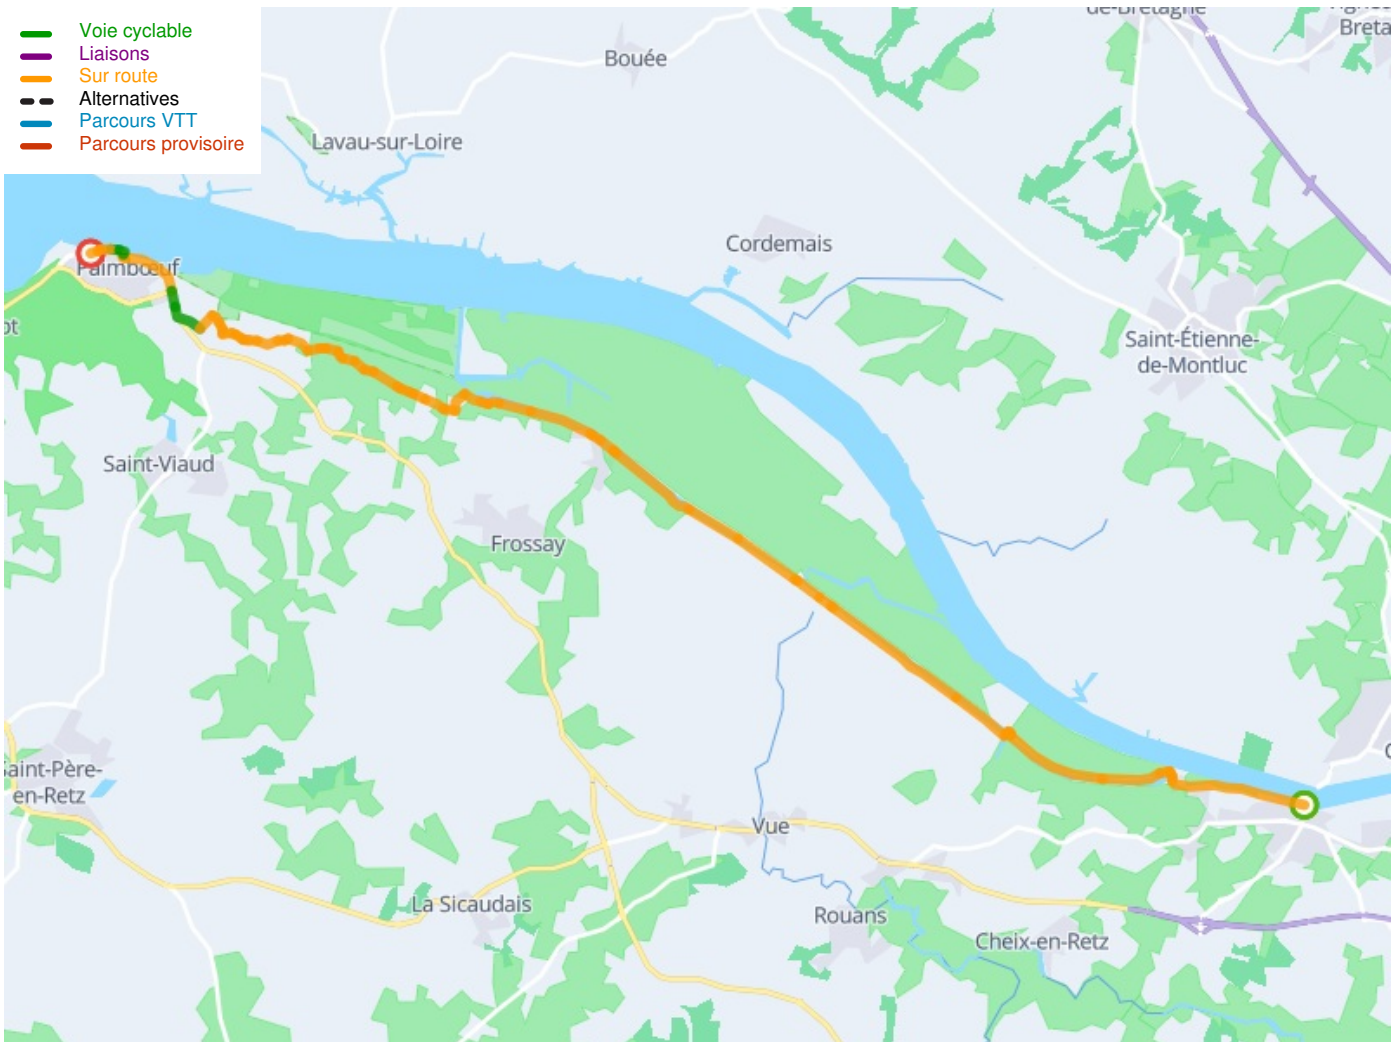

Le Pellerin / Paimboeuf

La Loire à Vélo - Loire Fietsroute

Départ
Le Pellerin

Arrivée
Paimboeuf

Durée
1 h 42 min

Distance
25,54 Km

Niveau
Ik ben beginner / met het
gezin

Thématique
langs kanalen en rivieren

Départ
Le Pellerin

Arrivée
Paimboeuf