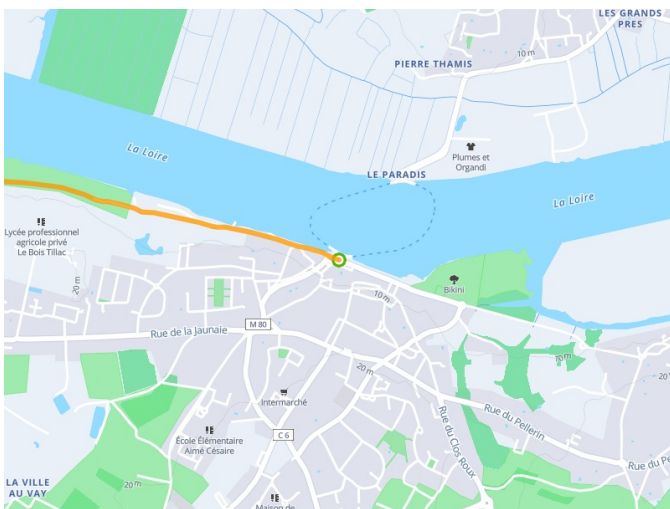

Le Pellerin / Paimboeuf

La Loire à Vélo - Loire Fietsroute

Départ
Le Pellerin

Arrivée
Paimboeuf

Durée
1 h 42 min

Distance
25,54 Km

Niveau
Ik ben beginner / met het
gezin

Thématique
langs kanalen en rivieren

Départ
Le Pellerin

Arrivée
Paimboeuf