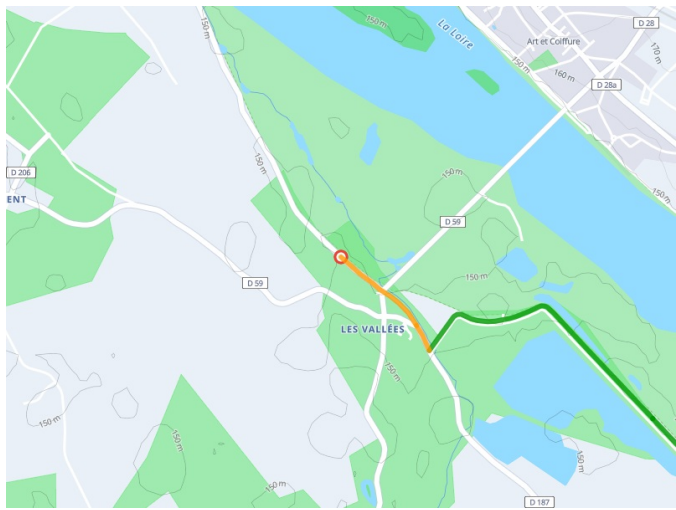

La Charité-sur-Loire / La Chapelle-Montlinard / Couargues / Pouilly-sur-Loire

La Loire à Vélo - Loire Fietsroute

Départ
La Charité-sur-Loire

Arrivée
Pouilly-sur-Loire

Durée
52 min

Distance
13,23 Km

Niveau
Ik ben beginner / met het
gezin

Thématique
langs kanalen en rivieren

Départ
La Charité-sur-Loire

Arrivée
Pouilly-sur-Loire