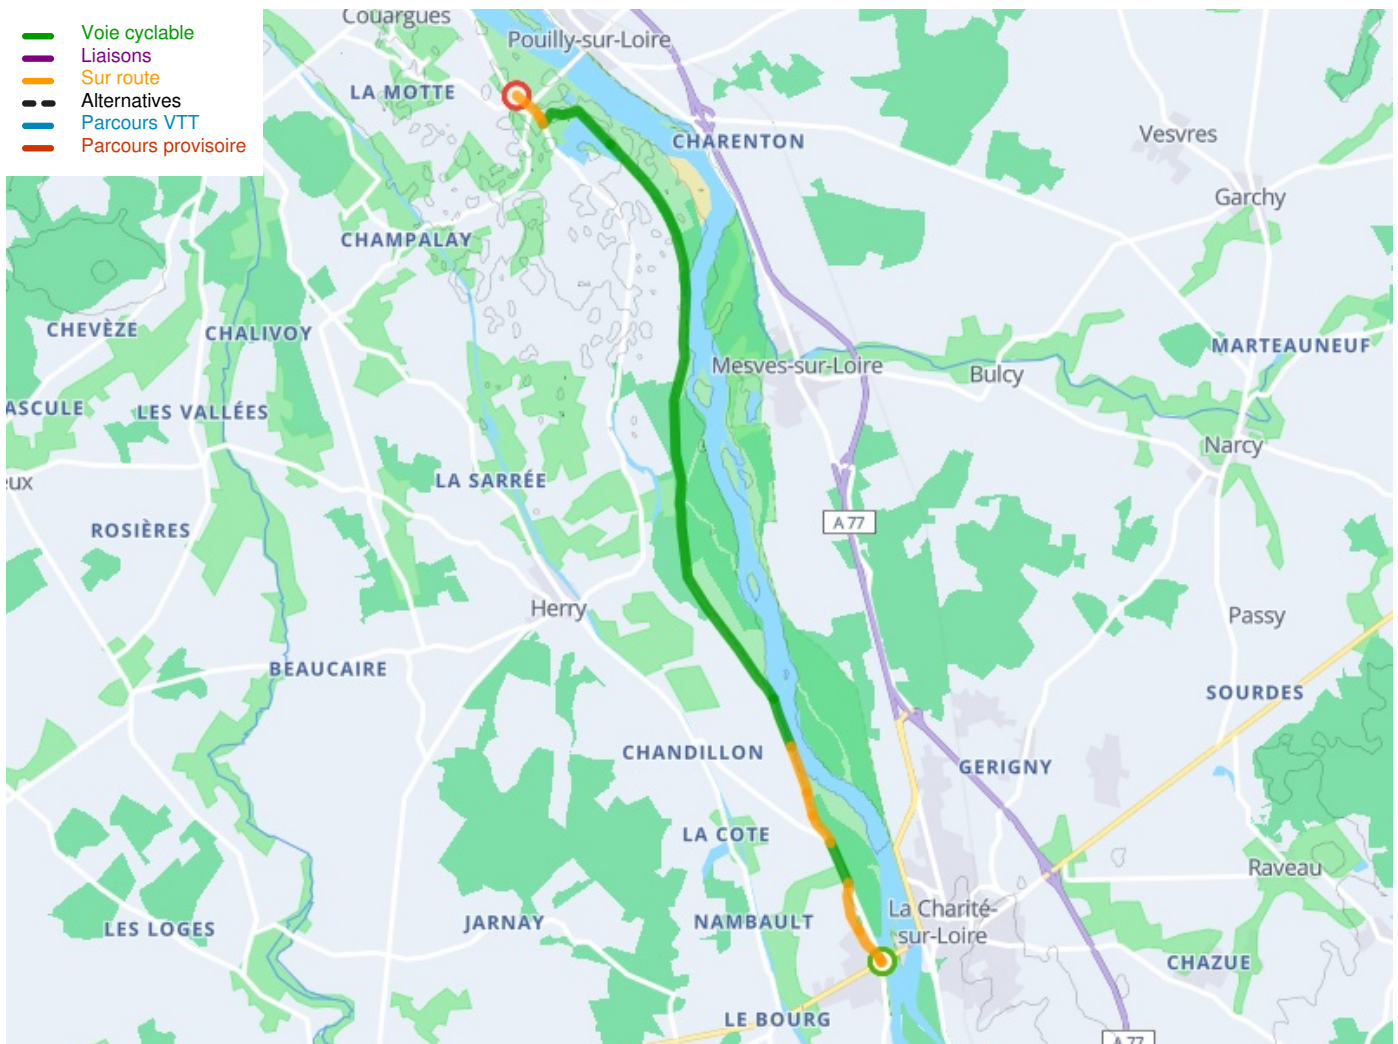

La Charité-sur-Loire / La Chapelle-Montlinard / Couargues / Pouilly-sur-Loire

La Loire à Vélo - Loire Fietsroute

Départ
La Charité-sur-Loire

Arrivée
Pouilly-sur-Loire

Durée
52 min

Distance
13,23 Km

Niveau
Ik ben beginner / met het
gezin

Thématique
langs kanalen en rivieren

Départ
La Charité-sur-Loire

Arrivée
Pouilly-sur-Loire