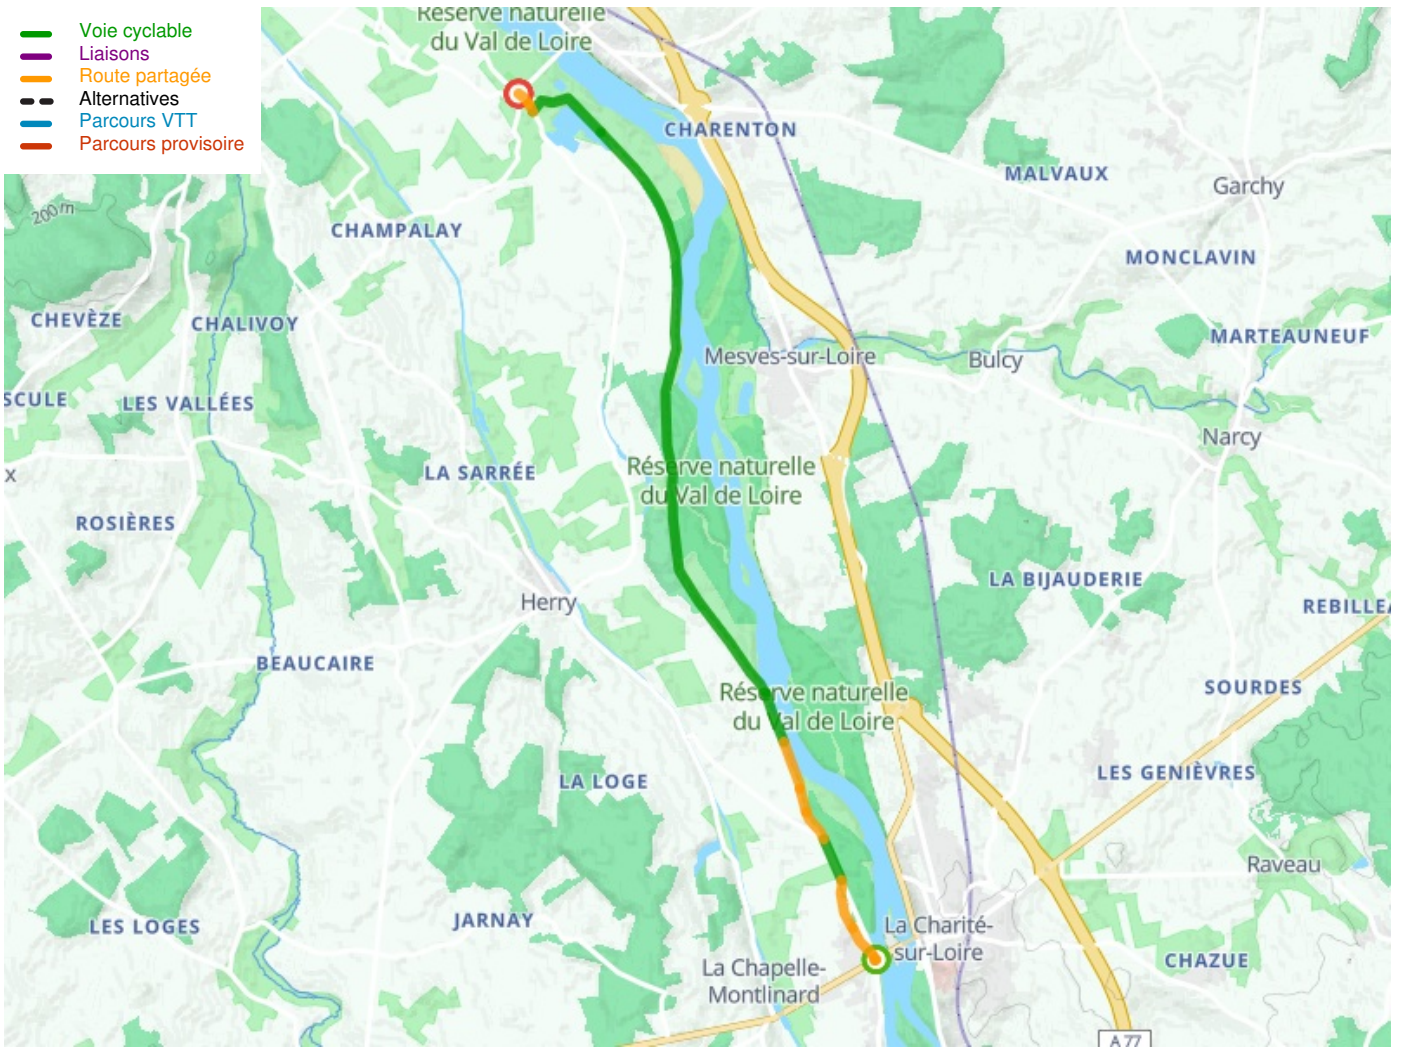

# La Charité-sur-Loire / La Chapelle-Montlinard / Couargès / Pouilly-sur-Loire

La Loire à Vélo - Loire Fietsroute

---

**Départ**  
La Charité-sur-Loire

**Arrivée**  
Pouilly-sur-Loire

**Durée**  
52 min

**Distance**  
13,02 Km

**Niveau**  
Ik ben beginner / met het  
gezin

**Thématique**  
langs kanalen en rivieren

- Voie cyclable
- Liaisons
- Route partagée
- - - Alternatives
- Parcours VTT
- Parcours provisoire

**Départ**  
La Charité-sur-Loire

**Arrivée**  
Pouilly-sur-Loire