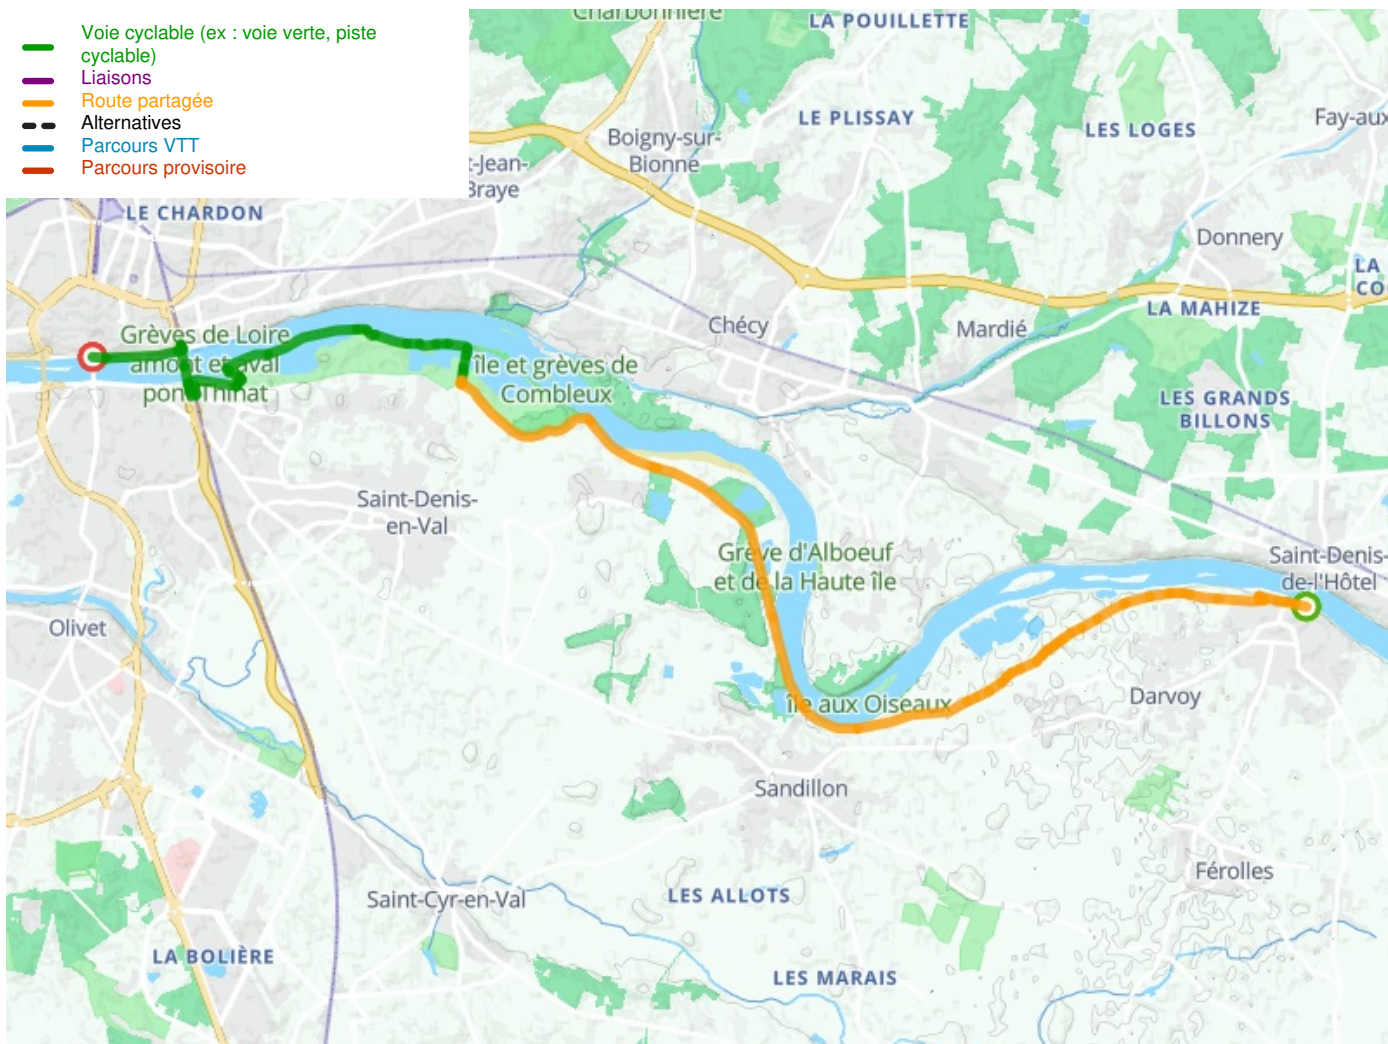

# Jargeau / Orléans

## La Loire à Vélo - Loire Fietsroute

---

**Départ**  
Jargeau

**Arrivée**  
Orléans

**Durée**  
1 h 23 min

**Distance**  
22,15 Km

**Niveau**  
Ik ben beginner / met het  
gezin

**Thématique**  
langs kanalen en rivieren,  
Kastelen en monumenten

- Voie cyclable (ex : voie verte, piste cyclable)
- Liaisons
- Route partagée
- Alternatives
- Parcours VTT
- Parcours provisoire

**Départ  
Jargeau**

**Arrivée  
Orléans**