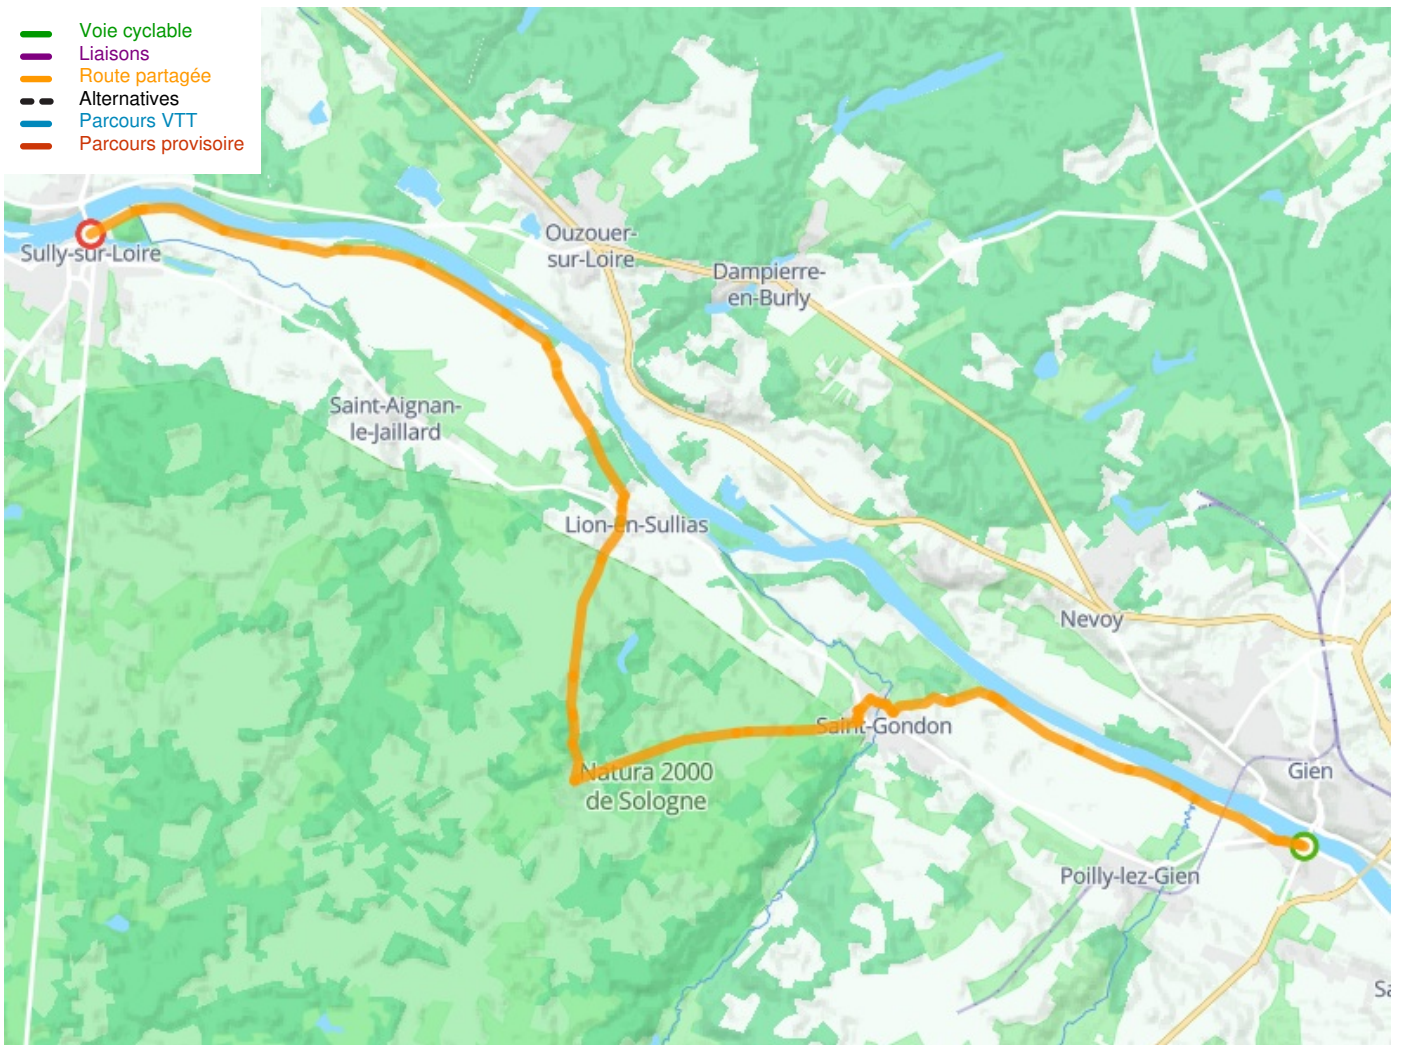

Gien / Sully-sur-Loire

La Loire à Vélo - Loire Fietsroute

Départ
Gien

Arrivée
Sully-sur-Loire

Durée
1 h 52 min

Distance
28,16 Km

Niveau
Ik ben wel wat gewend

Thématique
langs kanalen en rivieren,
Kastelen en monumenten

- Voie cyclable
- Liaisons
- Route partagée
- - - Alternatives
- Parcours VTT
- Parcours provisoire

**Départ
Gien**

**Arrivée
Sully-sur-Loire**