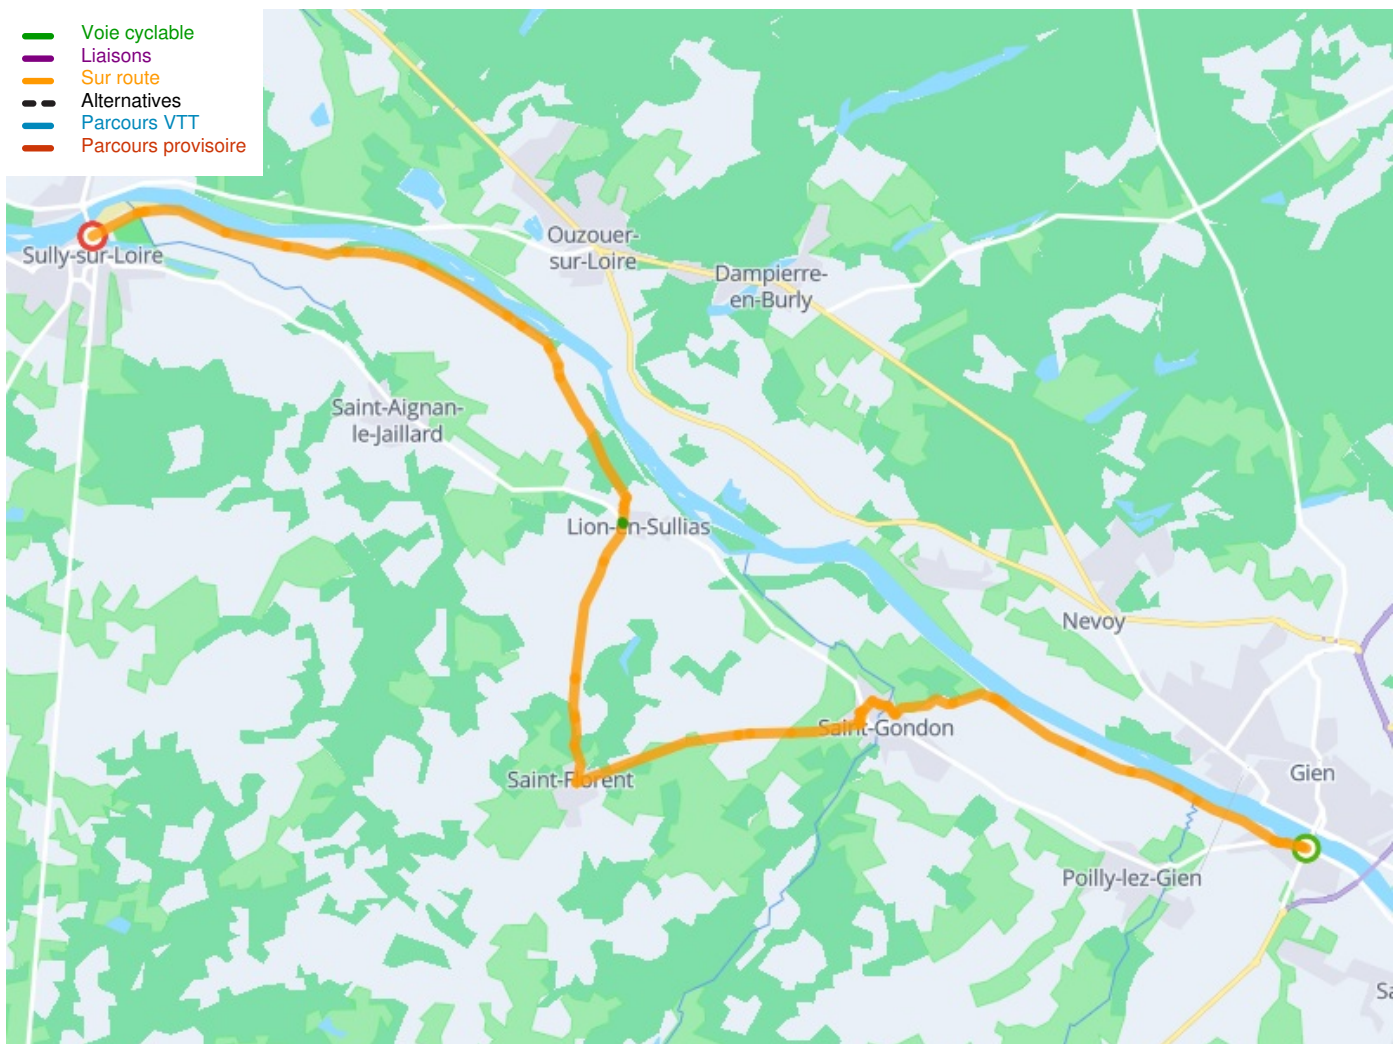

Gien / Sully-sur-Loire

La Loire à Vélo - Loire Fietsroute

Départ
Gien

Arrivée
Sully-sur-Loire

Durée
1 h 52 min

Distance
28,16 Km

Niveau
Ik ben wel wat gewend

Thématique
langs kanalen en rivieren,
Kastelen en monumenten

**Départ
Gien**

**Arrivée
Sully-sur-Loire**