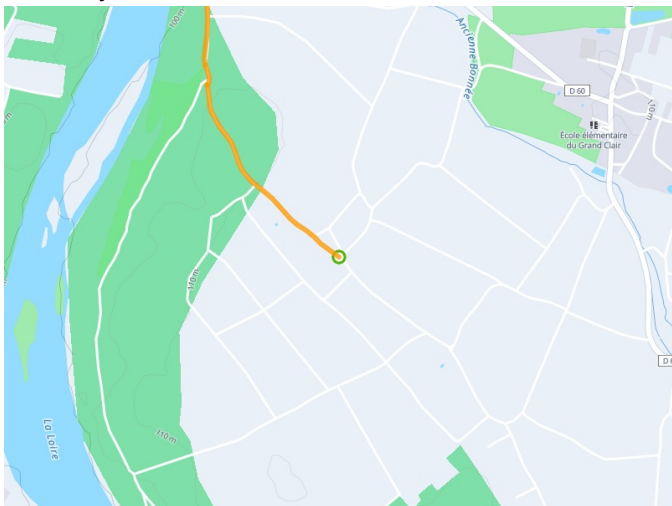

Germiny-des-Prés / Jargeau

La Loire à Vélo - Loire Fietsroute

Départ
Germiny-des-Prés

Arrivée
Jargeau

Durée
50 min

Distance
12,69 Km

Niveau
Ik ben wel wat gewend

Thématique
langs kanalen en rivieren

Départ
Germiny-des-Prés

Arrivée
Jargeau