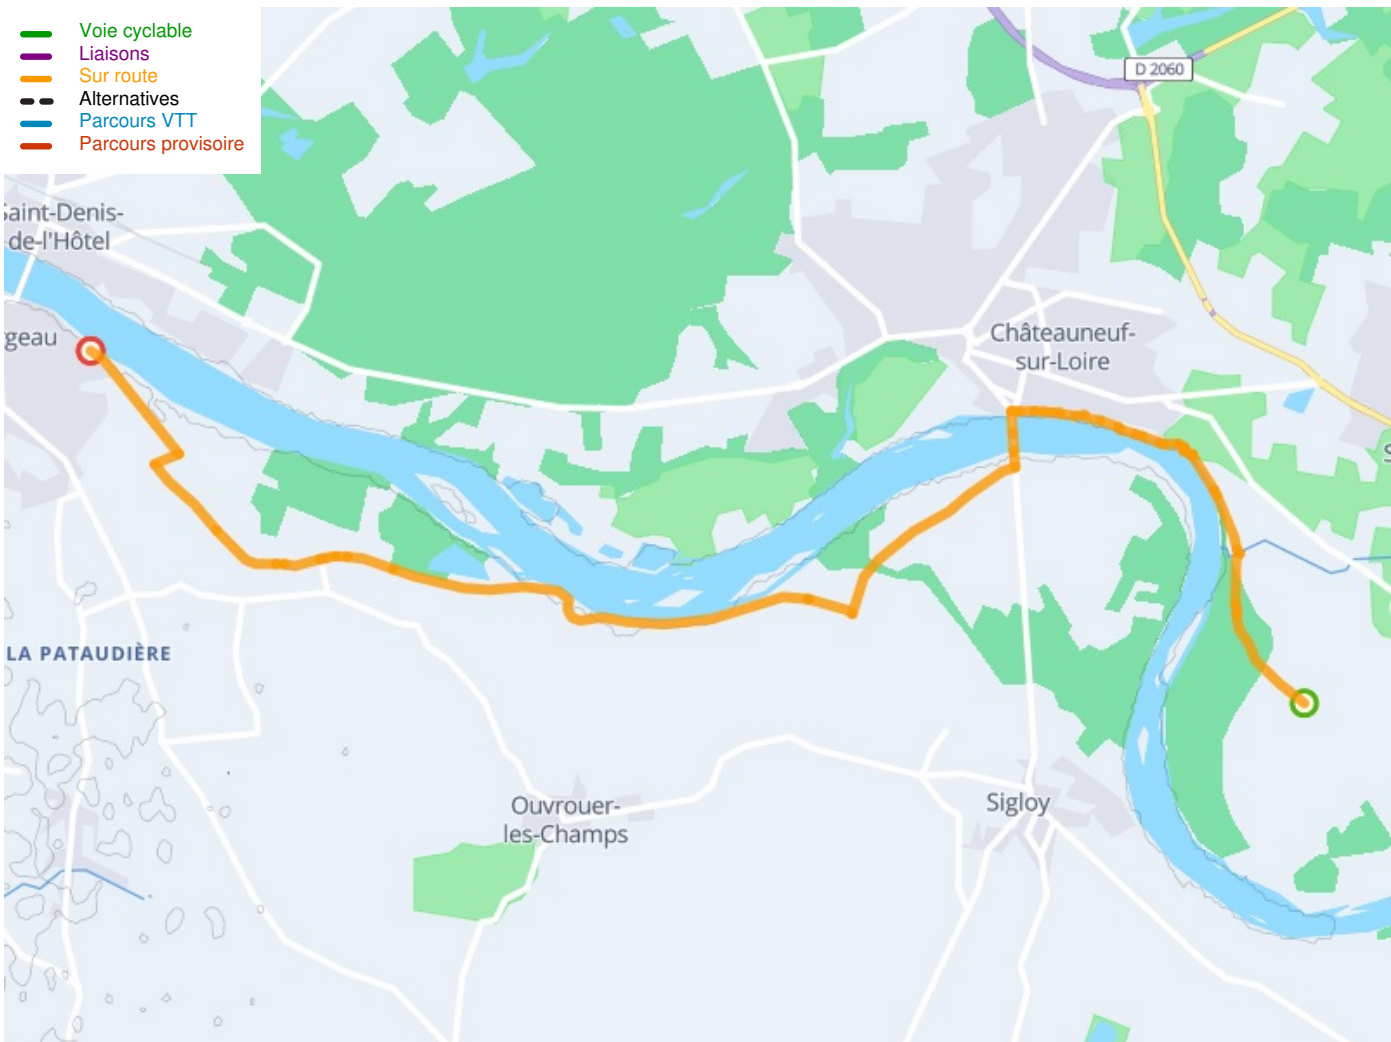

Germiny-des-Prés / Jargeau

La Loire à Vélo - Loire Fietsroute

Départ
Germiny-des-Prés

Arrivée
Jargeau

Durée
50 min

Distance
12,69 Km

Niveau
Ik ben wel wat gewend

Thématique
langs kanalen en rivieren

Départ
Germiny-des-Prés

Arrivée
Jargeau