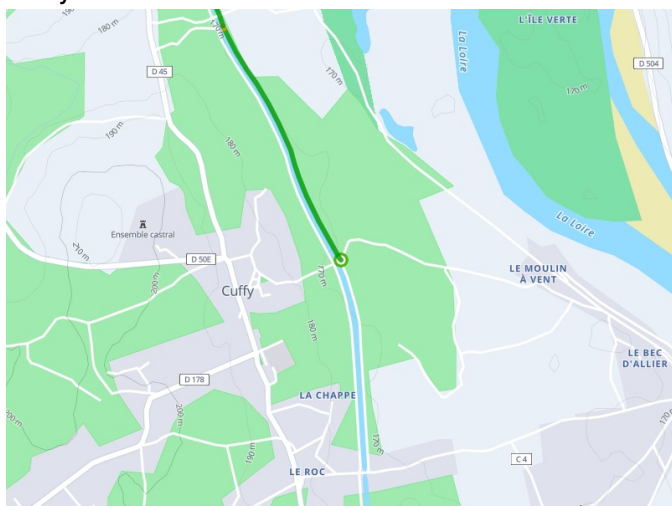

# Cuffy / Marseilles-lès-Aubigny

La Loire à Vélo - Loire Fietsroute

---

**Départ**  
Cuffy

**Arrivée**  
Marseilles-lès-Aubigny

**Durée**  
1 h 01 min

**Distance**  
14,89 Km

**Niveau**  
Ik ben beginner / met het  
gezin

**Thématique**  
langs kanalen en rivieren

**Départ  
Cuffy**

**Arrivée  
Marseilles-lès-Aubigny**