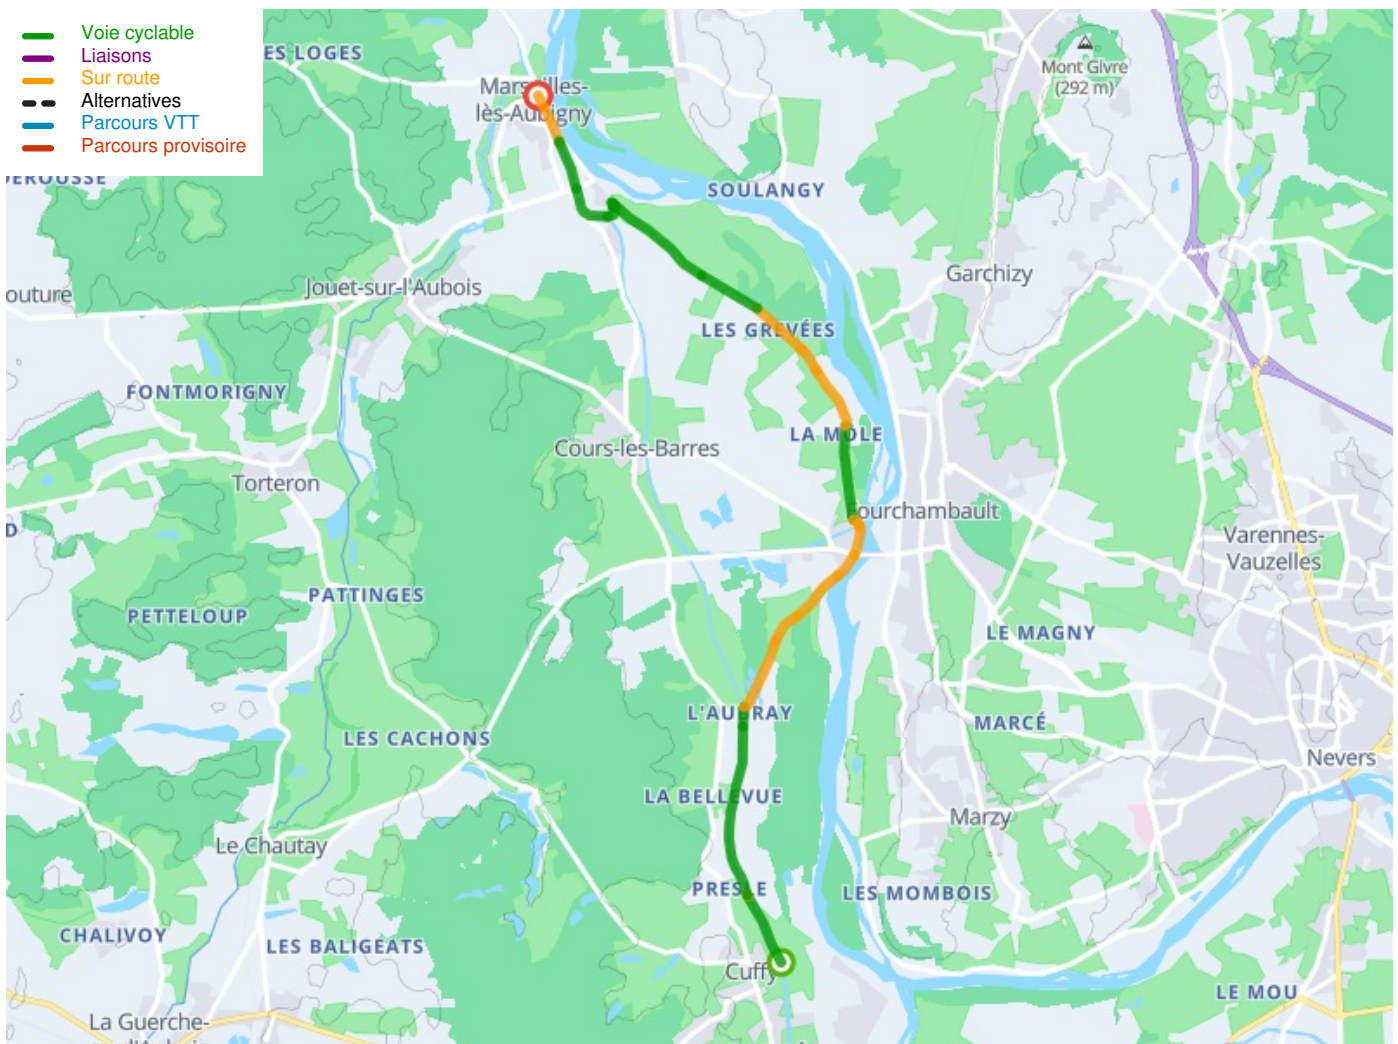

# Cuffy / Marseilles-lès-Aubigny

La Loire à Vélo - Loire Fietsroute

---

**Départ**  
Cuffy

**Arrivée**  
Marseilles-lès-Aubigny

**Durée**  
1 h 01 min

**Distance**  
14,89 Km

**Niveau**  
Ik ben beginner / met het  
gezin

**Thématique**  
langs kanalen en rivieren

**Départ  
Cuffy**

**Arrivée  
Marseilles-lès-Aubigny**