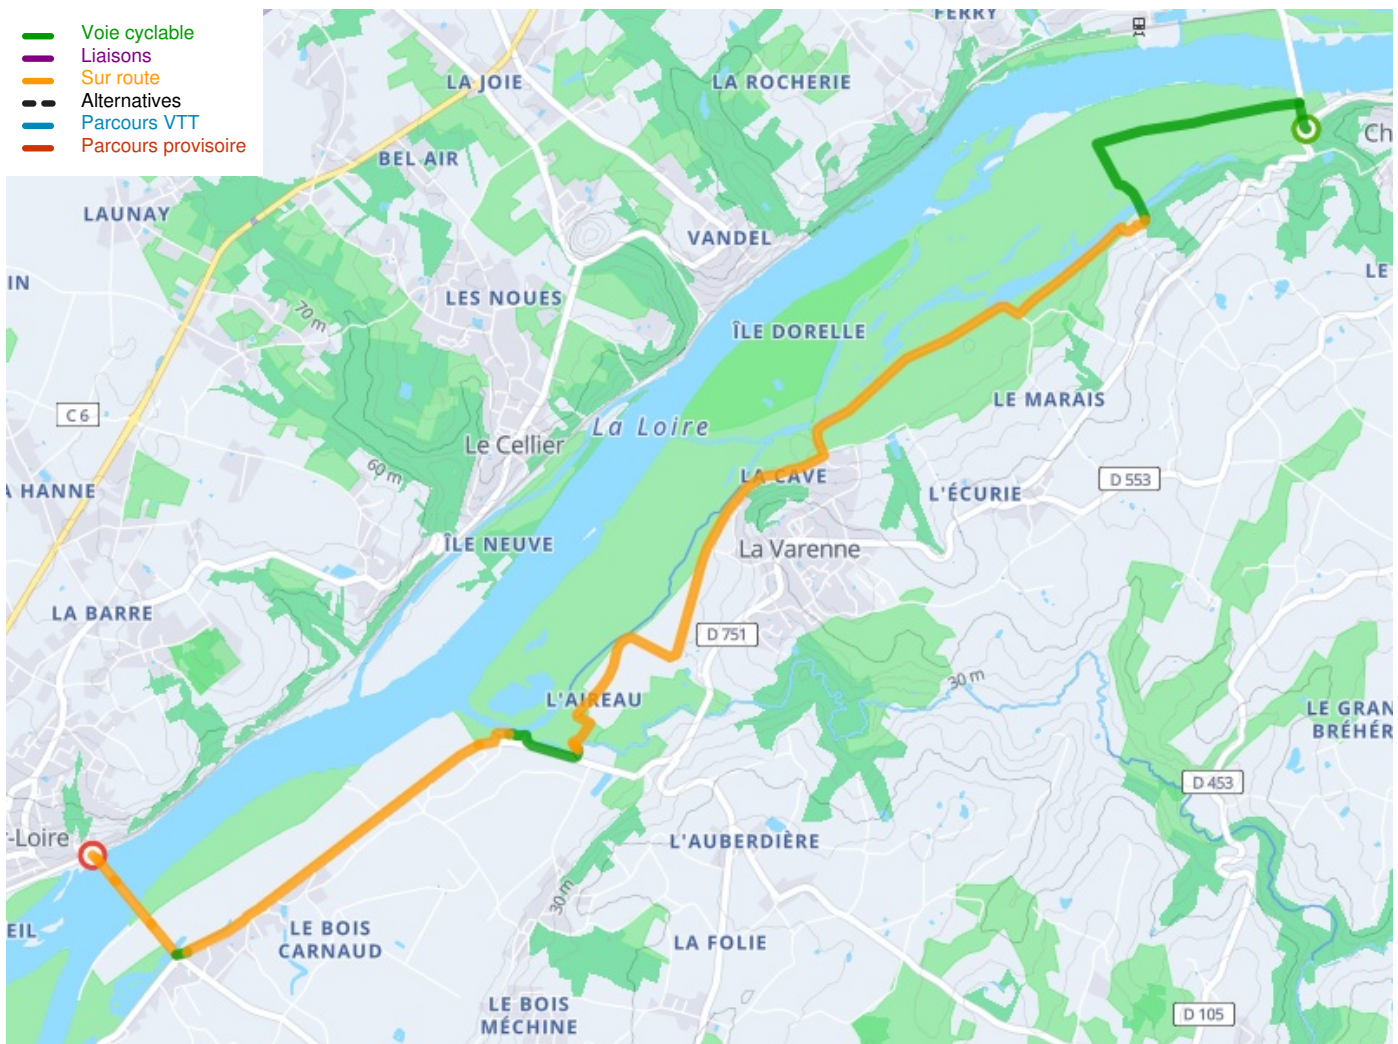

# Champtoceaux / Mauves-sur-Loire

La Loire à Vélo - Loire Fietsroute

---

**Départ**  
Champtoceaux

**Arrivée**  
Mauves-sur-Loire

**Durée**  
49 min

**Distance**  
12,24 Km

**Niveau**  
Ik ben beginner / met het  
gezin

**Thématique**  
Tussen de wijnvelden,  
langs kanalen en rivieren

**Départ  
Champtoceaux**

**Arrivée  
Mauves-sur-Loire**