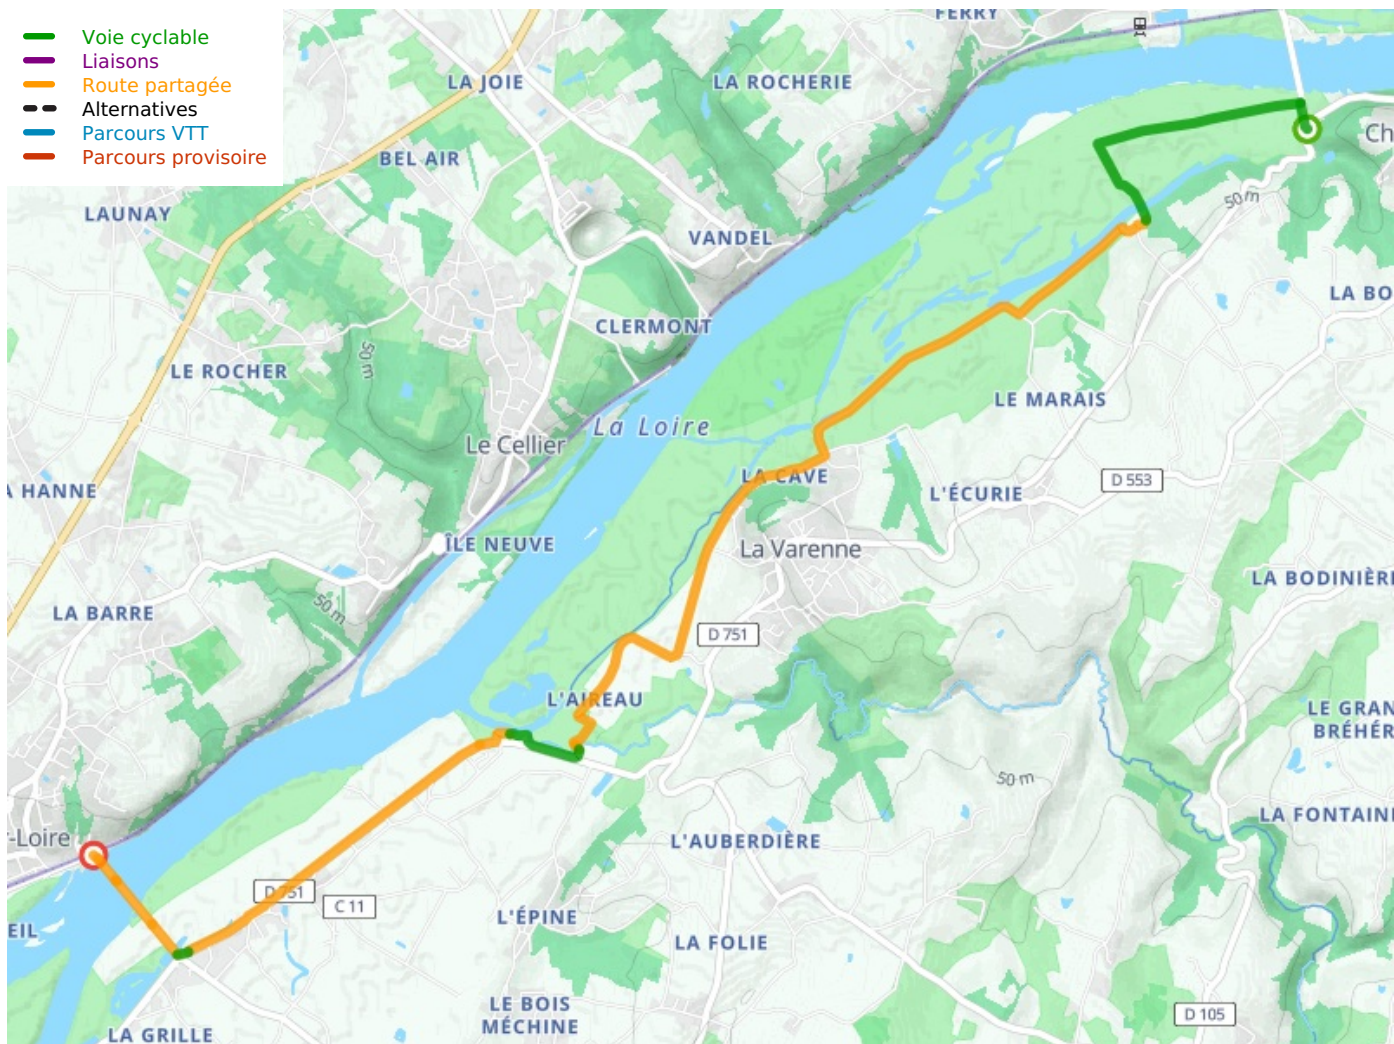

## La Loire à Vélo - Loire Fietsroute

---

**Départ**  
Champtoceaux

**Arrivée**  
Mauves-sur-Loire

**Durée**  
49 min

**Distance**  
12,24 Km

**Niveau**  
Ik ben beginner / met  
het gezin

**Thématique**  
Tussen de wijnvelden,  
langs kanalen en  
rivieren

- Voie cyclable
- Liaisons
- Route partagée
- - - Alternatives
- Parcours VTT
- Parcours provisoire

**Départ  
Champtoceaux**

**Arrivée  
Mauves-sur-Loire**