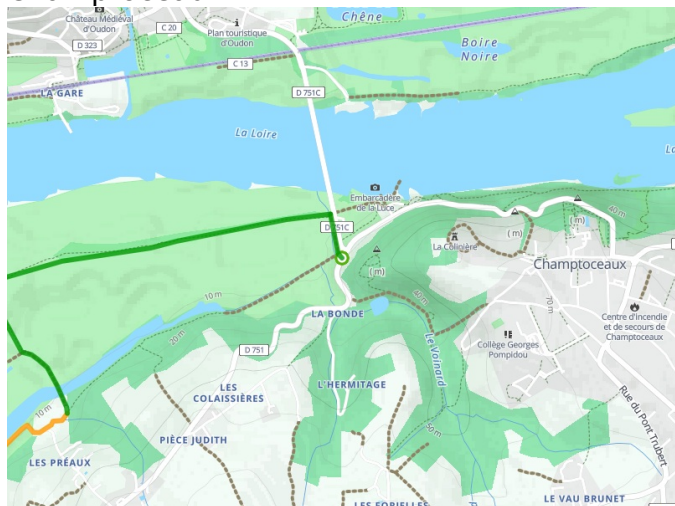

## La Loire à Vélo - Loire Fietsroute

---

**Départ**  
Champtoceaux

**Arrivée**  
Mauves-sur-Loire

**Durée**  
49 min

**Distance**  
12,24 Km

**Niveau**  
Ik ben beginner / met  
het gezin

**Thématique**  
Tussen de wijnvelden,  
langs kanalen en  
rivieren

- Voie cyclable
- Liaisons
- Route partagée
- - - Alternatives
- Parcours VTT
- Parcours provisoire

**Départ  
Champtoceaux**

**Arrivée  
Mauves-sur-Loire**