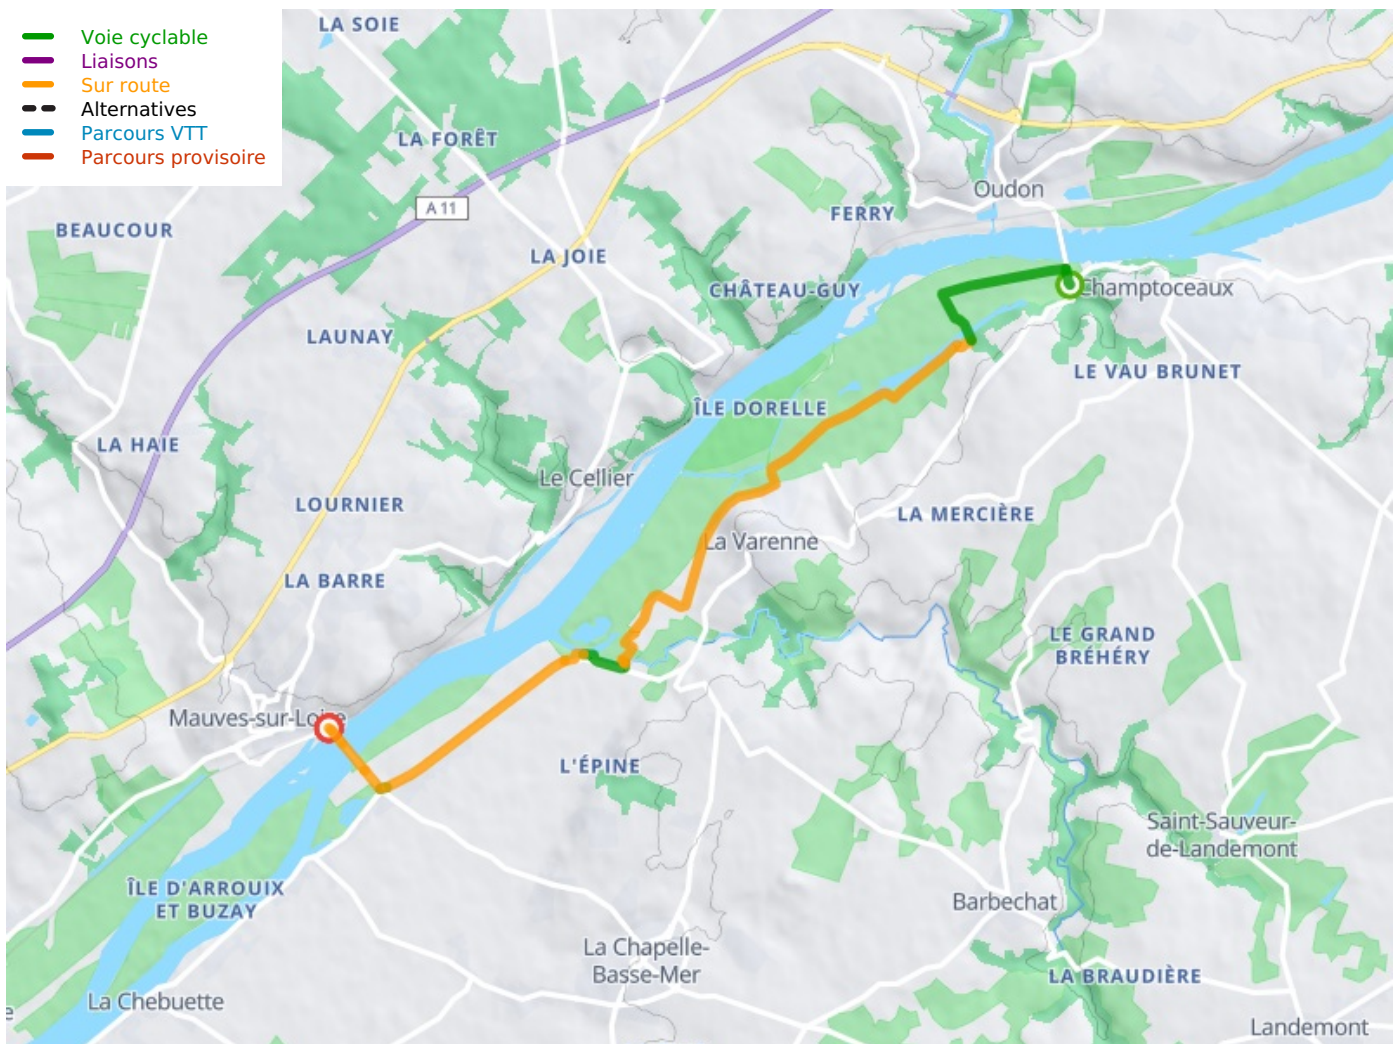

# Champtoceaux / Mauves-sur-Loire

La Loire à Vélo - Loire Fietsroute

---

**Départ**  
Champtoceaux

**Arrivée**  
Mauves-sur-Loire

**Durée**  
49 min

**Distance**  
12,24 Km

**Niveau**  
Ik ben beginner / met  
het gezin

**Thématique**  
Tussen de wijnvelden,  
Franse rivieren

**Départ  
Champtoceaux**

**Arrivée  
Mauves-sur-Loire**