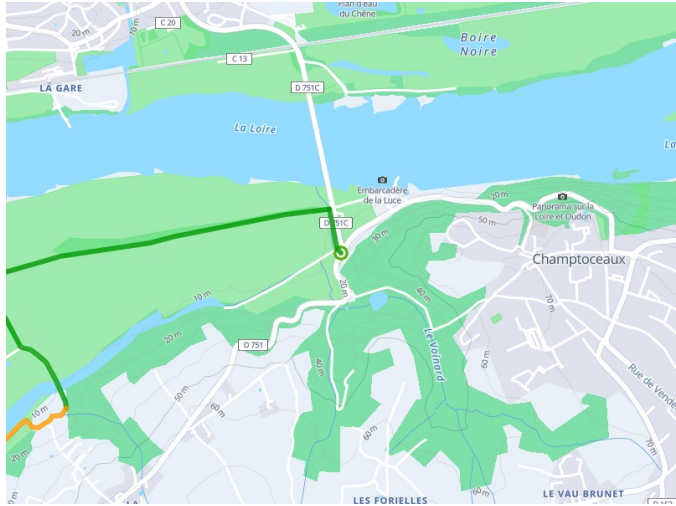

# Champtoceaux / Mauves-sur-Loire

La Loire à Vélo - Loire Fietsroute

---

**Départ**  
Champtoceaux

**Arrivée**  
Mauves-sur-Loire

**Durée**  
49 min

**Distance**  
12,24 Km

**Niveau**  
Ik ben beginner / met het  
gezin

**Thématique**  
Tussen de wijnvelden,  
langs kanalen en rivieren

**Départ  
Champtoceaux**

**Arrivée  
Mauves-sur-Loire**