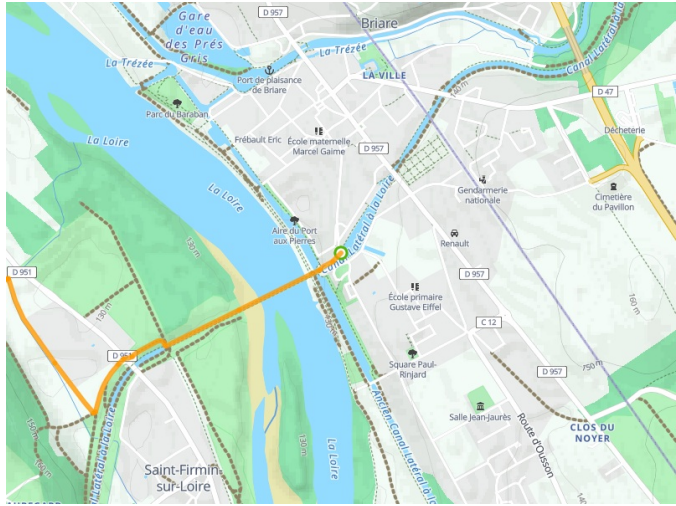

Briare / Gien

La Loire à Vélo - Loire Fietsroute

Départ
Briare

Arrivée
Gien

Durée
49 min

Distance
12,44 Km

Niveau
Ik ben wel wat gewend

Thématique
langs kanalen en rivieren

Départ Briare

Arrivée Gien