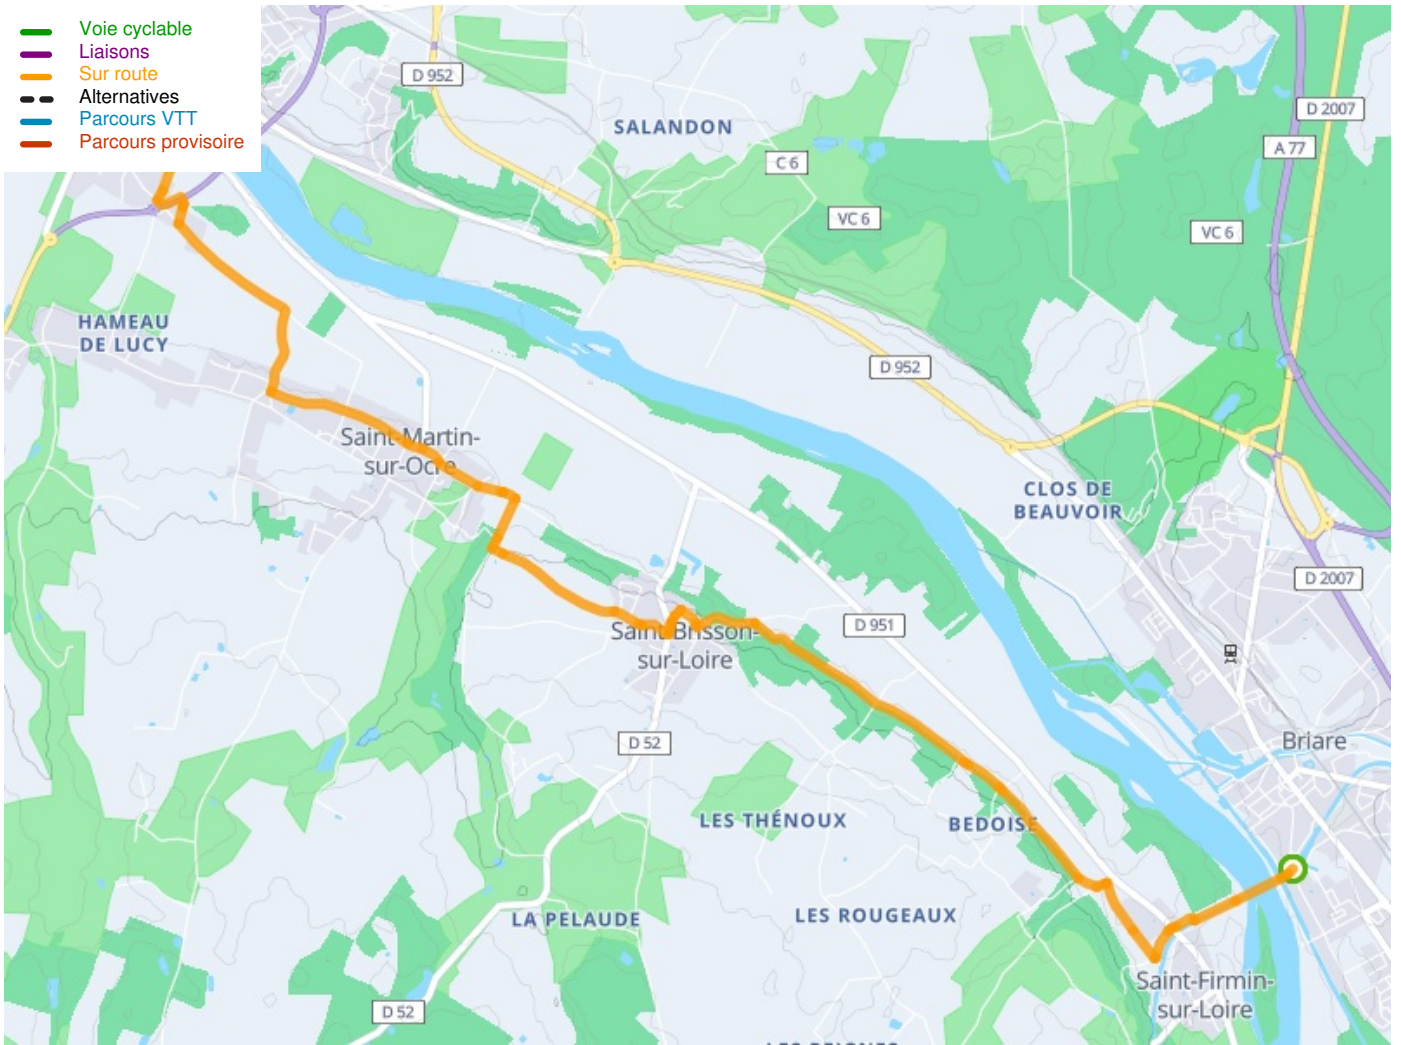

Briare / Gien

La Loire à Vélo - Loire Fietsroute

Départ
Briare

Arrivée
Gien

Durée
49 min

Distance
12,44 Km

Niveau
Ik ben wel wat gewend

Thématique
langs kanalen en rivieren

- Voie cyclable
- Liaisons
- Sur route
- Alternatives
- Parcours VTT
- Parcours provisoire

**Départ
Briare**

**Arrivée
Gien**