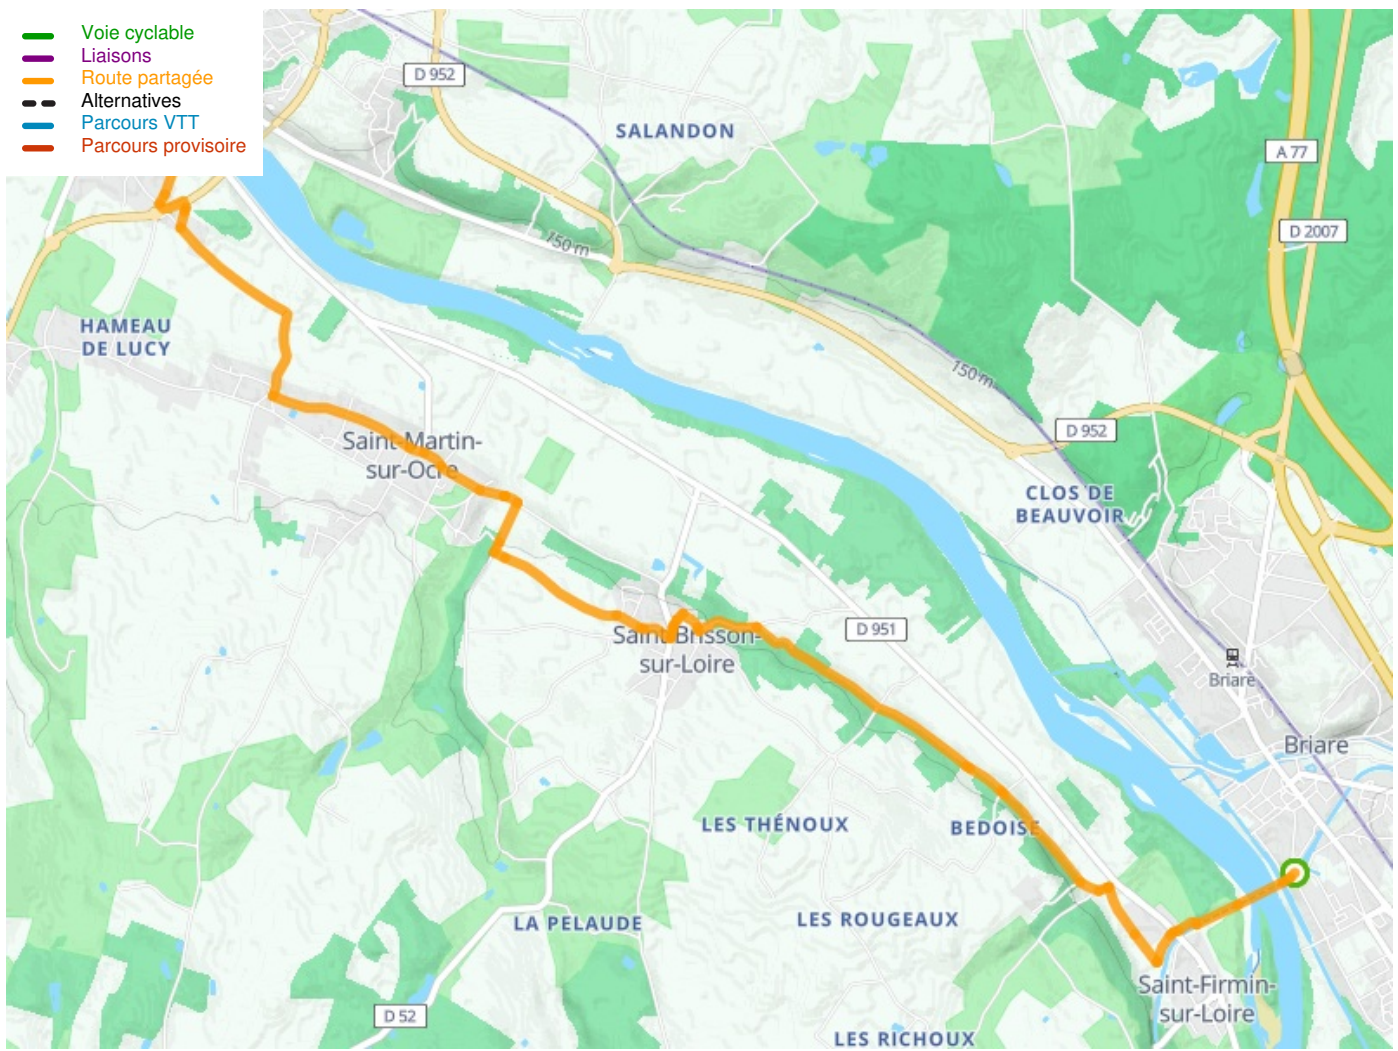

Briare / Gien

La Loire à Vélo - Loire Fietsroute

Départ
Briare

Arrivée
Gien

Durée
49 min

Distance
12,44 Km

Niveau
Ik ben wel wat gewend

Thématique
langs kanalen en rivieren

Départ Briare

Arrivée Gien